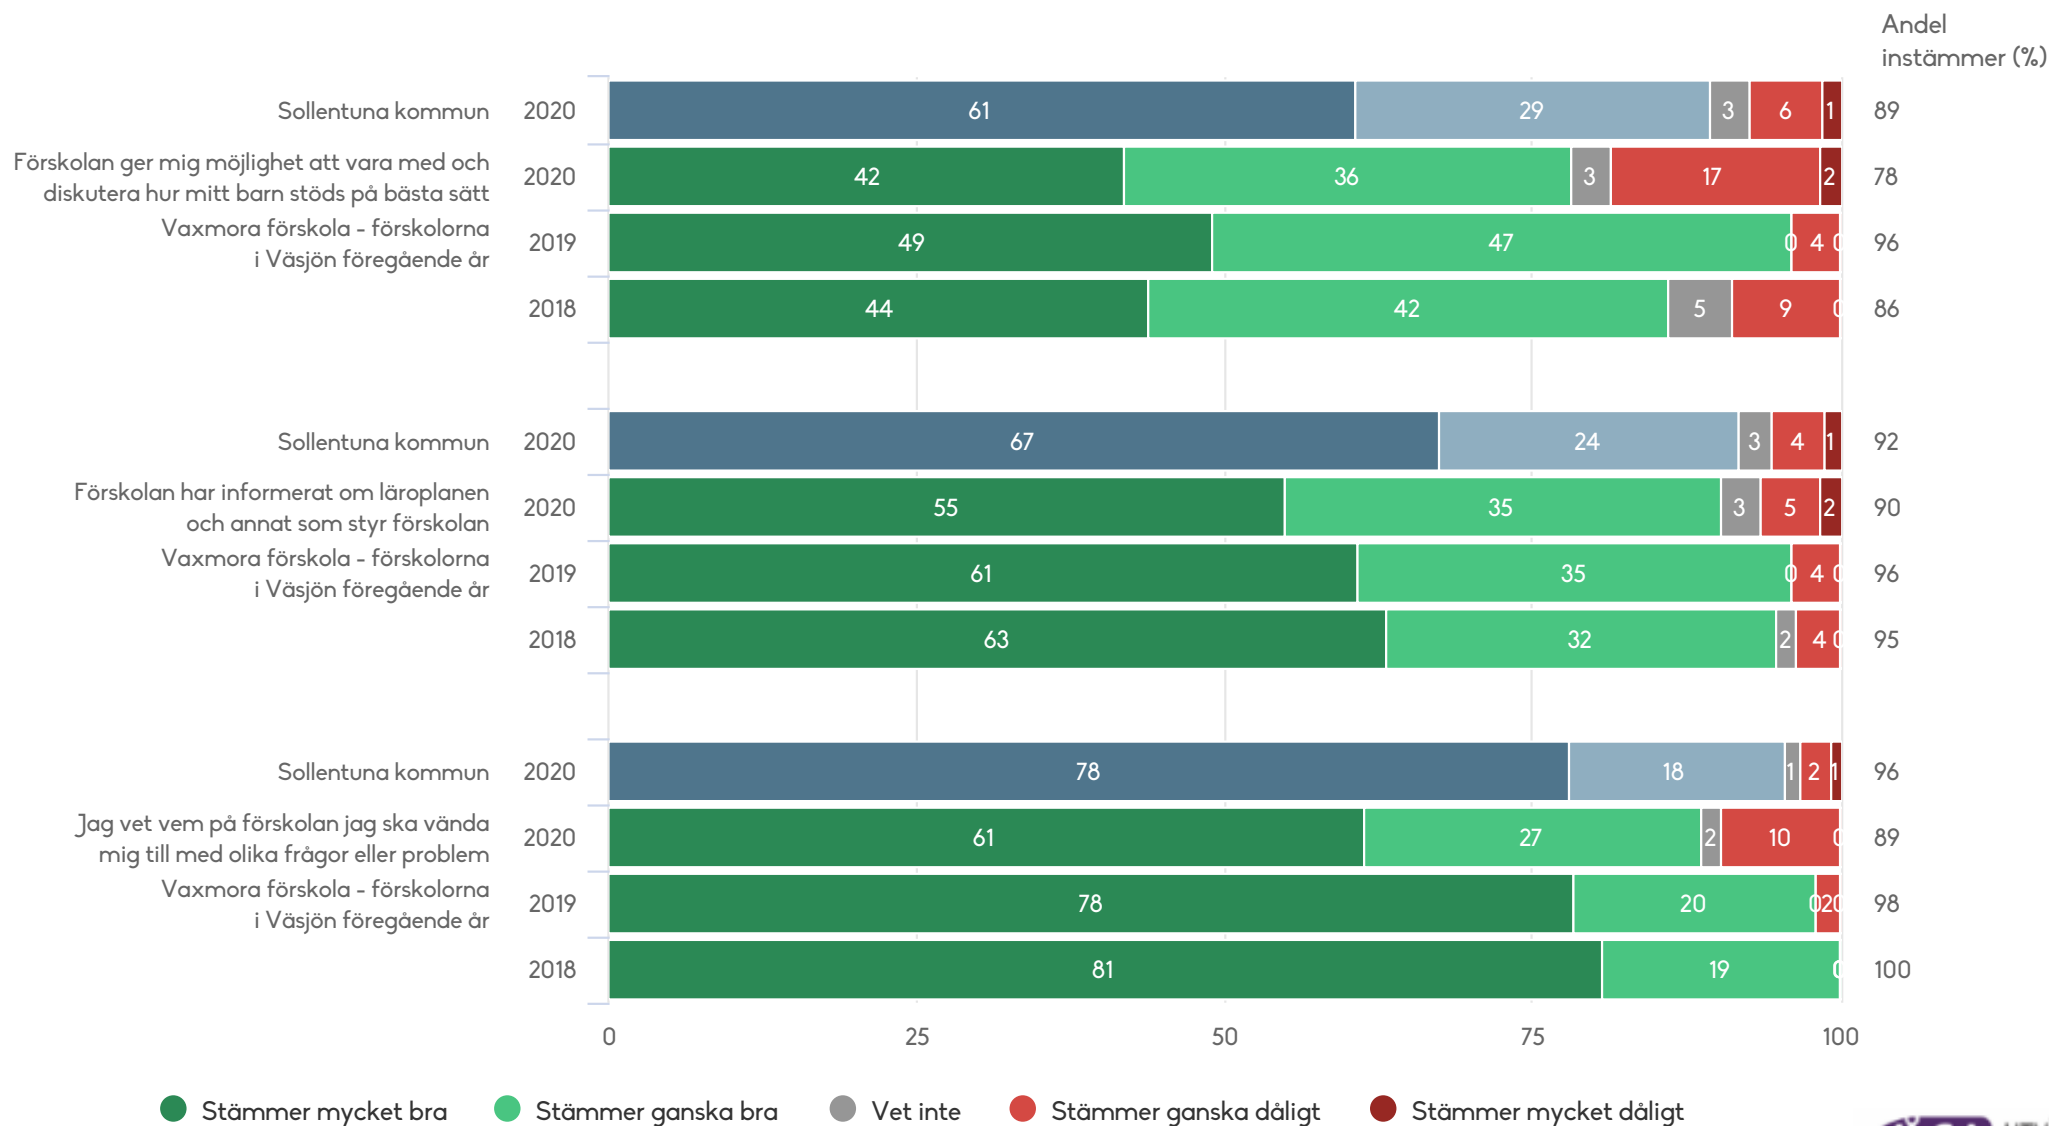

Föräldrar Förskola (62 svar, 70%)

Utveckling och lärande

1) Inget resultat

Vaxmora förskola - förskolorna i Väsjön

Föräldrar Förskola (62 svar, 70%)

Ansvar och inflytande

1) Lydelse 2019: Mitt barn tränas i att ta ansvar i förskolan

2) Lydelse 2018: Mitt barn tränas i att ta ansvar i förskolan

Vaxmora förskola - förskolorna i Väsjön

Föräldrar Förskola (62 svar, 70%)

Normer och värden

● Stämmer mycket bra ● Stämmer ganska bra ● Vet inte ● Stämmer ganska dåligt ● Stämmer mycket dåligt

Vaxmora förskola - förskolorna i Väsjön

Föräldrar Förskola (62 svar, 70%)

Skola och hem

Vaxmora förskola - förskolorna i Väsjön

Föräldrar Förskola (62 svar, 70%)

Styrning och ledning

1) Lydelse 2019: Jag har förtroende för förskolechefen
 2) Lydelse 2018: Jag har förtroende för förskolechefen