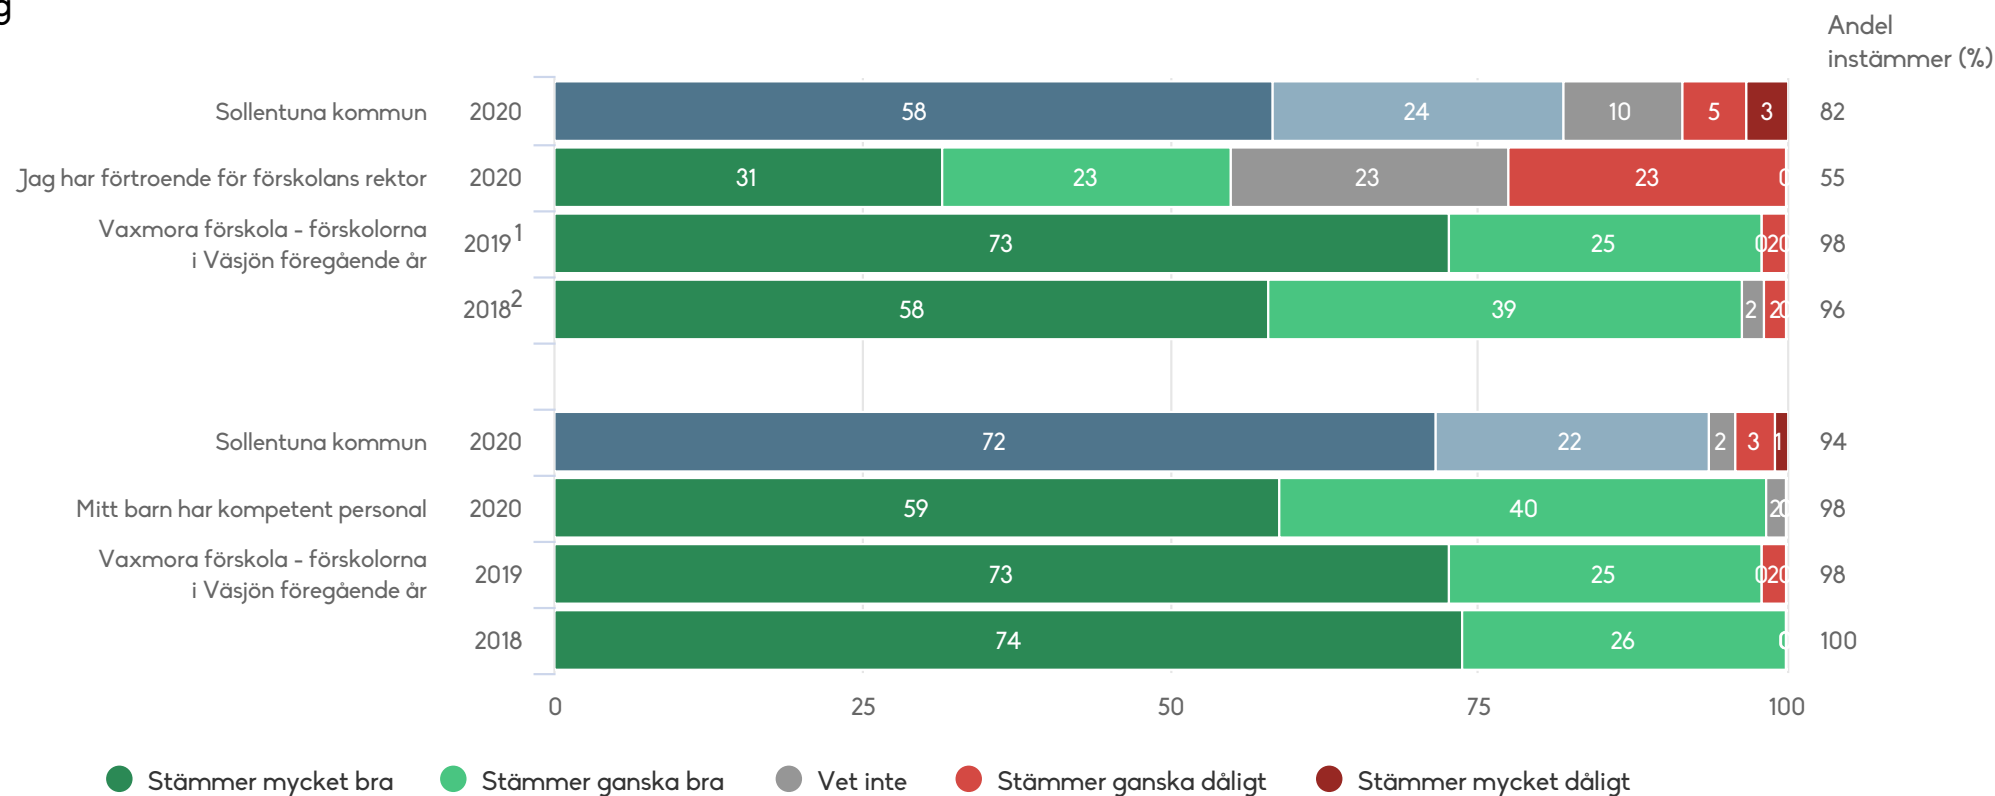

Vaxmora förskola - förskolorna i Väsjön

Föräldrar Förskola (62 svar, 70%)

Skola och hem

Vaxmora förskola - förskolorna i Väsjön

Föräldrar Förskola (62 svar, 70%)

Styrning och ledning

1) Lydelse 2019: Jag har förtroende för förskolechefen
 2) Lydelse 2018: Jag har förtroende för förskolechefen