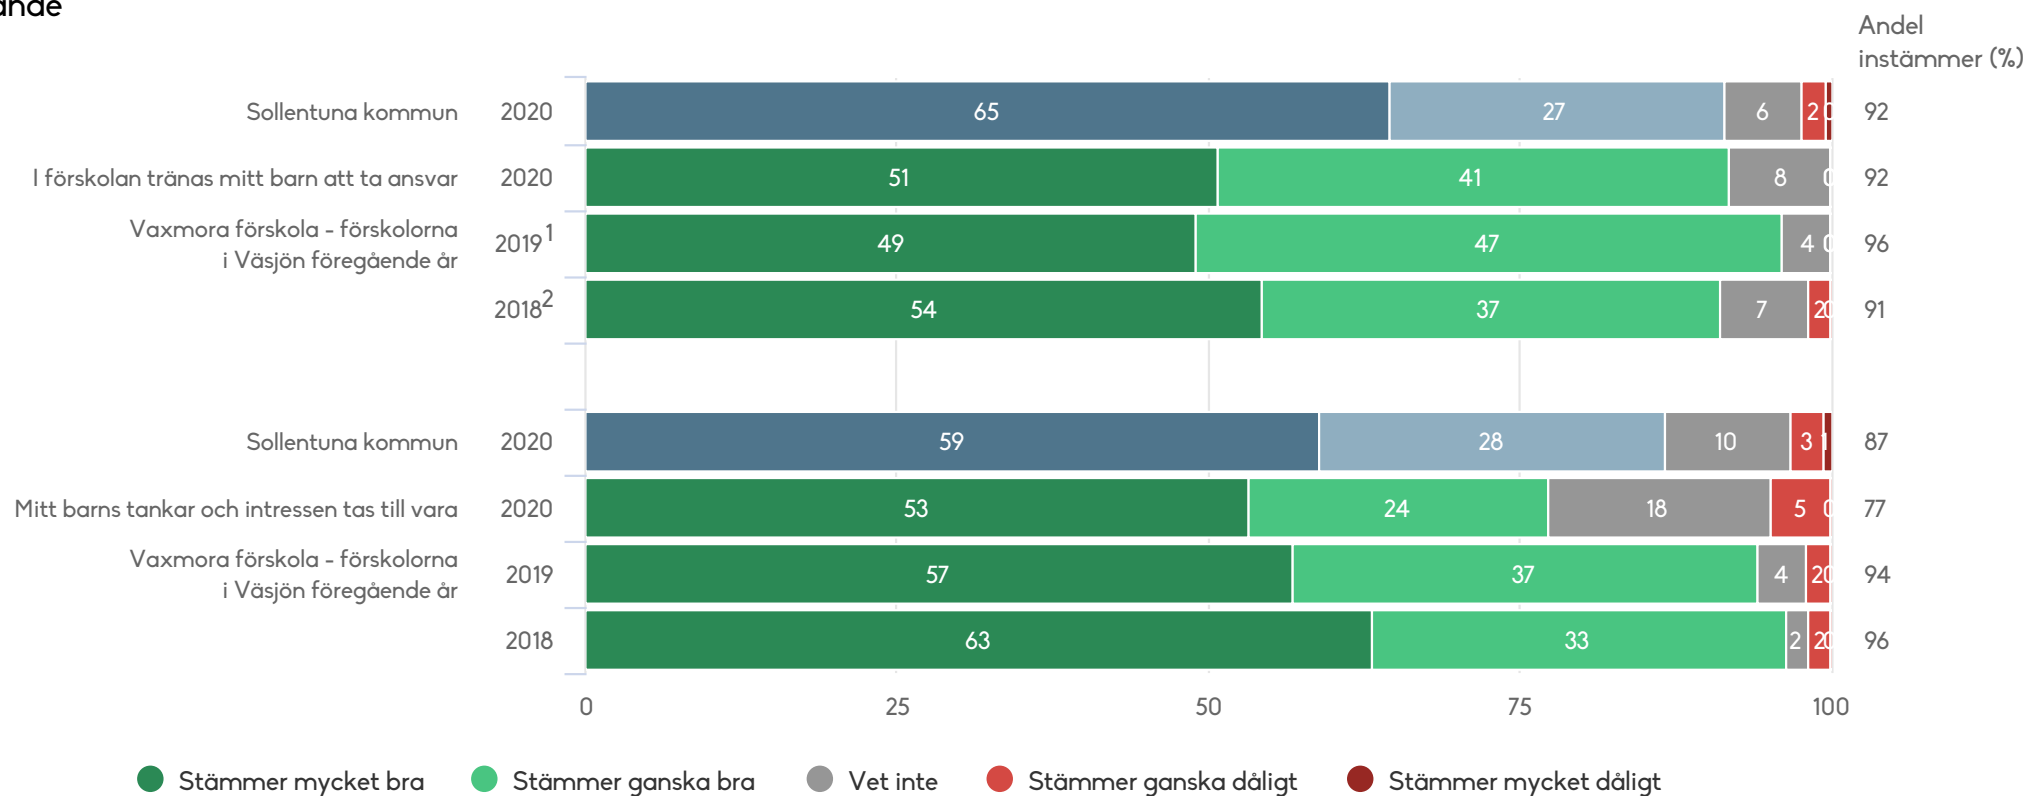

Som ett stöd för arbetet med resultaten finns en arbetsguide tillgänglig i rapportportalen.

Vaxmora förskola - förskolorna i Väsjön

Föräldrar Förskola (62 svar, 70%)

Utveckling och lärande

Vaxmora förskola - förskolorna i Väsjön

Föräldrar Förskola (62 svar, 70%)

Utveckling och lärande

1) Inget resultat

Vaxmora förskola - förskolorna i Väsjön

Föräldrar Förskola (62 svar, 70%)

Ansvar och inflytande

1) Lydelse 2019: Mitt barn tränas i att ta ansvar i förskolan

2) Lydelse 2018: Mitt barn tränas i att ta ansvar i förskolan

Vaxmora förskola - förskolorna i Väsjön

Föräldrar Förskola (62 svar, 70%)

Normer och värden

● Stämmer mycket bra ● Stämmer ganska bra ● Vet inte ● Stämmer ganska dåligt ● Stämmer mycket dåligt