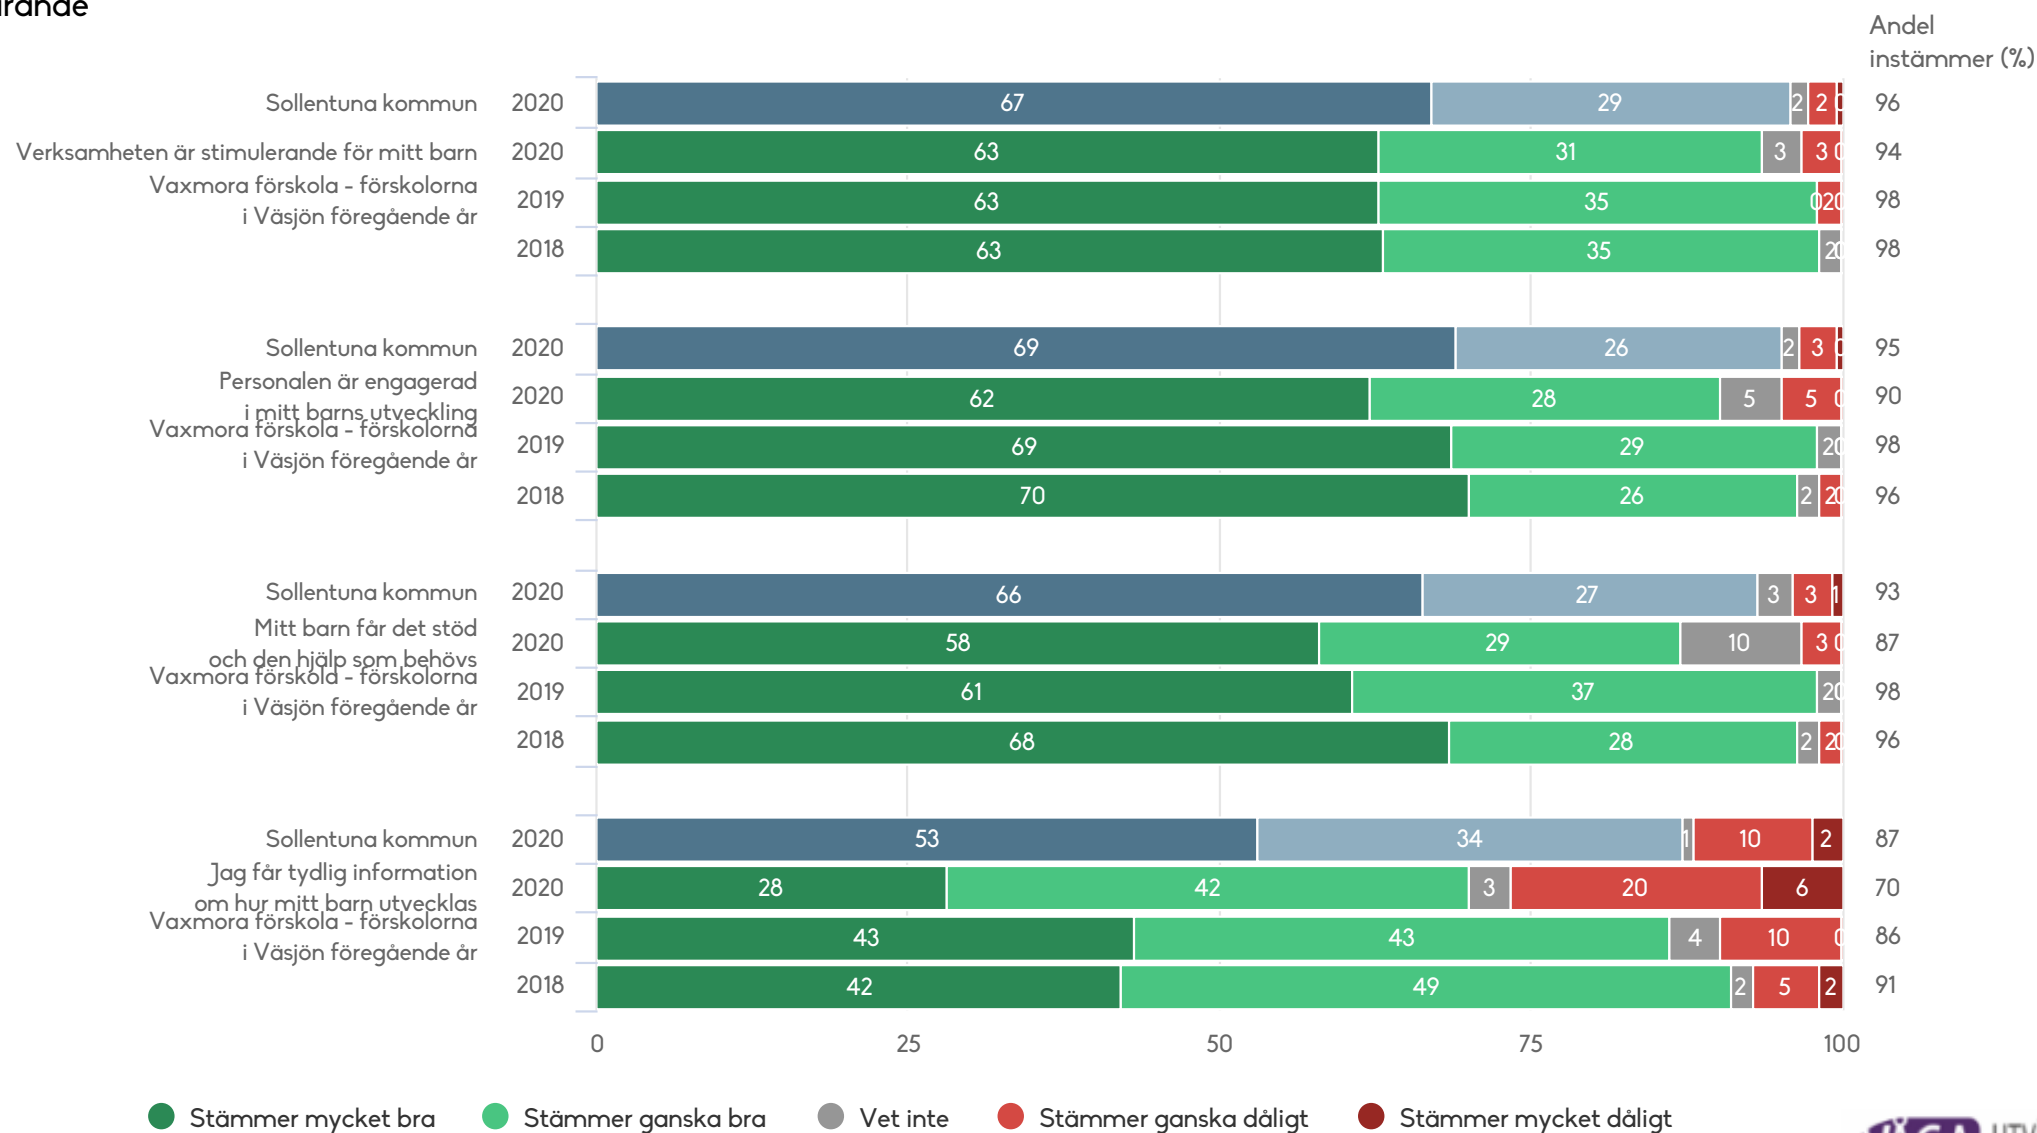

De mörkgröna eller mörkblå fältet visar hur stor andel som svarat "Stämmer mycket bra" och de mörkröda till höger visar hur stor andel som svarat "Stämmer mycket dåligt". De ljusare fälten visar andelarna som svarat något av de två mittenalternativen. Andelen som svarat "Vet inte" visas i grått i mitten. Siffrorna på staplarna anger procent och summerar till 100%, avrundningar kan dock förekomma.

I den högra kanten av diagrammen finns en summering av andelarna som svarat Stämmer mycket bra och Stämmer ganska bra, alltså summan av de två gröna eller blå fälten.

Sist i rapporten finns ett spindeldiagram som för frågorna som ligger under varje målområde visar andelen som svarat Stämmer mycket bra eller Stämmer ganska bra.

Som ett stöd för arbetet med resultaten finns en arbetsguide tillgänglig i rapportportalen.

Vaxmora förskola - förskolorna i Väsjön

Föräldrar Förskola (62 svar, 70%)

Utveckling och lärande

Vaxmora förskola - förskolorna i Väsjön