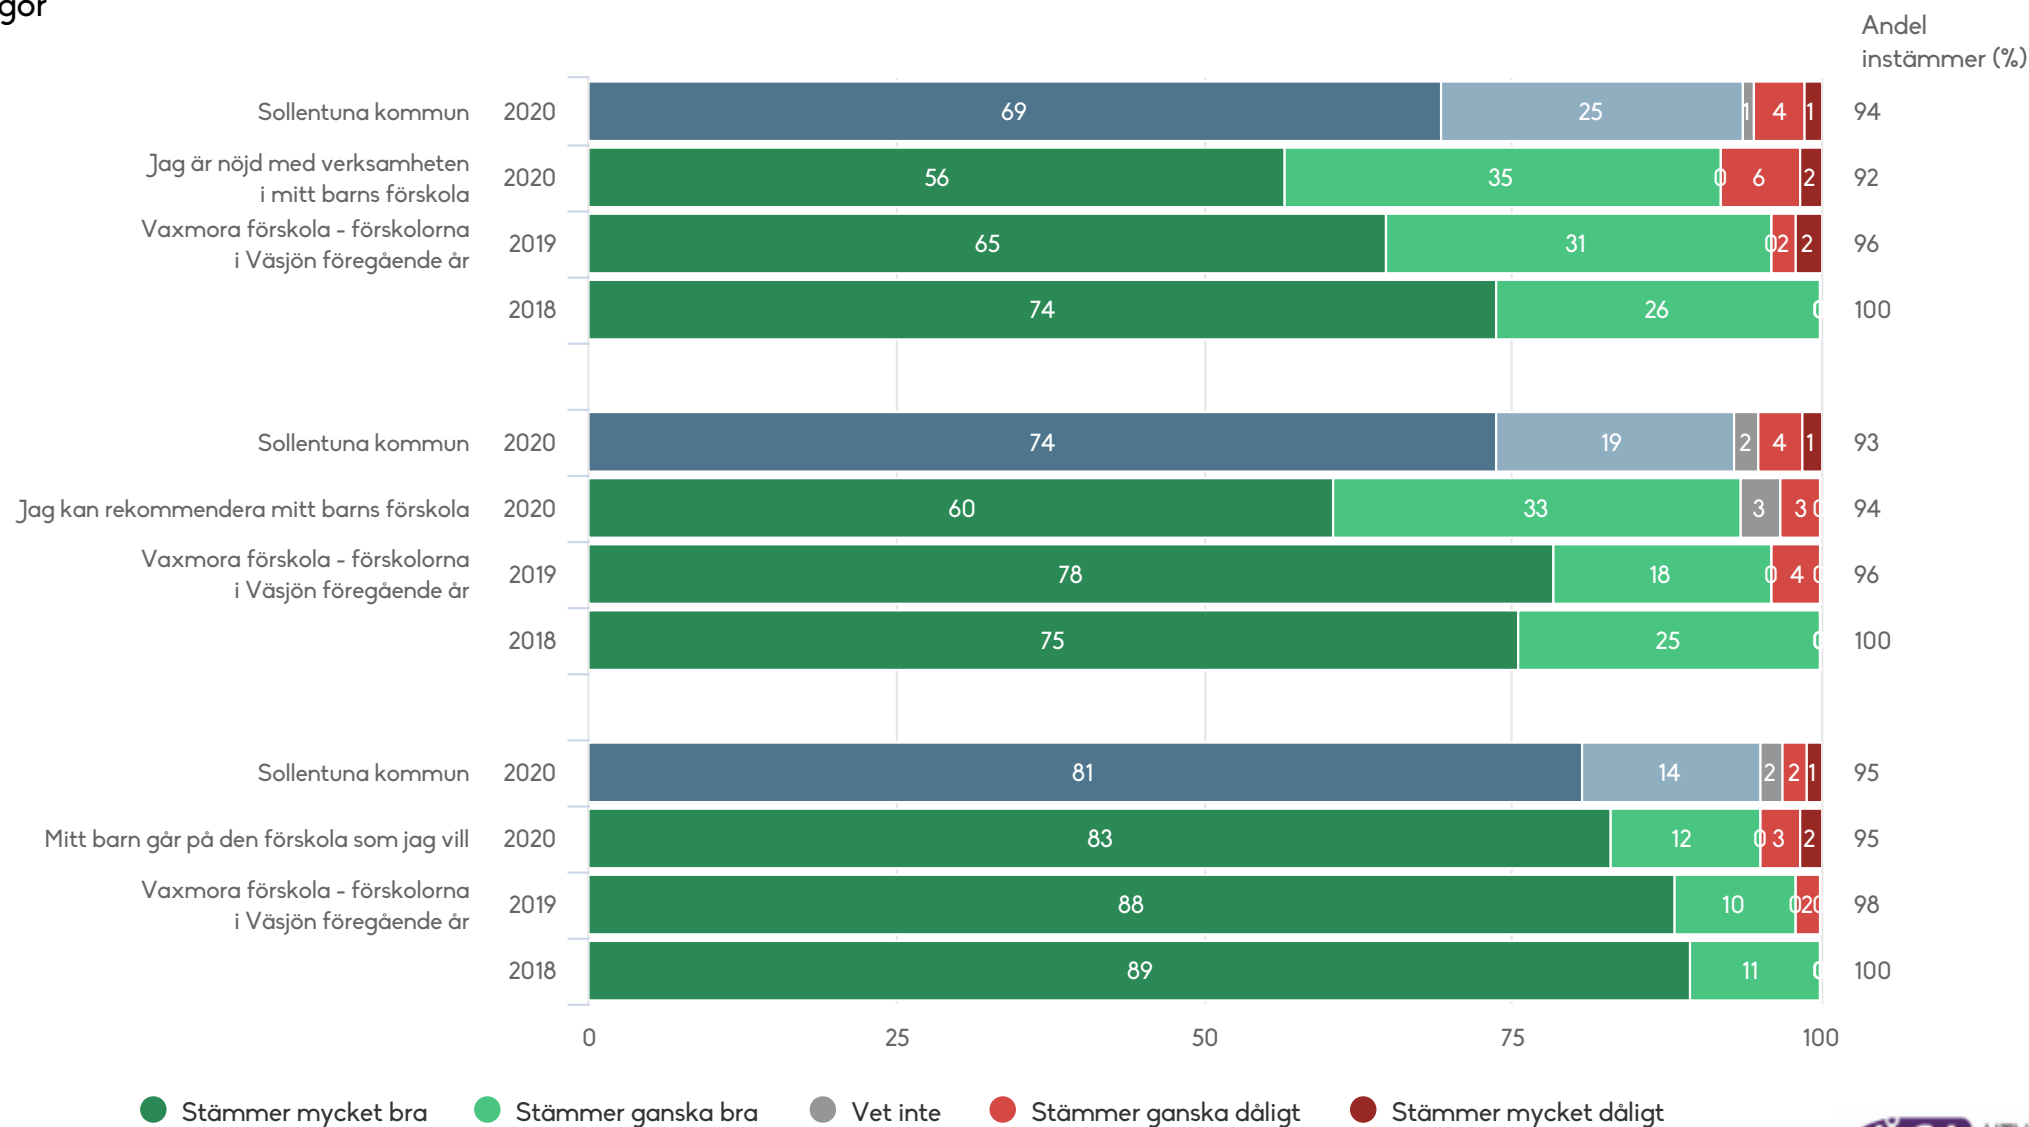

Vaxmora förskola - förskolorna i Väsjön

Föräldrar Förskola (62 svar, 70%)

Skola och hem

Vaxmora förskola - förskolorna i Väsjön

Föräldrar Förskola (62 svar, 70%)

Styrning och ledning

1) Lydelse 2019: Jag har förtroende för förskolechefen
 2) Lydelse 2018: Jag har förtroende för förskolechefen

Vaxmora förskola - förskolorna i Väsjön

Föräldrar Förskola (62 svar, 70%)

Kommunspezifika frågor

Vaxmora förskola - förskolorna i Väsjön

Föräldrar Förskola (62 svar, 70%)

Övergripande frågor

Vaxmora förskola - förskolorna i Väsjön

Föräldrar Förskola (62 svar, 70%)

Målområdessammanställning

Diagrammet visar andelen som instämmer på frågorna inom respektive målområde