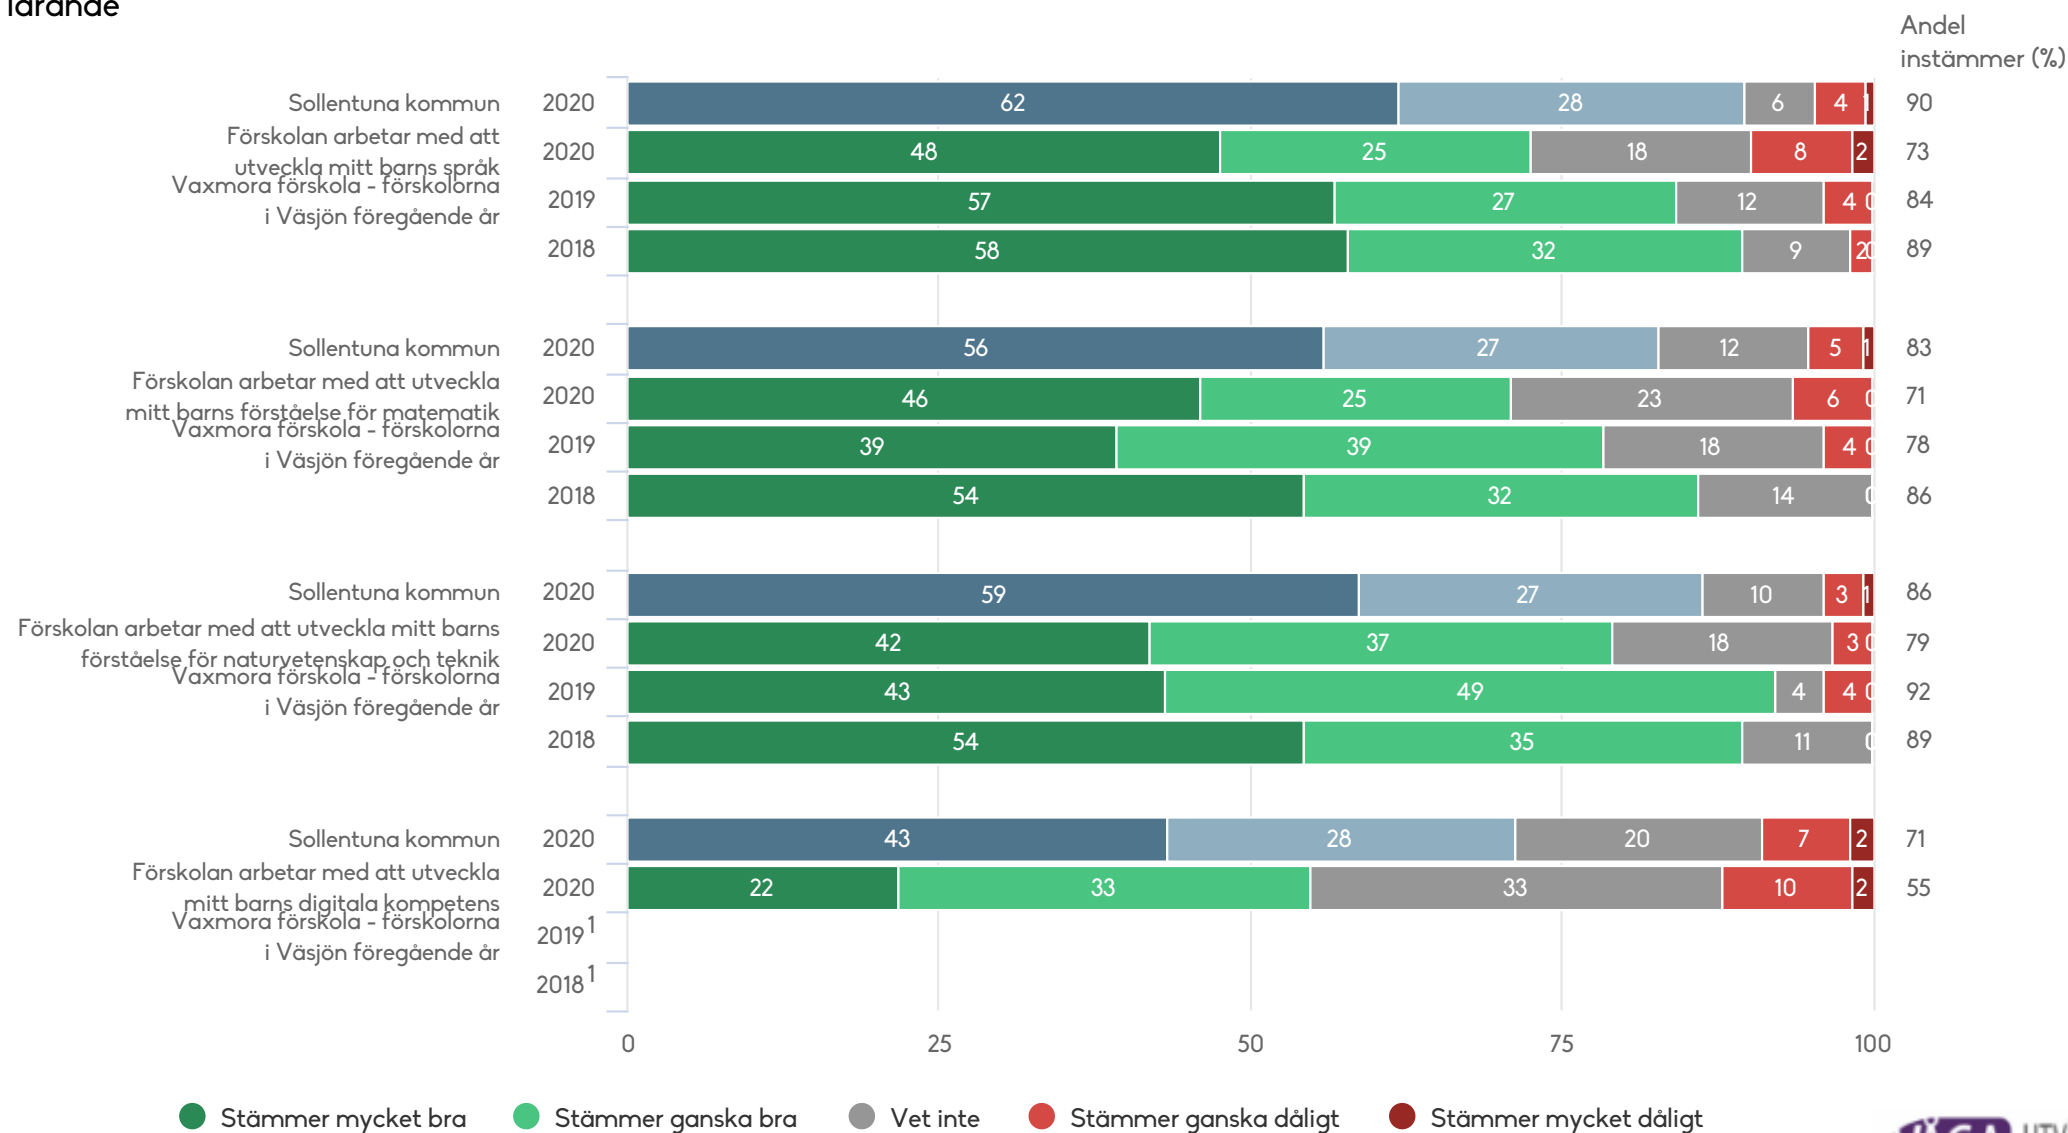

I den högra kanten av diagrammen finns en summering av andelarna som svarat Stämmer mycket bra och Stämmer ganska bra, alltså summan av de två gröna eller blå fälten.

Sist i rapporten finns ett spindeldiagram som för frågorna som ligger under varje målområde visar andelen som svarat Stämmer mycket bra eller Stämmer ganska bra.

Som ett stöd för arbetet med resultaten finns en arbetsguide tillgänglig i rapportportalen.

Vaxmora förskola - förskolorna i Väsjön

Föräldrar Förskola (62 svar, 70%)

Utveckling och lärande

Vaxmora förskola - förskolorna i Väsjön

Föräldrar Förskola (62 svar, 70%)

Utveckling och lärande

1) Inget resultat

Vaxmora förskola - förskolorna i Väsjön

Föräldrar Förskola (62 svar, 70%)

Ansvar och inflytande

1) Lydelse 2019: Mitt barn tränas i att ta ansvar i förskolan