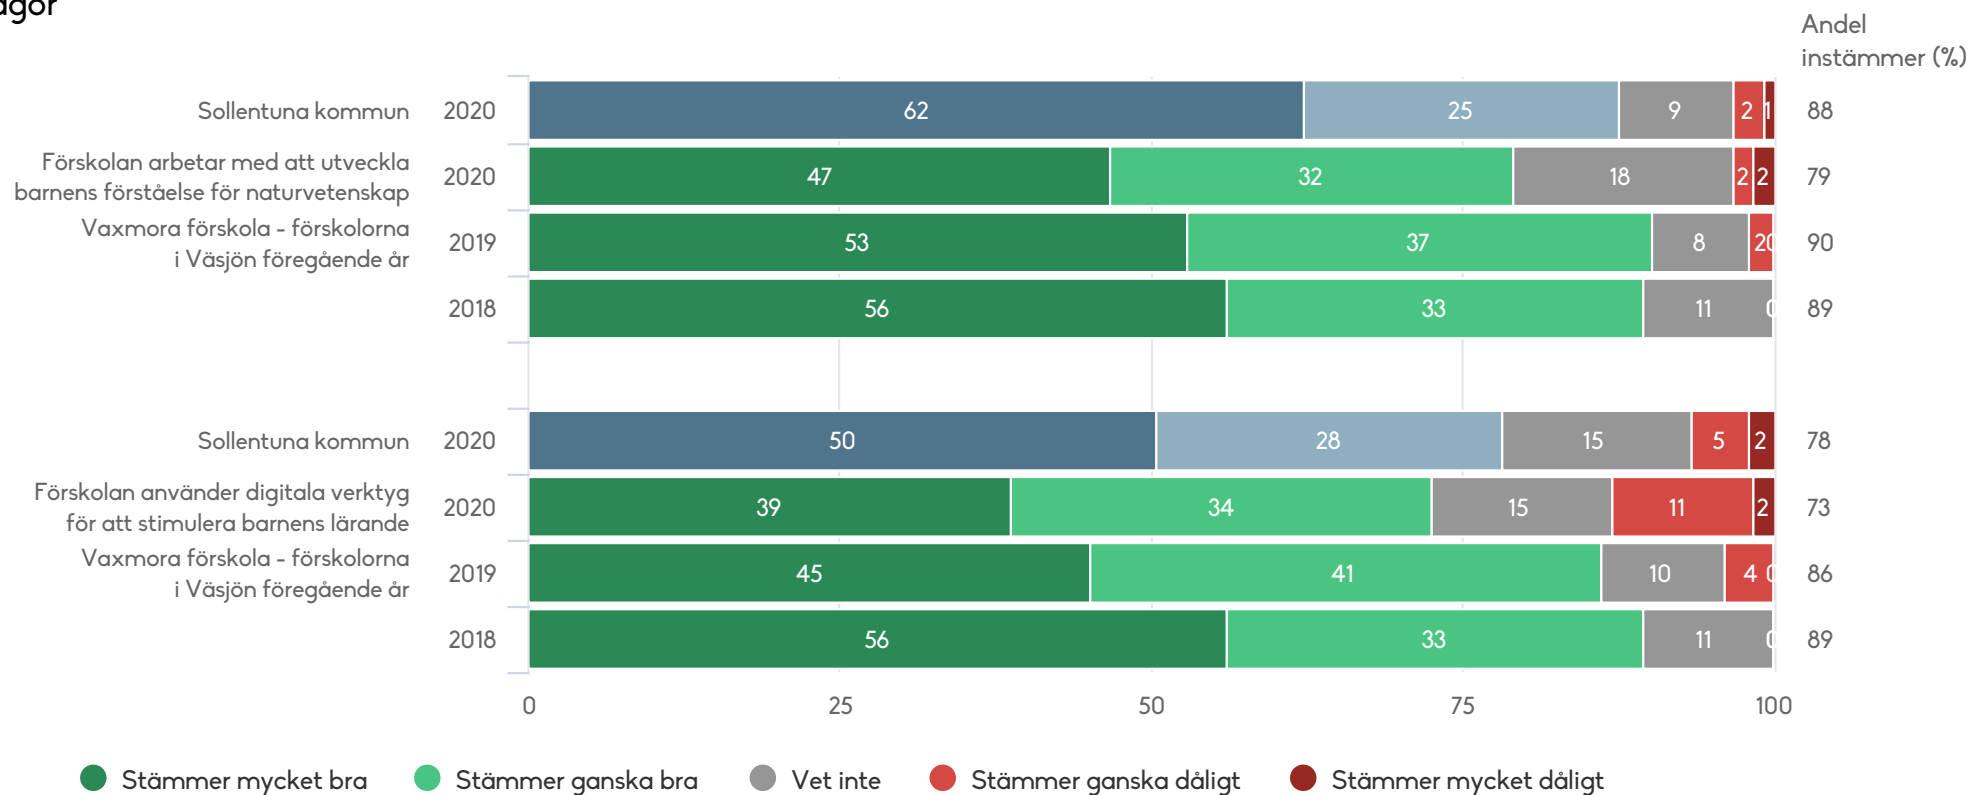

Vaxmora förskola - förskolorna i Väsjön

Föräldrar Förskola (62 svar, 70%)

Kommunspezifika frågor