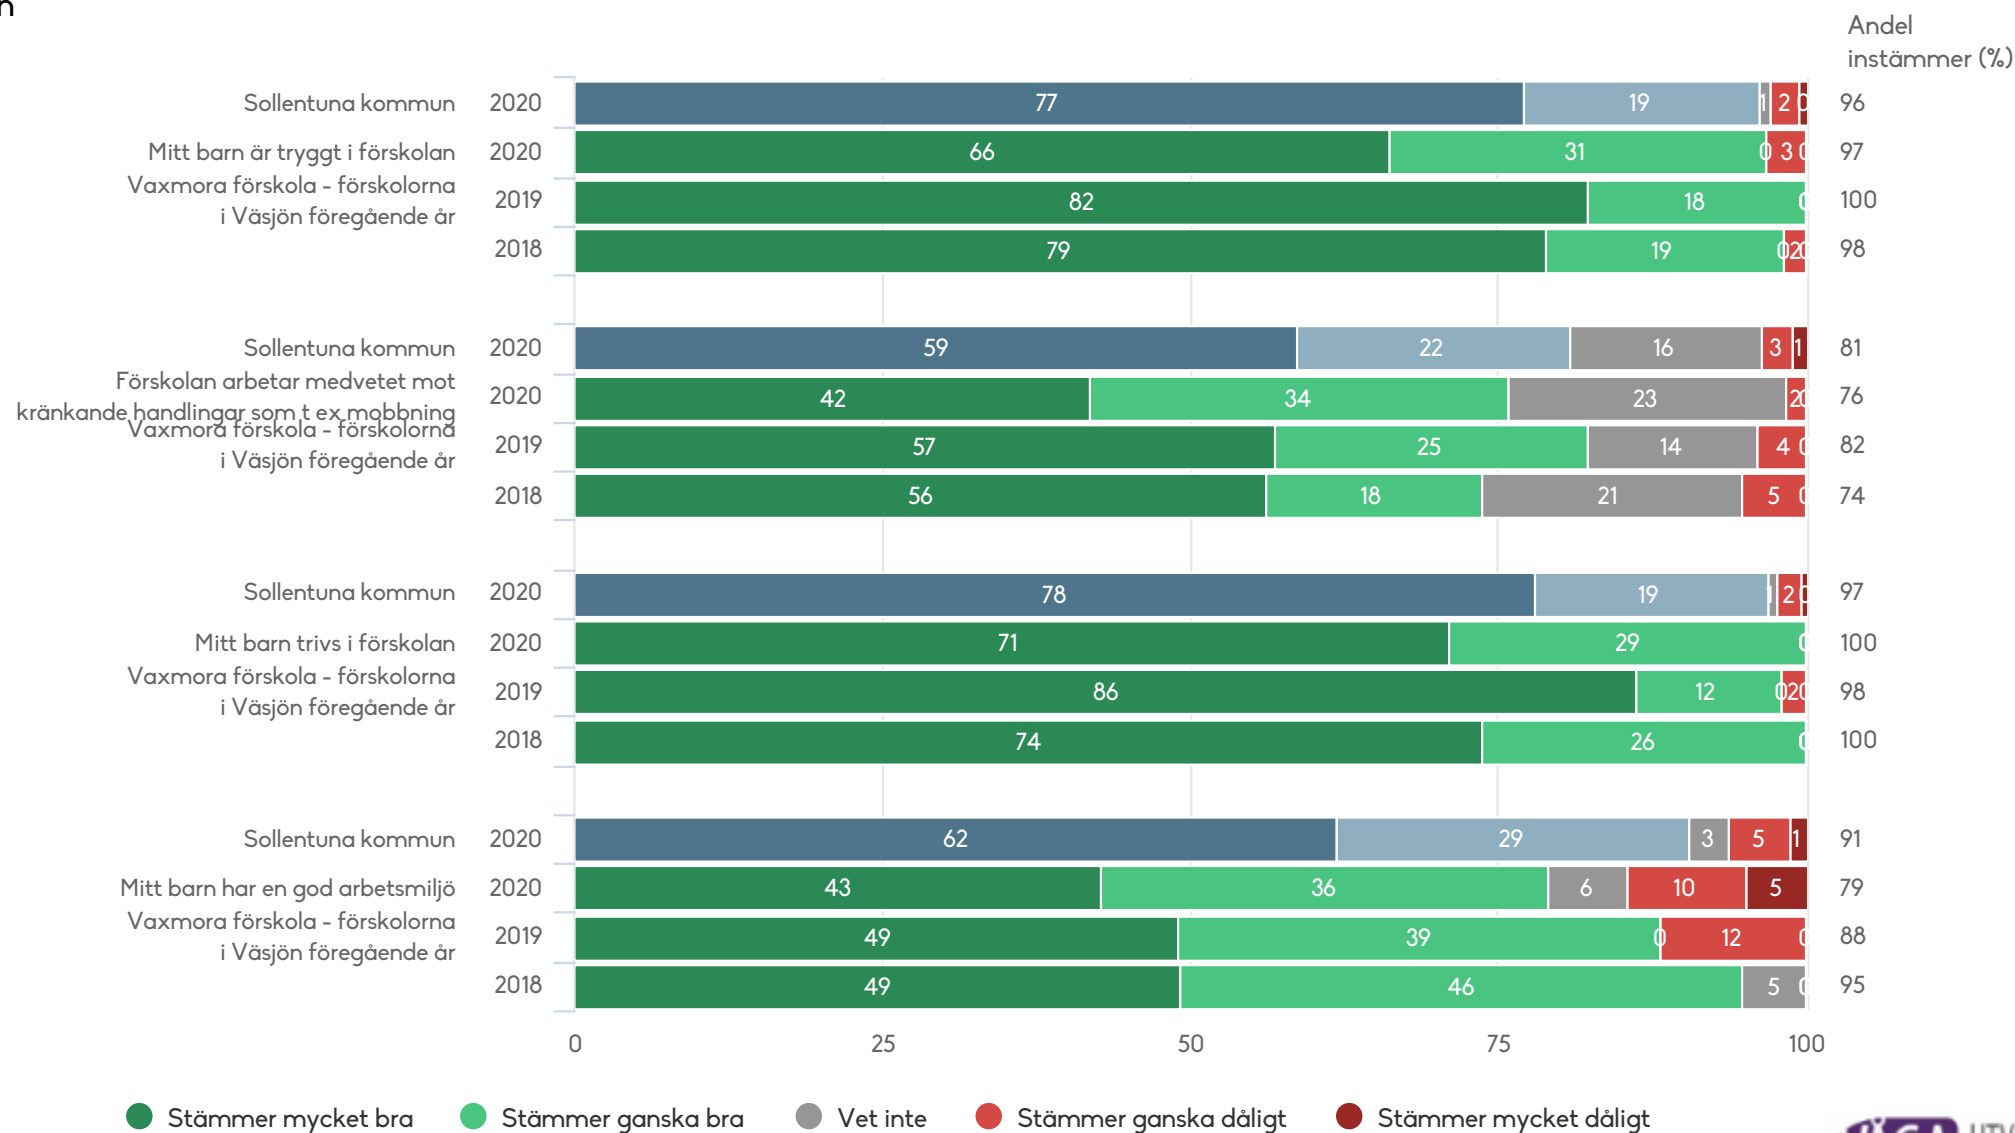

Som ett stöd för arbetet med resultaten finns en arbetsguide tillgänglig i rapportportalen.

Vaxmora förskola - förskolorna i Väsjön

Föräldrar Förskola (62 svar, 70%)

Utveckling och lärande

Vaxmora förskola - förskolorna i Väsjön

Föräldrar Förskola (62 svar, 70%)

Utveckling och lärande

1) Inget resultat

Vaxmora förskola - förskolorna i Väsjön

Föräldrar Förskola (62 svar, 70%)

Ansvar och inflytande

1) Lydelse 2019: Mitt barn tränas i att ta ansvar i förskolan

2) Lydelse 2018: Mitt barn tränas i att ta ansvar i förskolan

Vaxmora förskola - förskolorna i Väsjön

Föräldrar Förskola (62 svar, 70%)

Normer och värden

● Stämmer mycket bra ● Stämmer ganska bra ● Vet inte ● Stämmer ganska dåligt ● Stämmer mycket dåligt