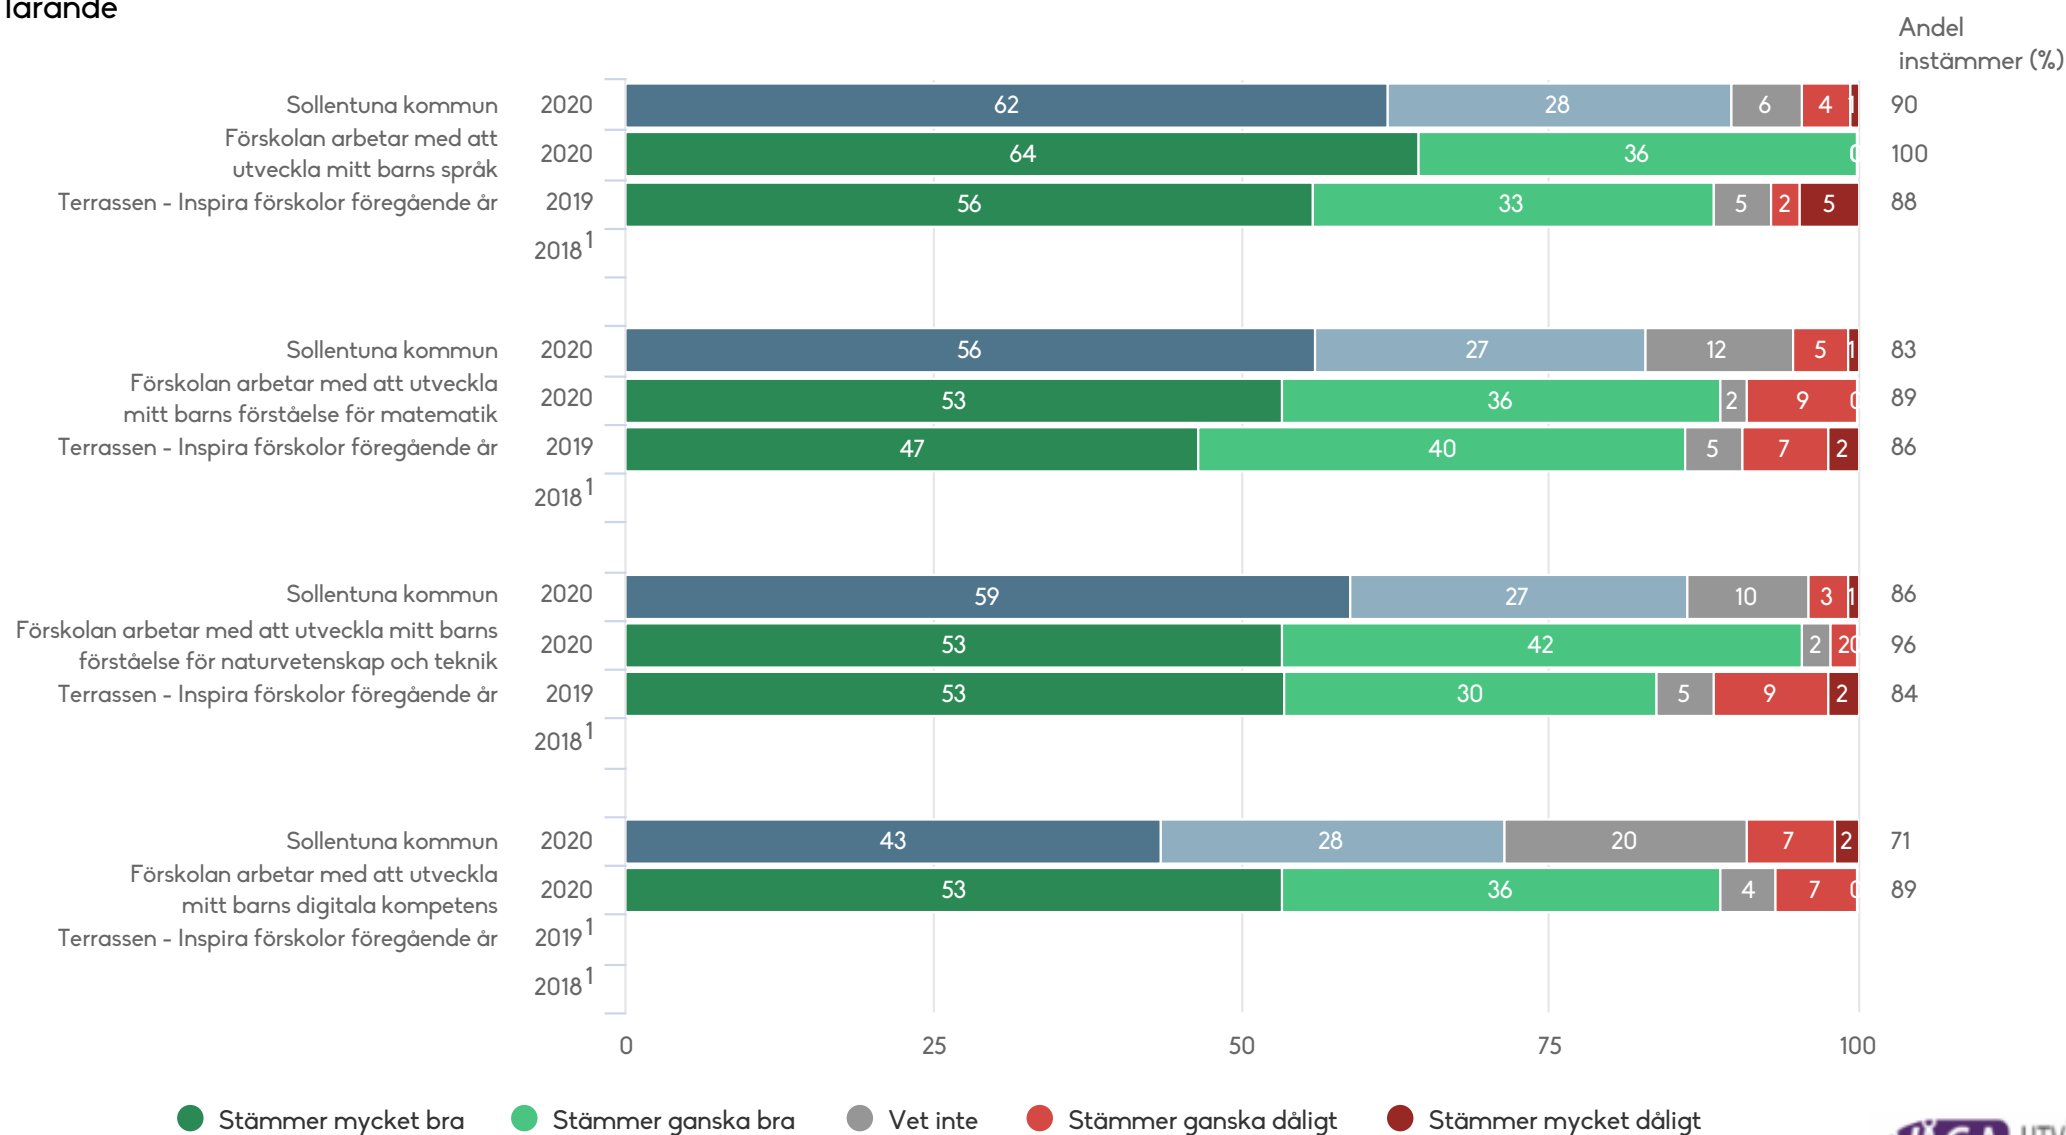

Terrassen - Inspira förskolor

Föräldrar Förskola (45 svar, 94%)

Utveckling och lärande

1) Inget resultat