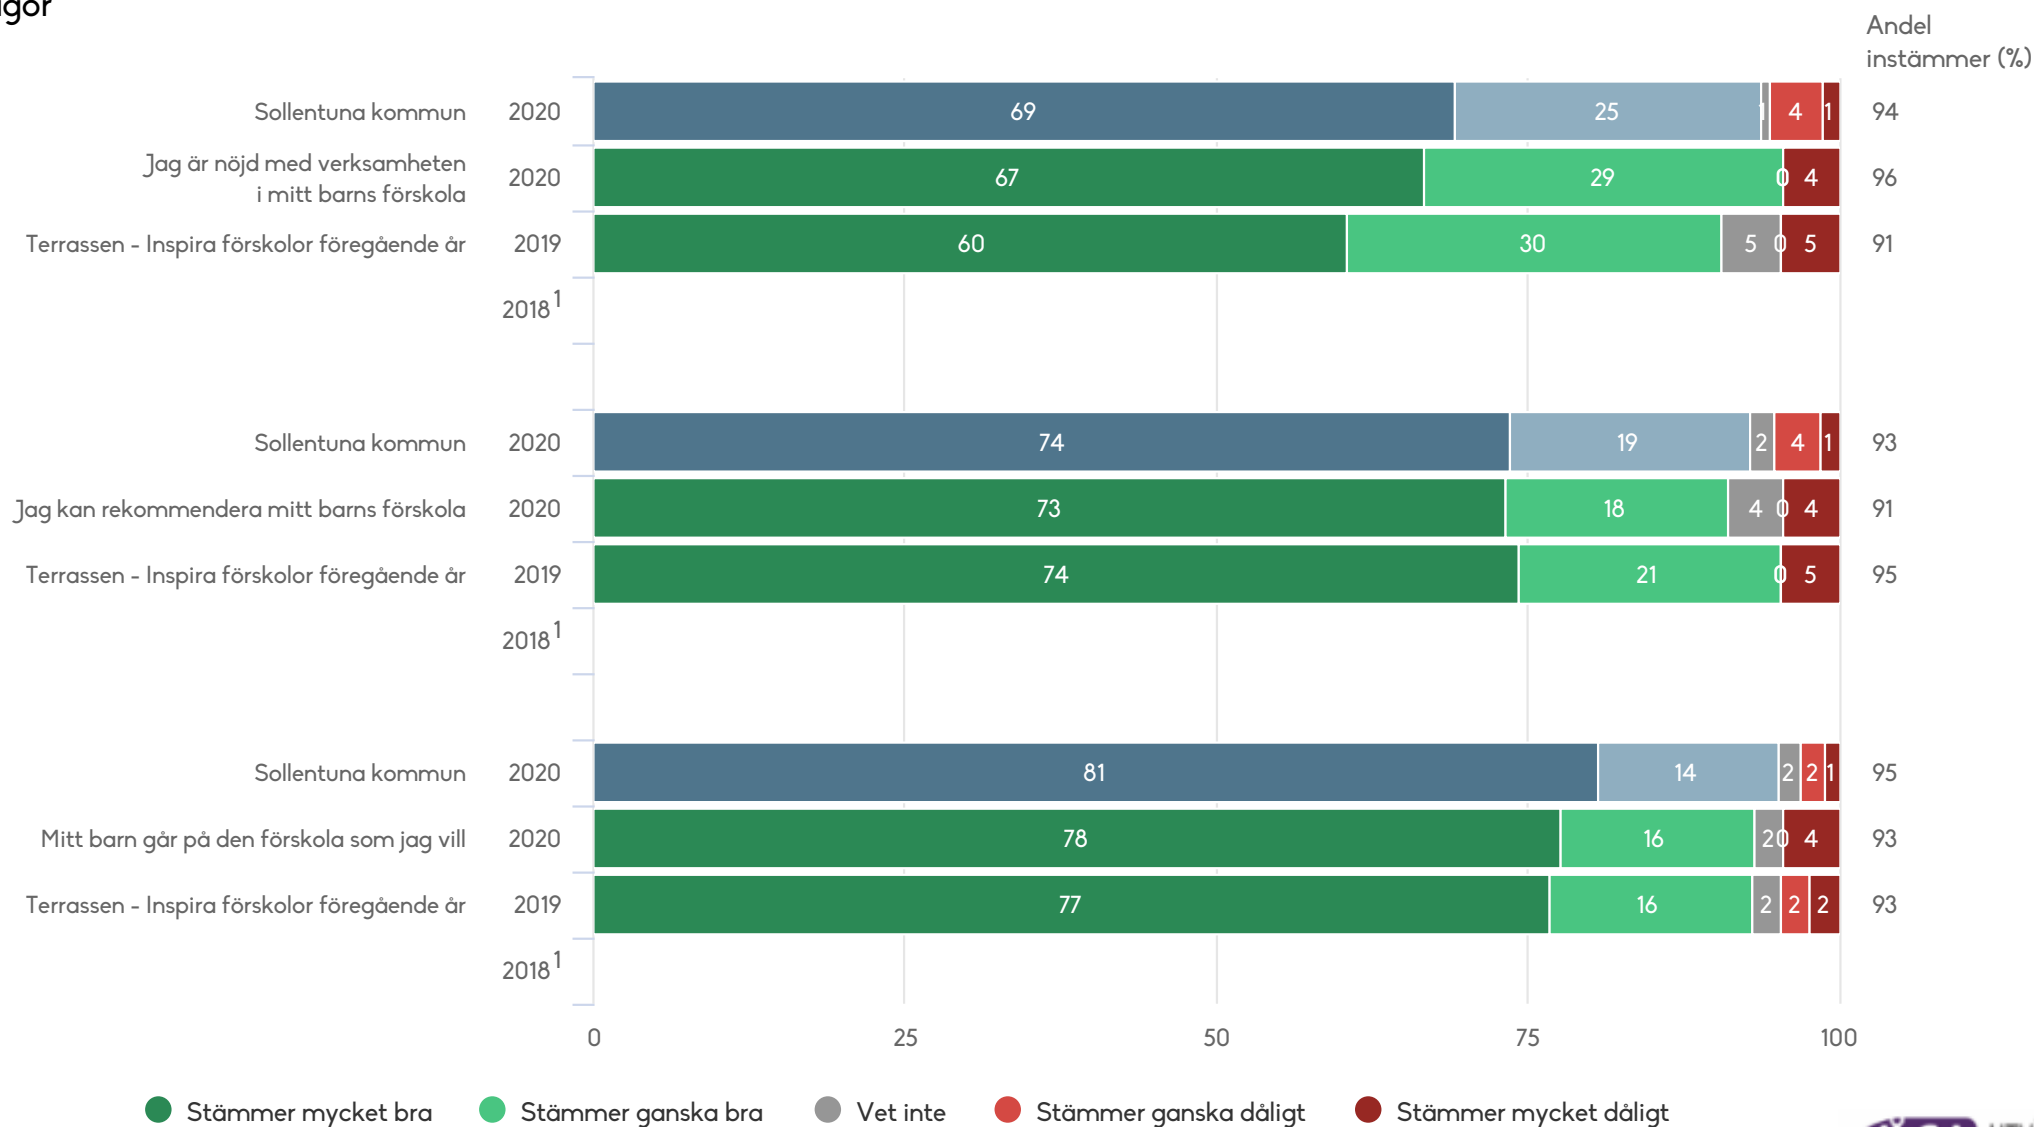

Terrassen - Inspira förskolor

Föräldrar Förskola (45 svar, 94%)

Kommunspezifika frågor

1) Inget resultat

Terrassen - Inspira förskolor

Föräldrar Förskola (45 svar, 94%)

Övergripande frågor

1) Inget resultat

Terrassen - Inspira förskolor

Föräldrar Förskola (45 svar, 94%)

Målområdessammanställning

Diagrammet visar andelen som instämmer på frågorna inom respektive målområde