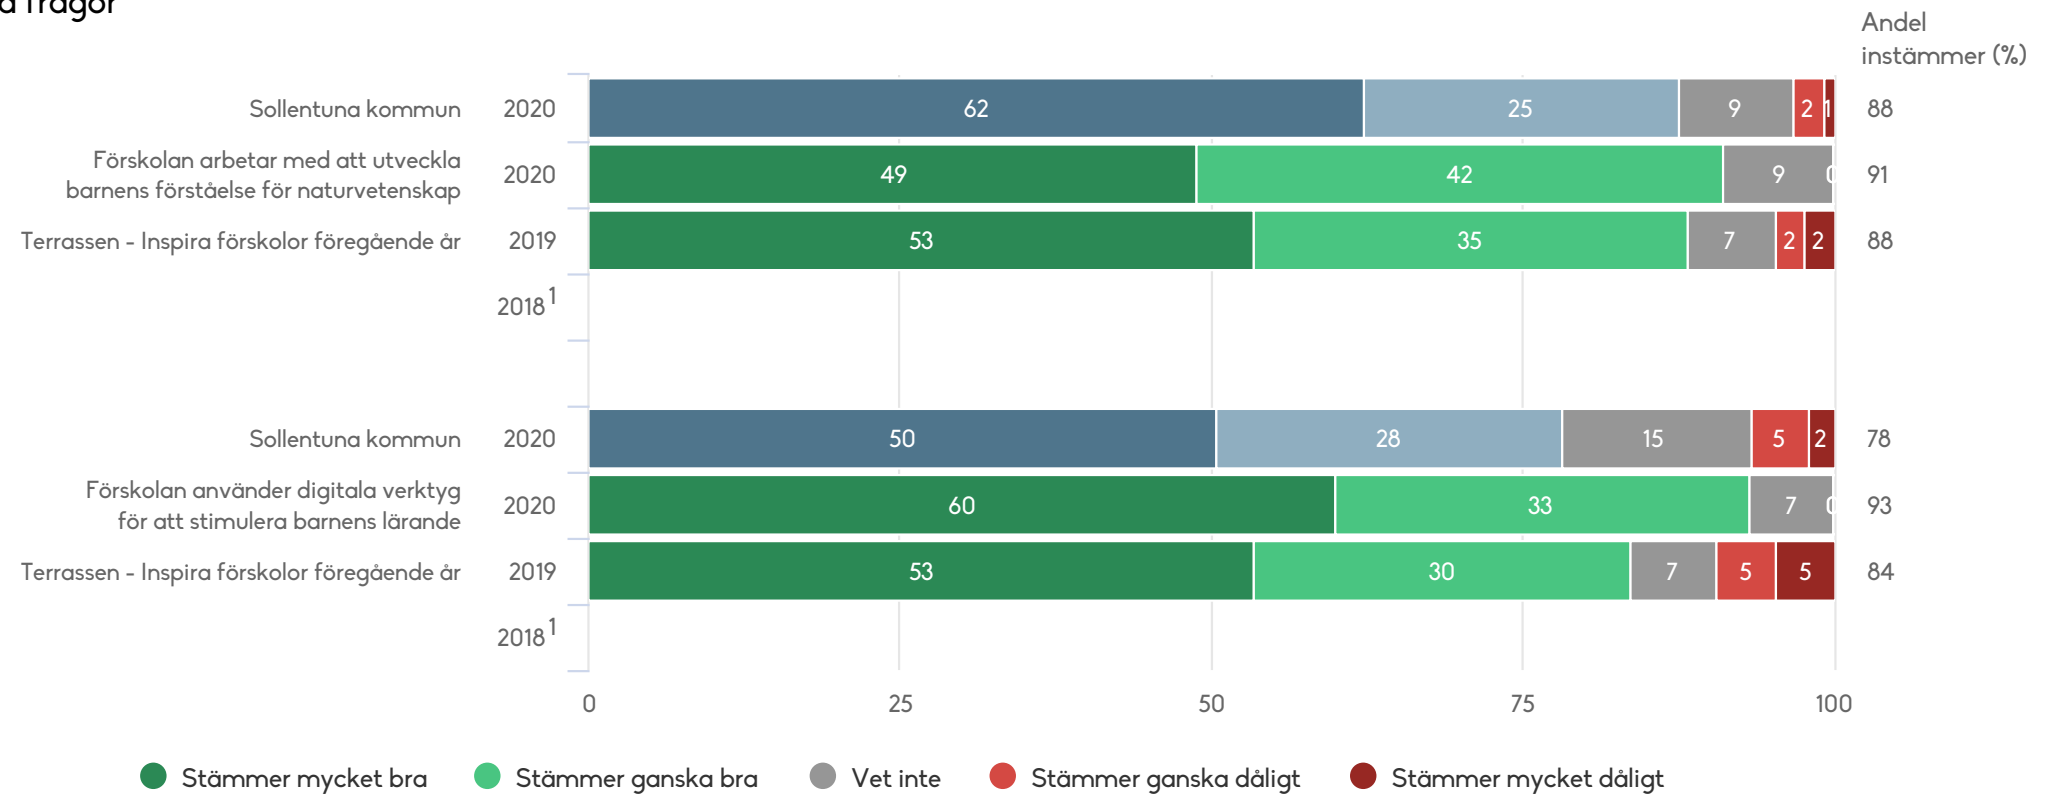

Terrassen - Inspira förskolor

Föräldrar Förskola (45 svar, 94%)

Kommunspezifika frågor

1) Inget resultat