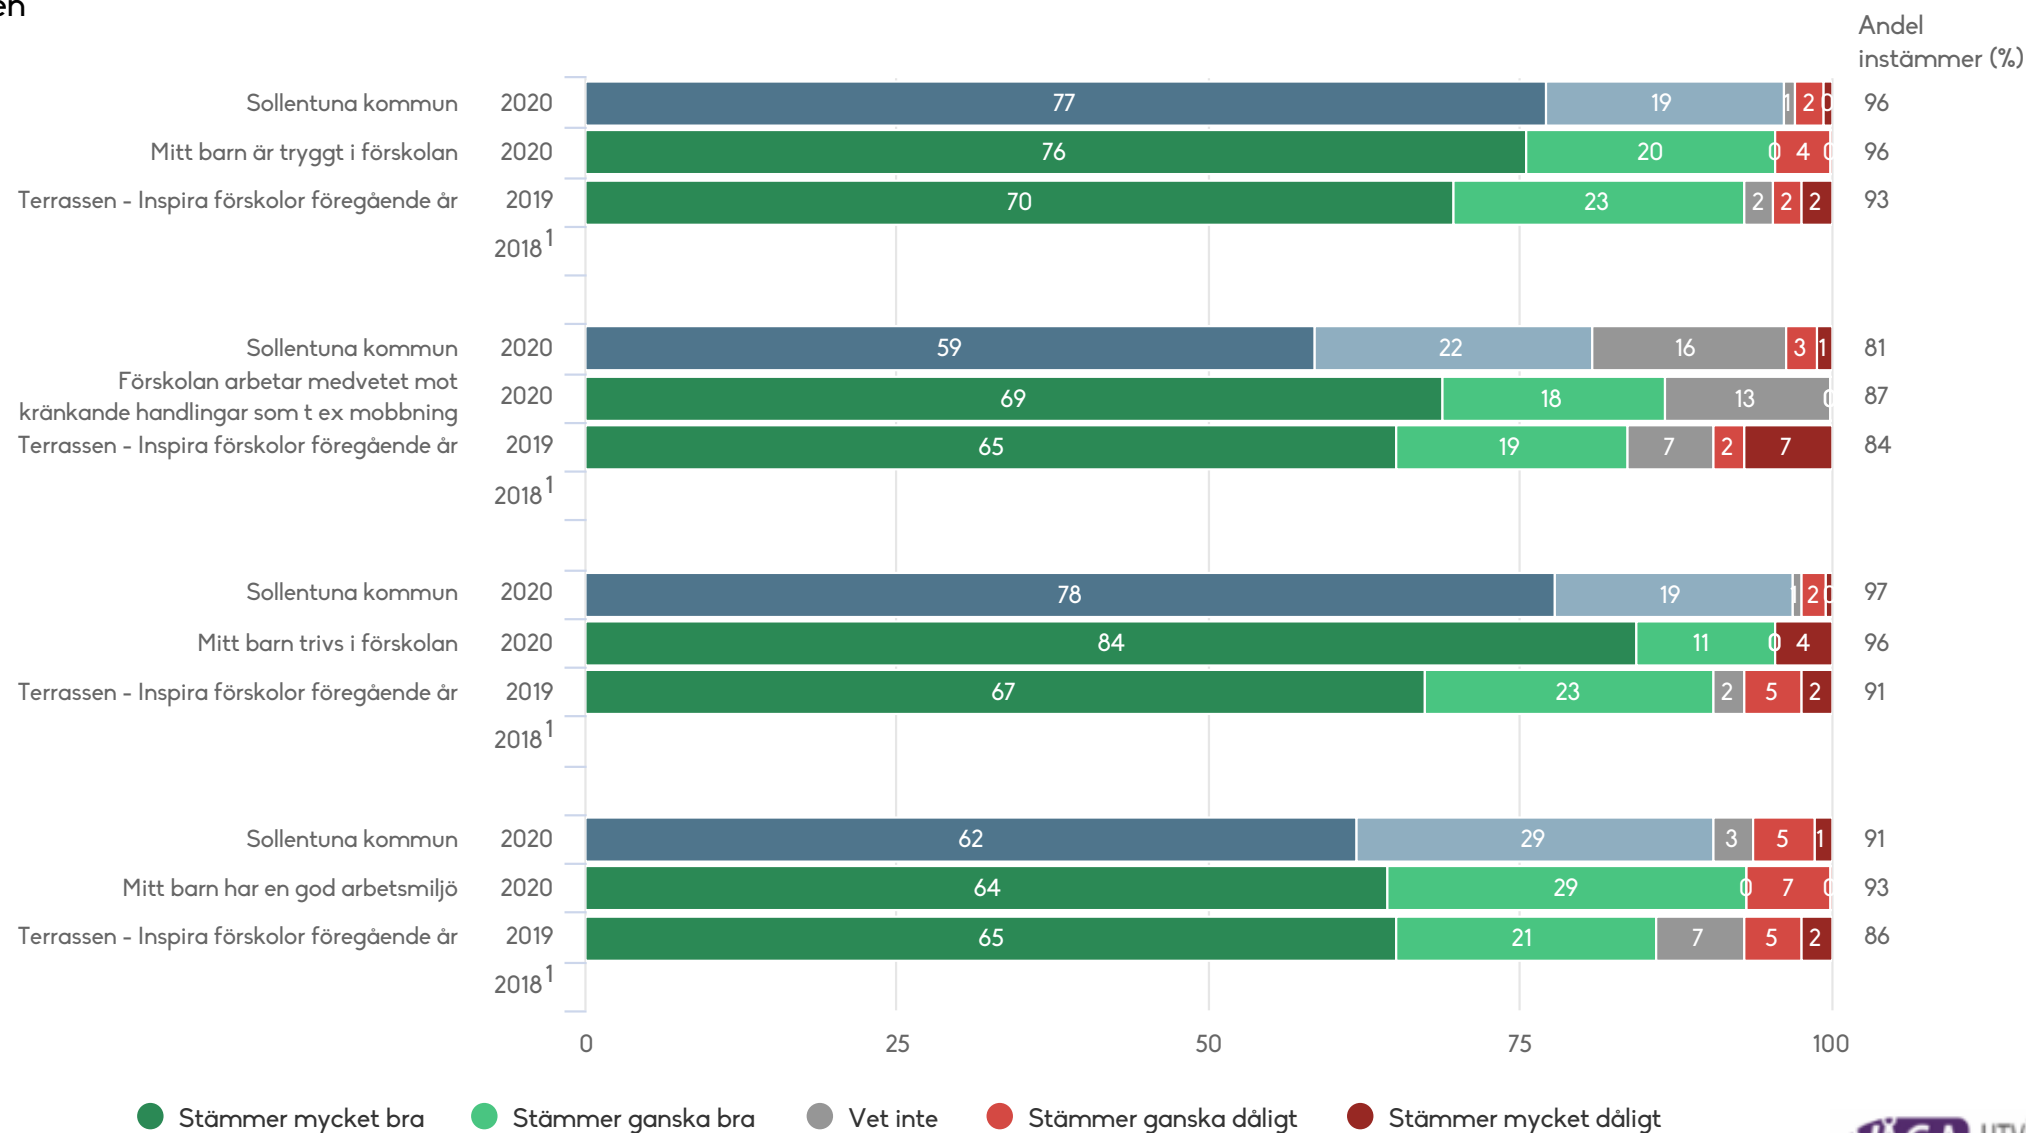

Terrassen - Inspira förskolor

Föräldrar Förskola (45 svar, 94%)

Normer och värden

1) Inget resultat