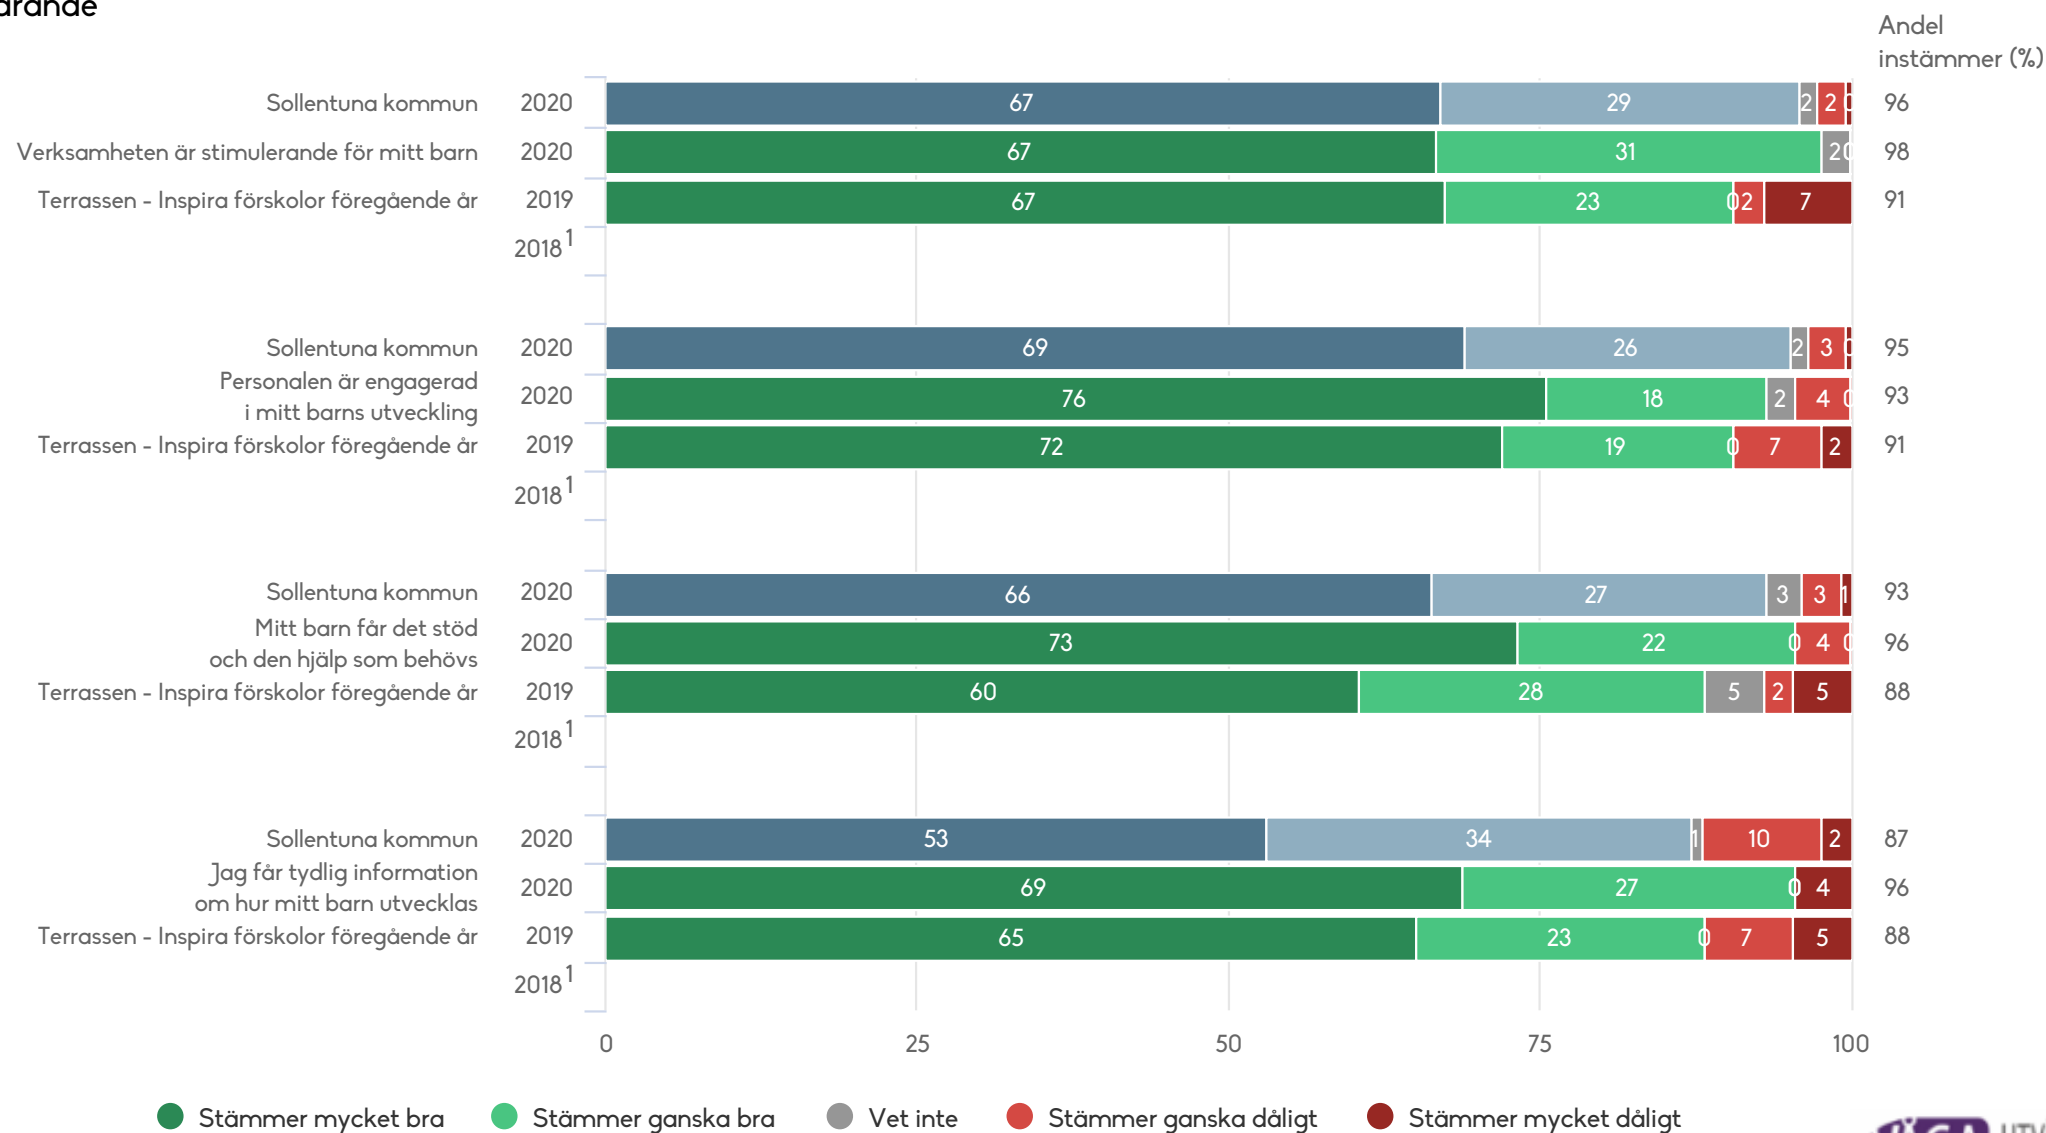

Terrassen - Inspira förskolor

Föräldrar Förskola (45 svar, 94%)

Utveckling och lärande

1) Inget resultat