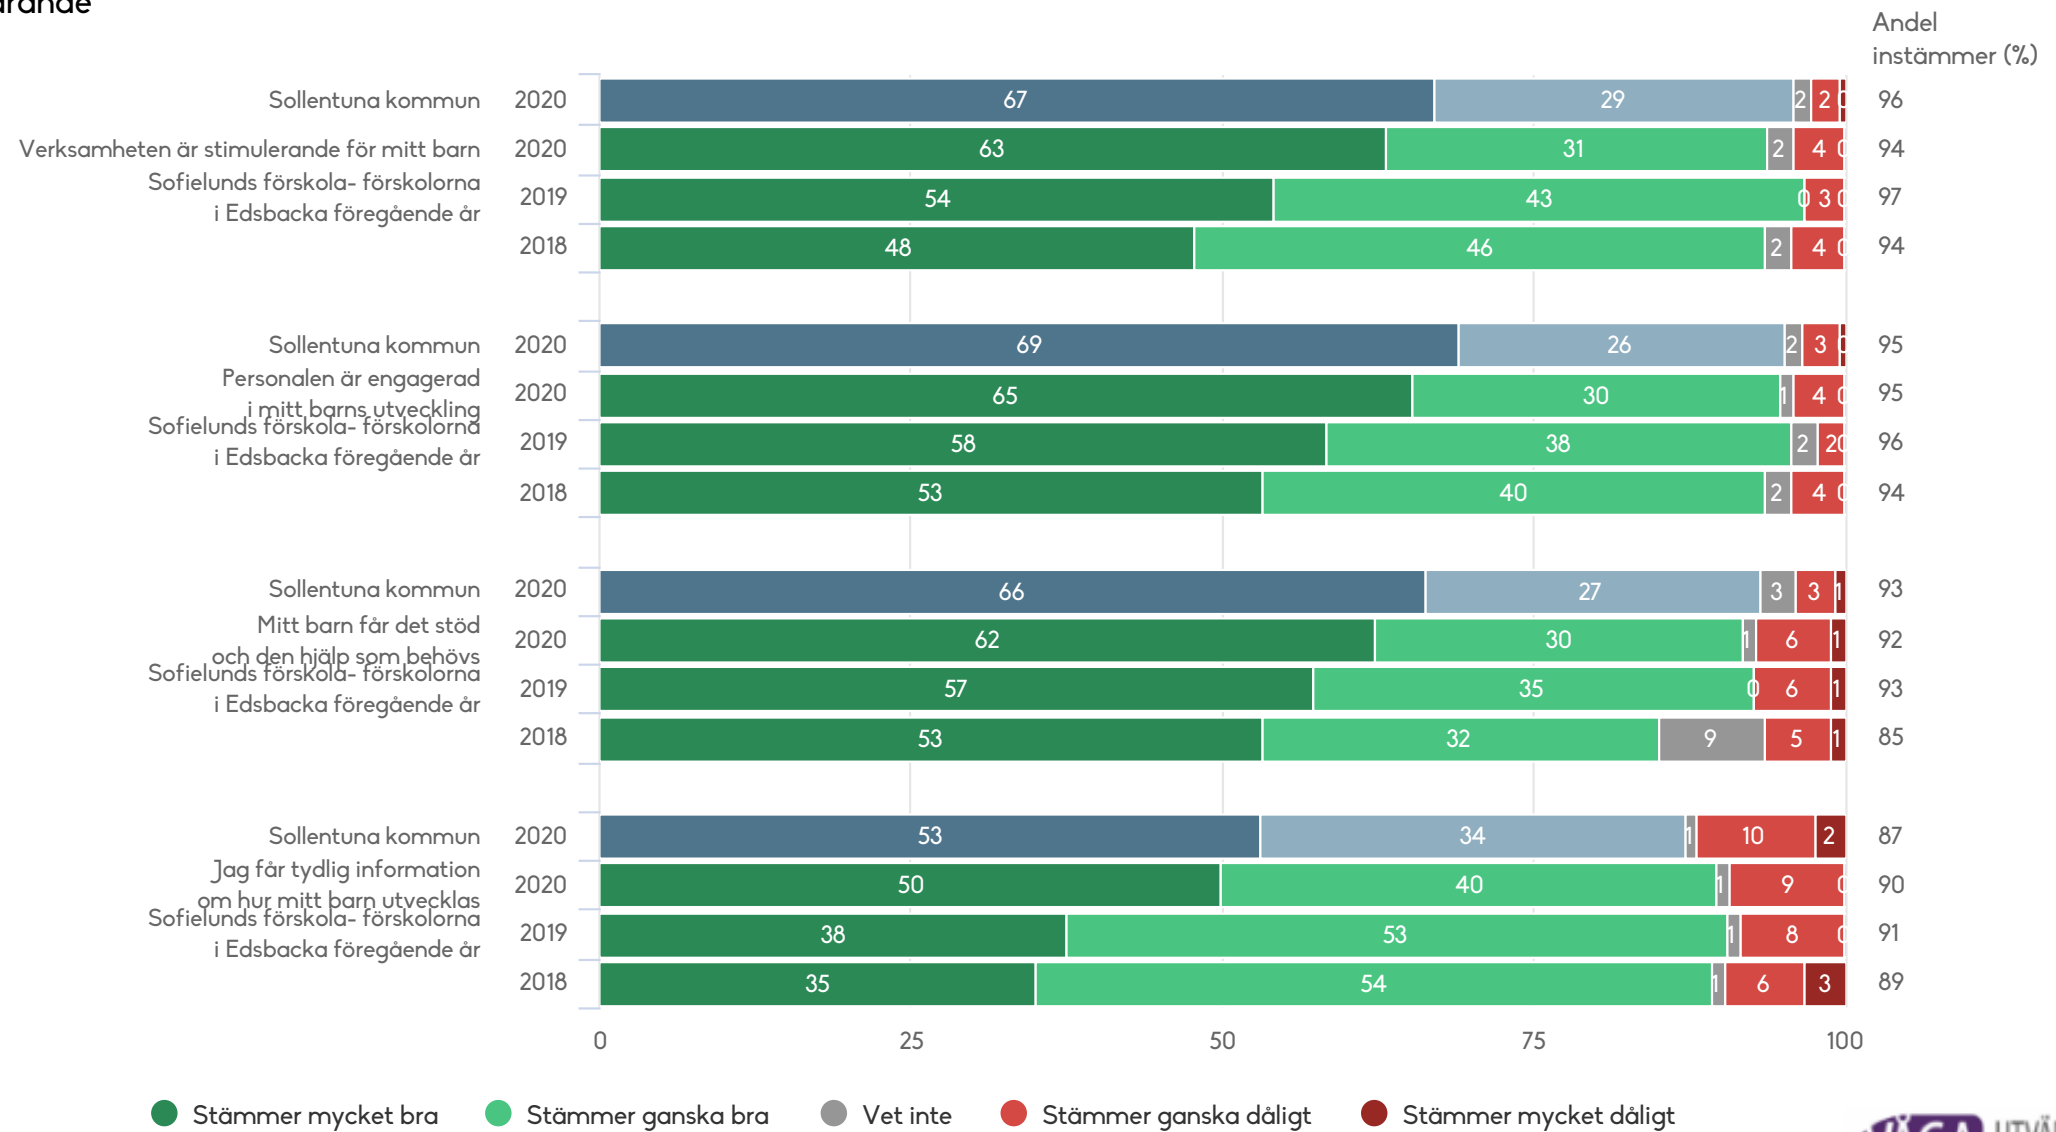

Sofielunds förskola- förskolorna i Edsbacka

Föräldrar Förskola (98 svar, 89%)

Utveckling och lärande