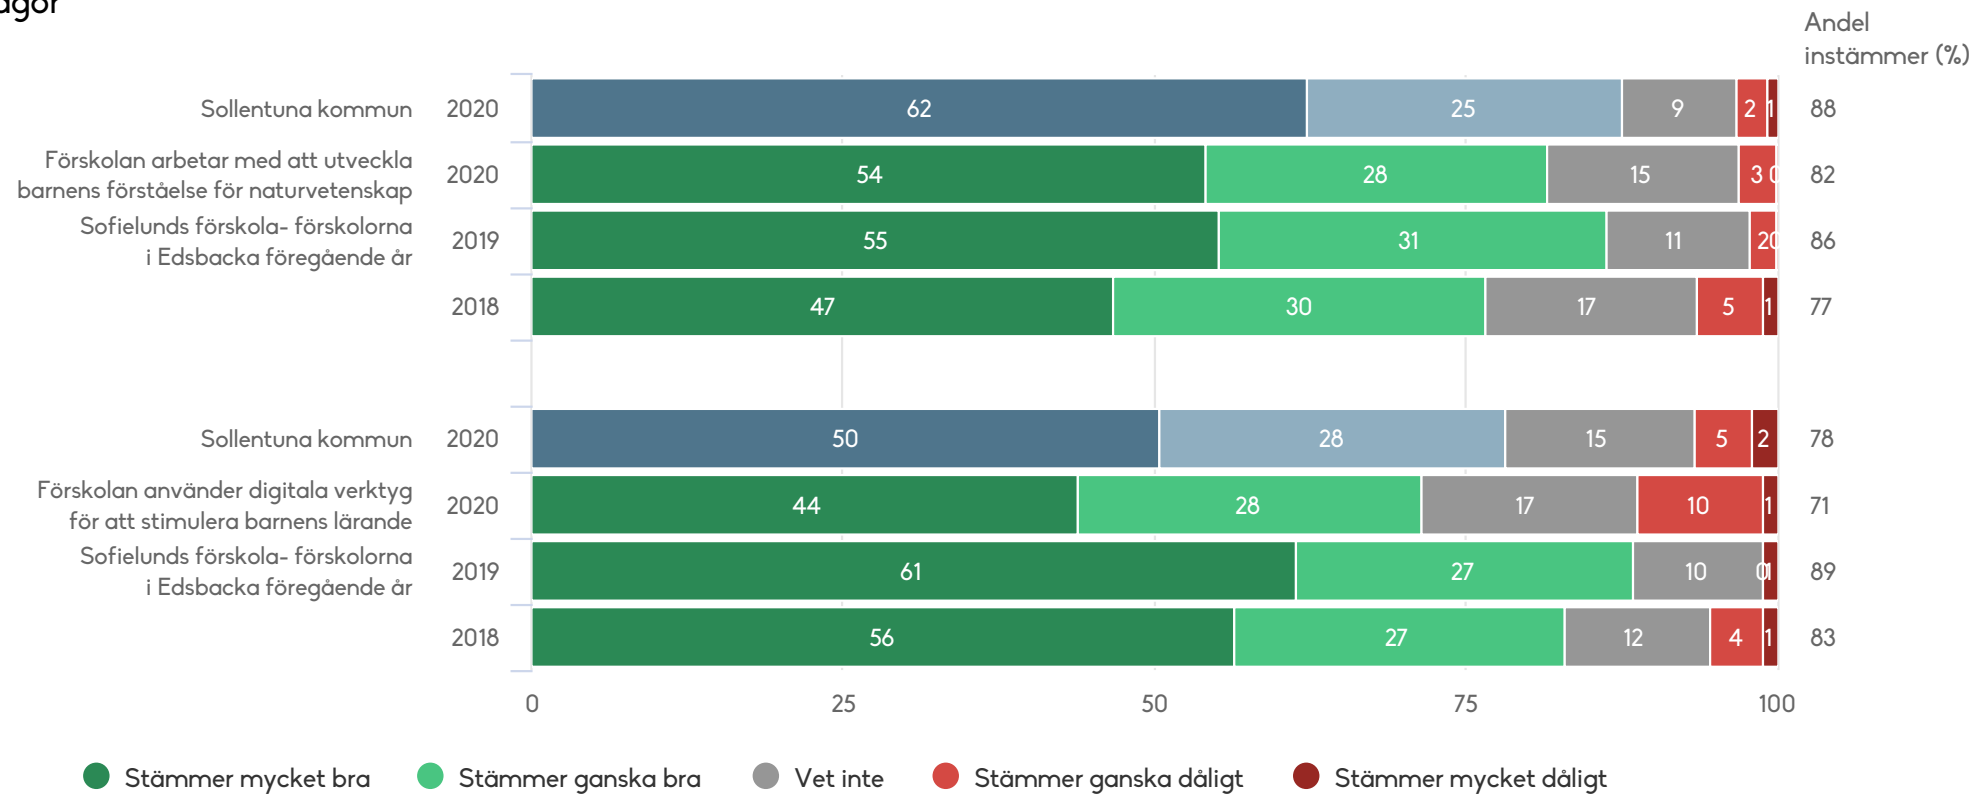

# Sofielunds förskola- förskolorna i Edsbacka

Föräldrar Förskola (98 svar, 89%)

Normer och värden

# Sofielunds förskola- förskolorna i Edsbacka

Föräldrar Förskola (98 svar, 89%)

Skola och hem

# Sofielunds förskola- förskolorna i Edsbacka

Föräldrar Förskola (98 svar, 89%)

Styrning och ledning

1) Lydelse 2019: Jag har förtroende för förskolechefen  
 2) Lydelse 2018: Jag har förtroende för förskolechefen

# Sofielunds förskola- förskolorna i Edsbacka

Föräldrar Förskola (98 svar, 89%)

Kommunspezifika frågor