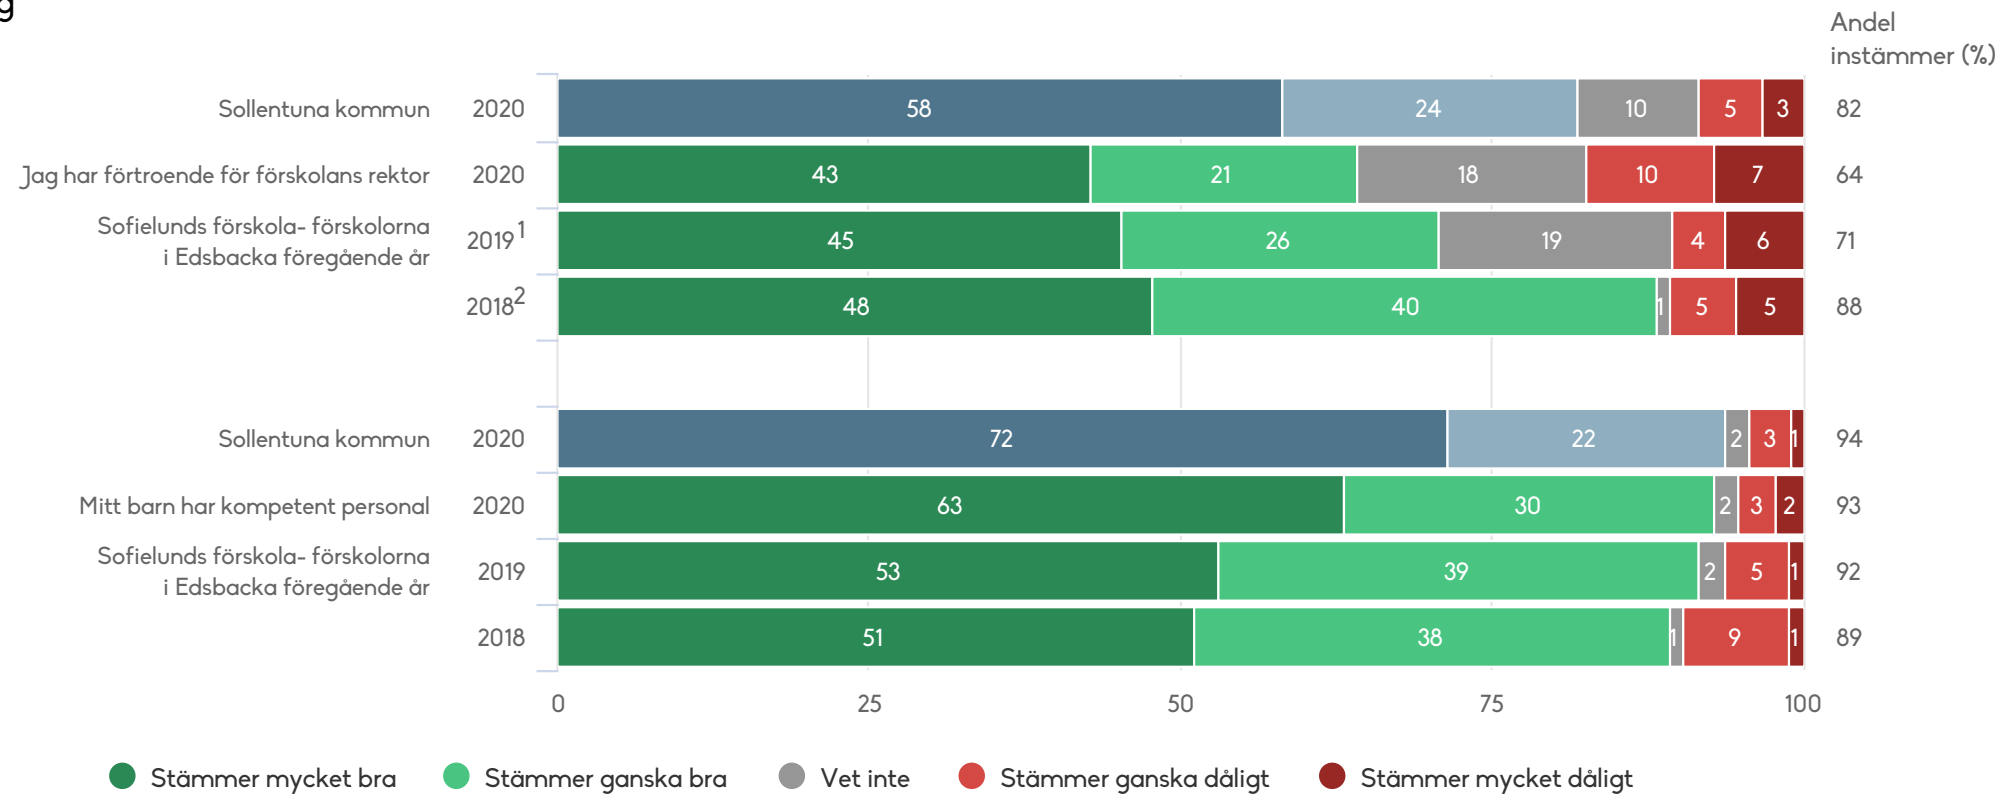

# Sofielunds förskola- förskolorna i Edsbacka

Föräldrar Förskola (98 svar, 89%)

Normer och värden

# Sofielunds förskola- förskolorna i Edsbacka

Föräldrar Förskola (98 svar, 89%)

Skola och hem

# Sofielunds förskola- förskolorna i Edsbacka

Föräldrar Förskola (98 svar, 89%)

Styrning och ledning

1) Lydelse 2019: Jag har förtroende för förskolechefen  
 2) Lydelse 2018: Jag har förtroende för förskolechefen