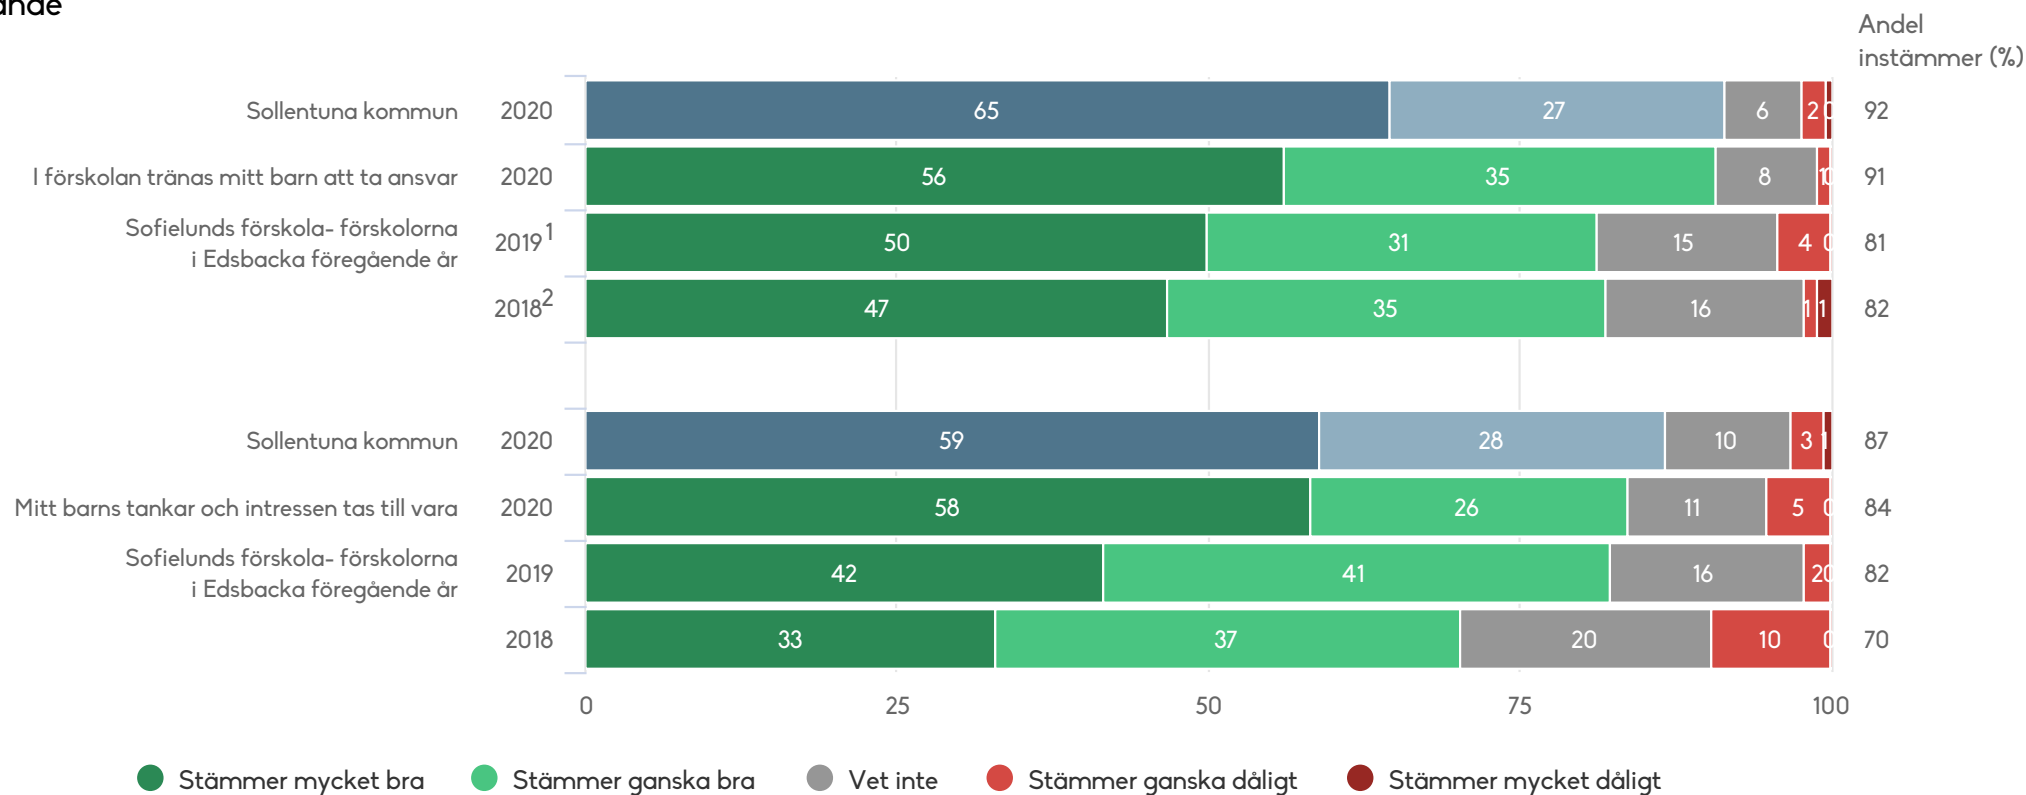

# Sofielunds förskola- förskolorna i Edsbacka

Föräldrar Förskola (98 svar, 89%)

Utveckling och lärande

# Sofielunds förskola- förskolorna i Edsbacka

Föräldrar Förskola (98 svar, 89%)

Utveckling och lärande

1) Inget resultat

# Sofielunds förskola- förskolorna i Edsbacka

Föräldrar Förskola (98 svar, 89%)

Ansvar och inflytande

1) Lydelse 2019: Mitt barn tränas i att ta ansvar i förskolan  
 2) Lydelse 2018: Mitt barn tränas i att ta ansvar i förskolan