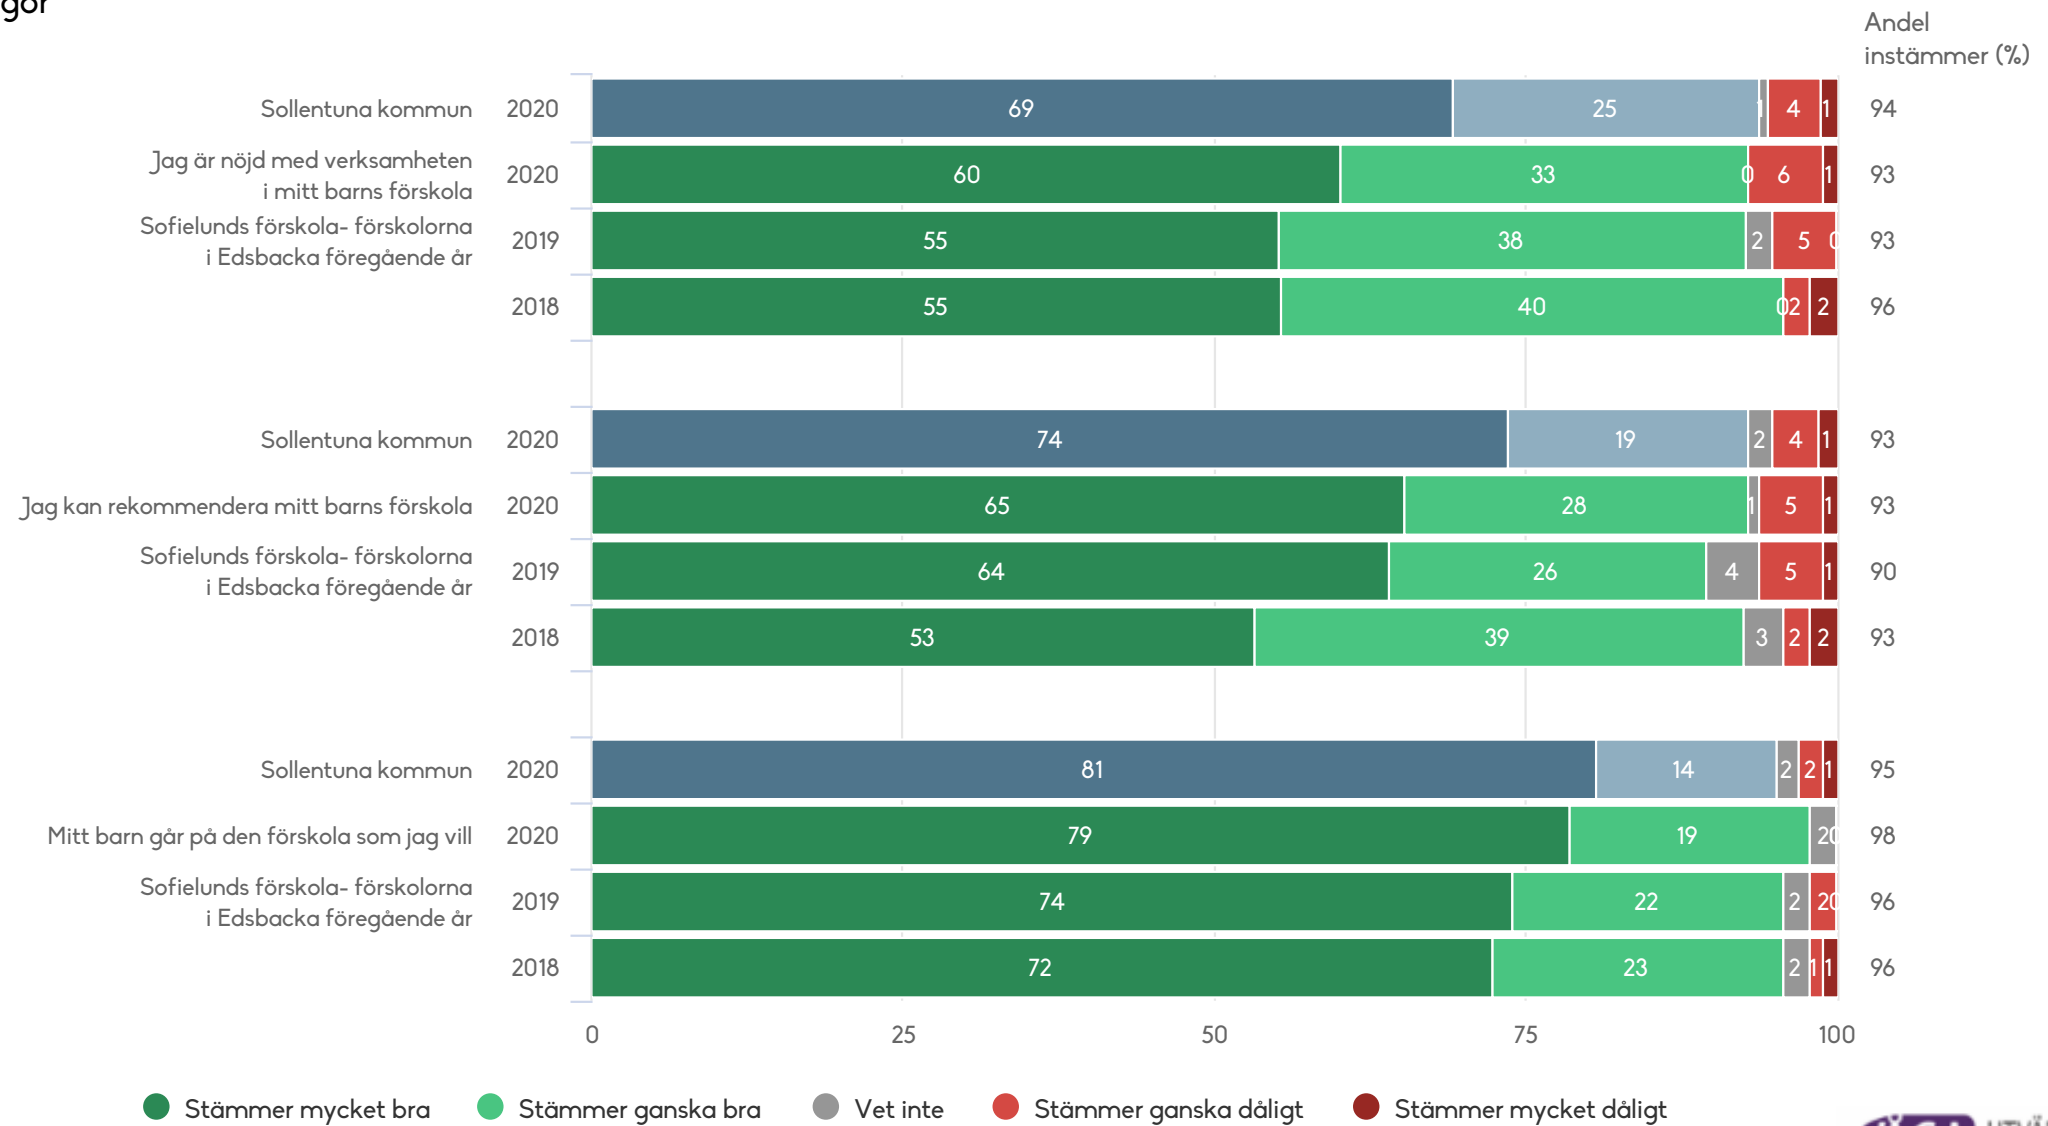

# Sofielunds förskola- förskolorna i Edsbacka

Föräldrar Förskola (98 svar, 89%)

Styrning och ledning

1) Lydelse 2019: Jag har förtroende för förskolechefen  
 2) Lydelse 2018: Jag har förtroende för förskolechefen

# Sofielunds förskola- förskolorna i Edsbacka

Föräldrar Förskola (98 svar, 89%)

Kommunspezifika frågor

# Sofielunds förskola- förskolorna i Edsbacka

Föräldrar Förskola (98 svar, 89%)

Övergripande frågor