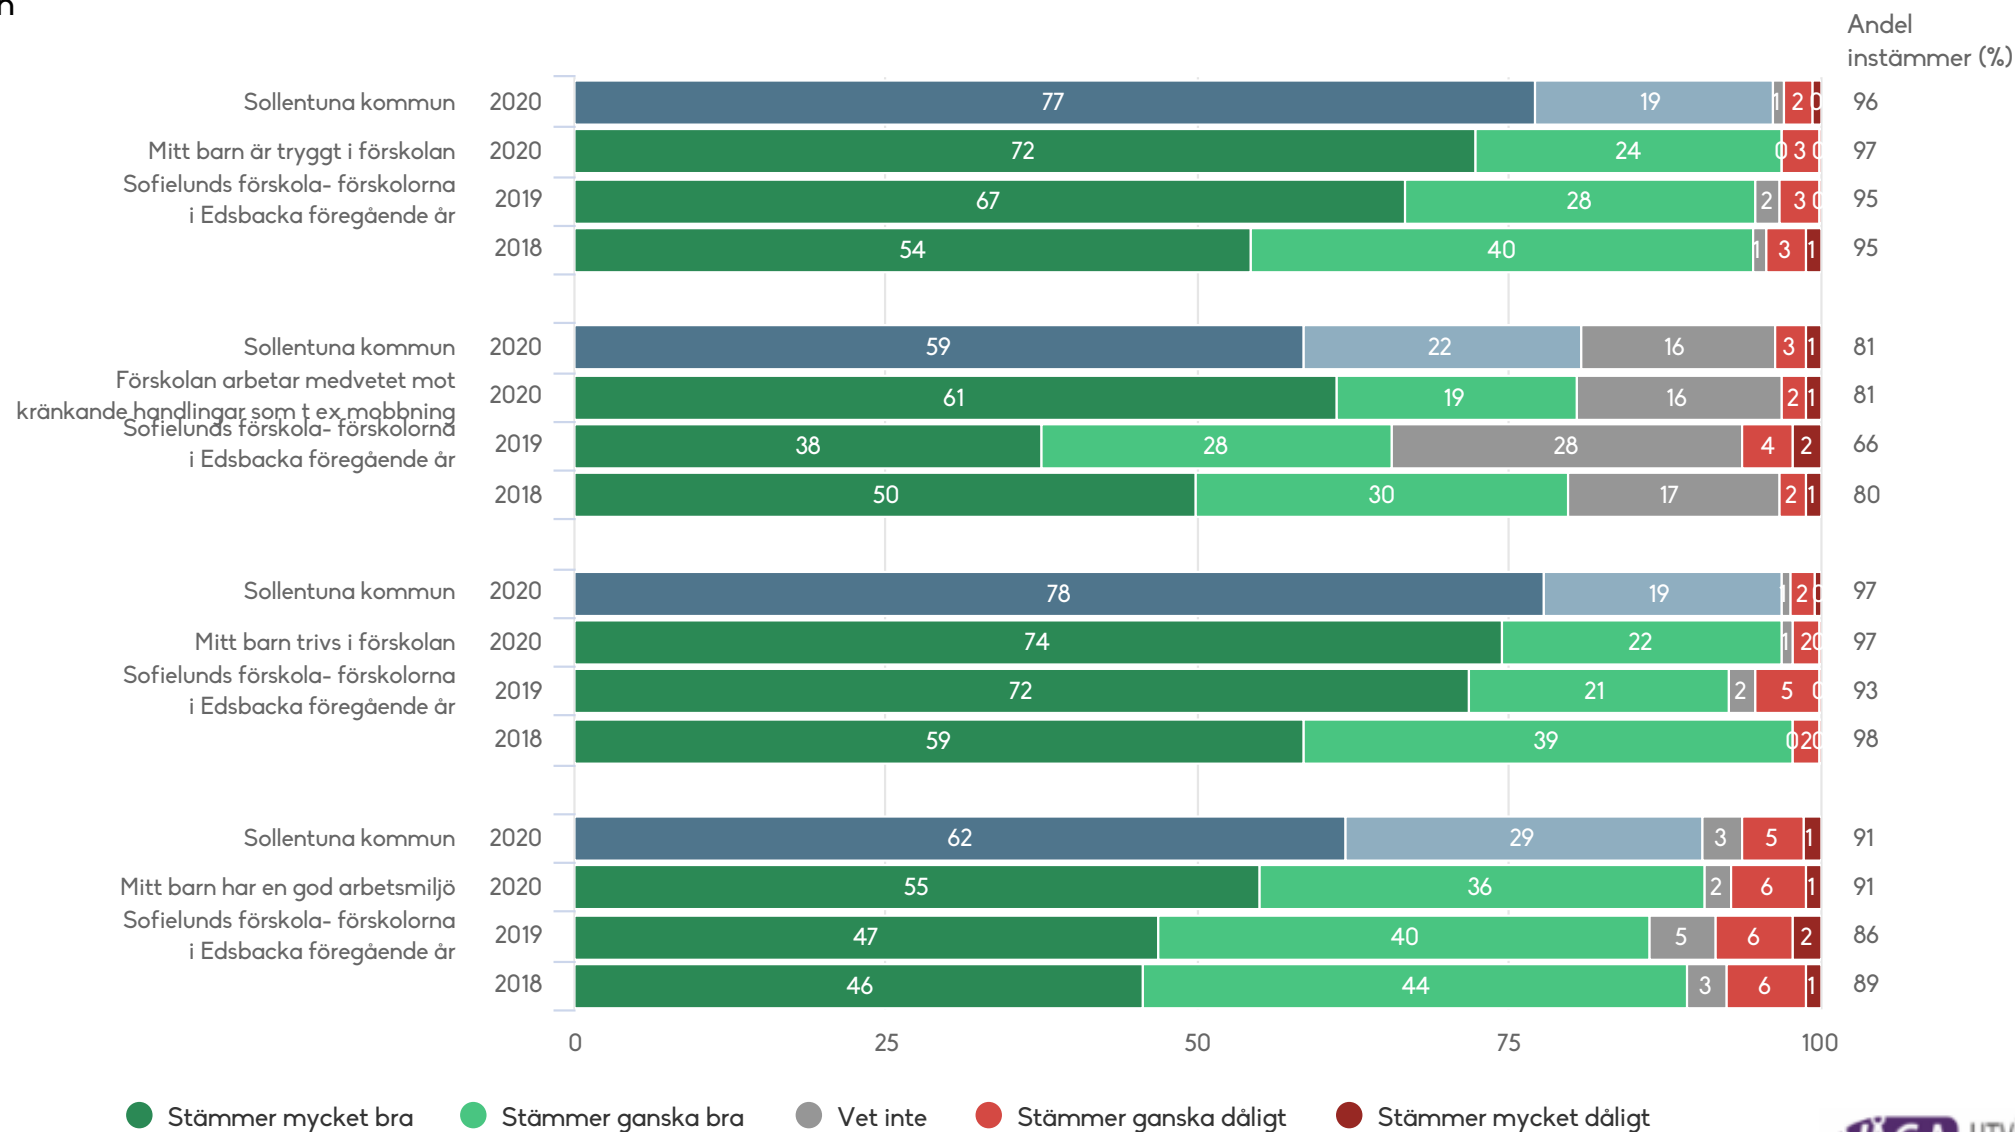

# Sofielunds förskola- förskolorna i Edsbacka

Föräldrar Förskola (98 svar, 89%)

Utveckling och lärande

1) Inget resultat

# Sofielunds förskola- förskolorna i Edsbacka

Föräldrar Förskola (98 svar, 89%)

Ansvar och inflytande

1) Lydelse 2019: Mitt barn tränas i att ta ansvar i förskolan  
 2) Lydelse 2018: Mitt barn tränas i att ta ansvar i förskolan

# Sofielunds förskola- förskolorna i Edsbacka

Föräldrar Förskola (98 svar, 89%)

Normer och värden