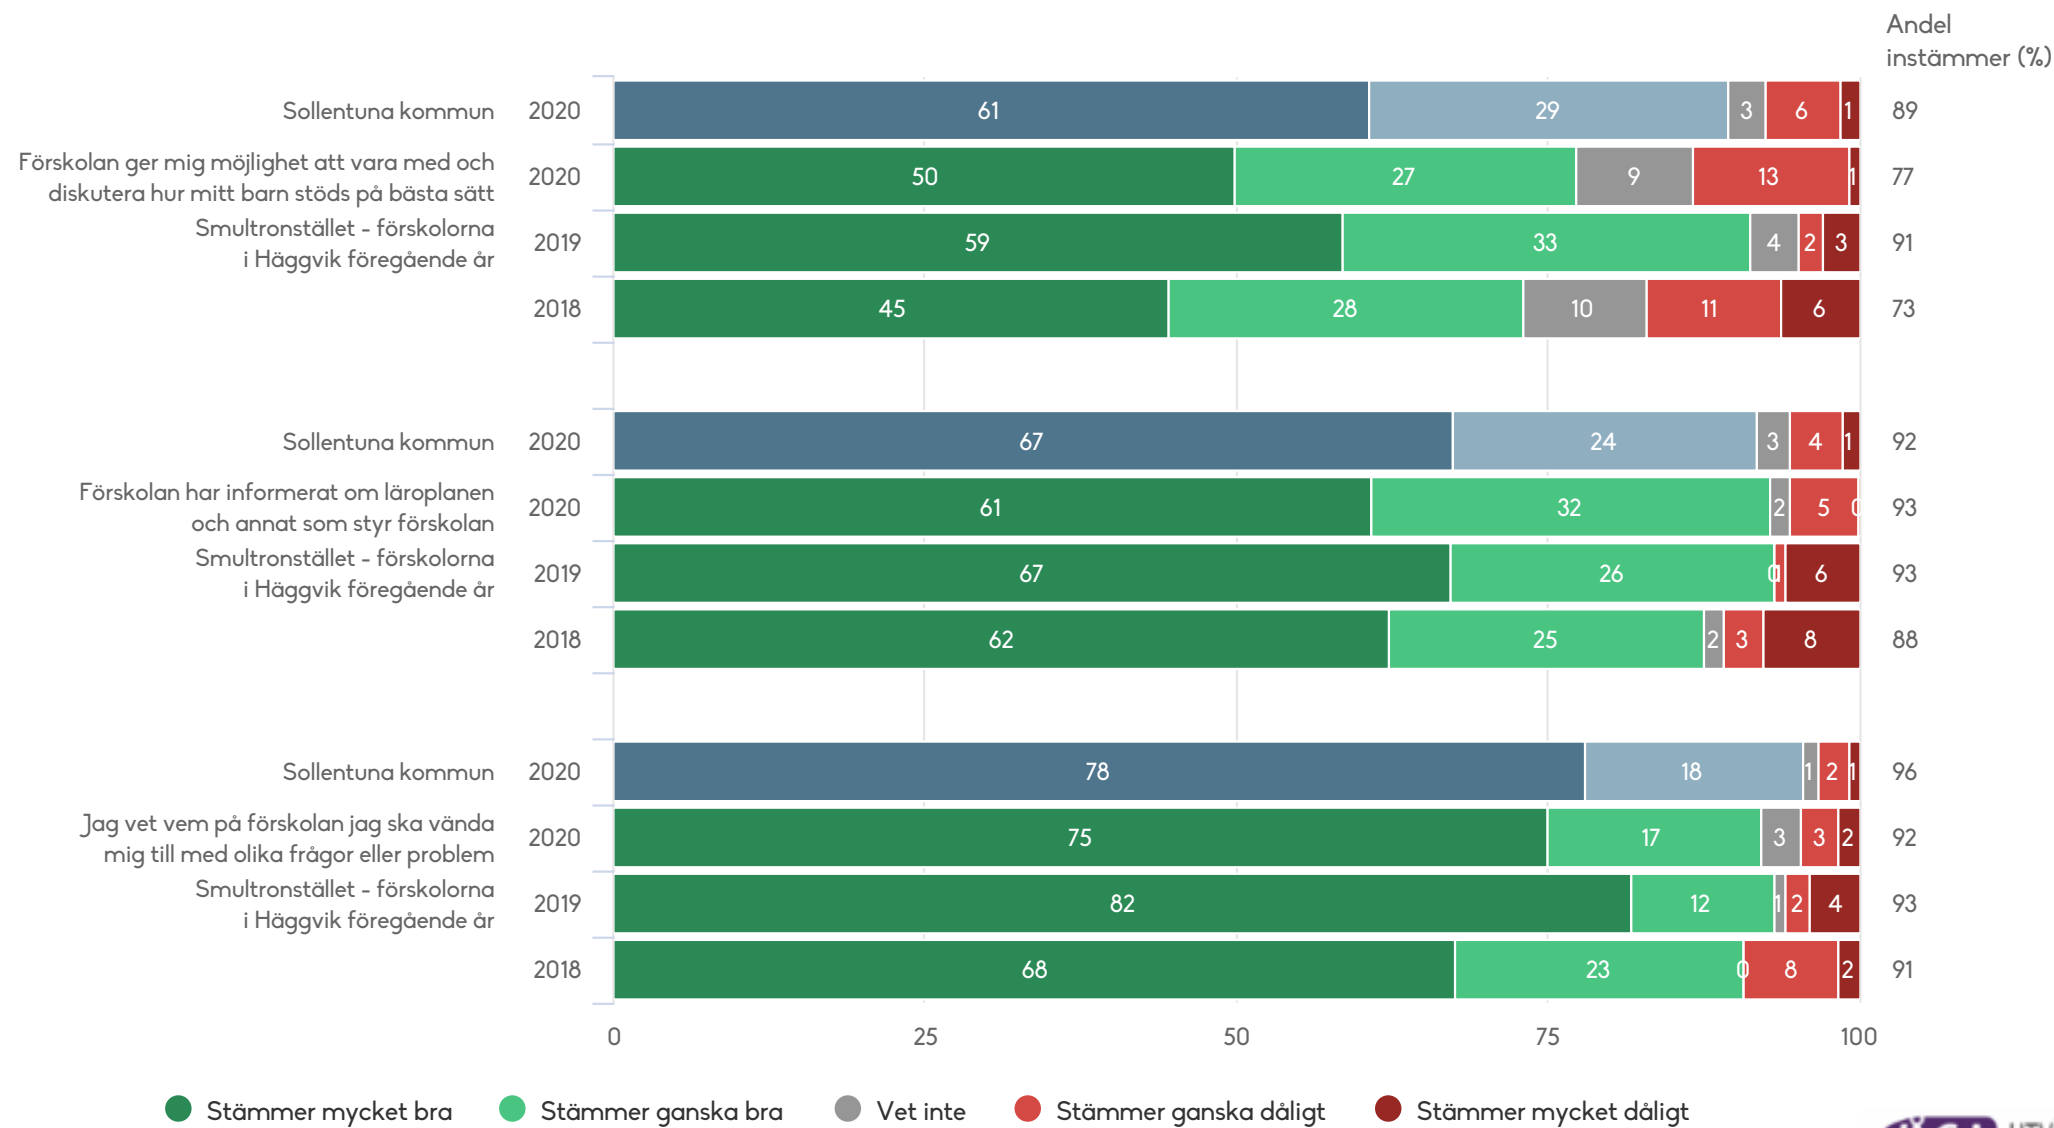

Smultronstället - förskolorna i Häggvik

Föräldrar Förskola (64 svar, 83%)

Utveckling och lärande

1) Inget resultat

Smultronstället - förskolorna i Häggvik

Föräldrar Förskola (64 svar, 83%)

Ansvar och inflytande

1) Lydelse 2019: Mitt barn tränas i att ta ansvar i förskolan
 2) Lydelse 2018: Mitt barn tränas i att ta ansvar i förskolan

Smultronstället - förskolorna i Häggvik

Föräldrar Förskola (64 svar, 83%)

Normer och värden

Smultronstället - förskolorna i Häggvik

Föräldrar Förskola (64 svar, 83%)

Skola och hem

Smultronstället - förskolorna i Häggvik

Föräldrar Förskola (64 svar, 83%)

Styrning och ledning

1) Lydelse 2019: Jag har förtroende för förskolechefen
 2) Lydelse 2018: Jag har förtroende för förskolechefen