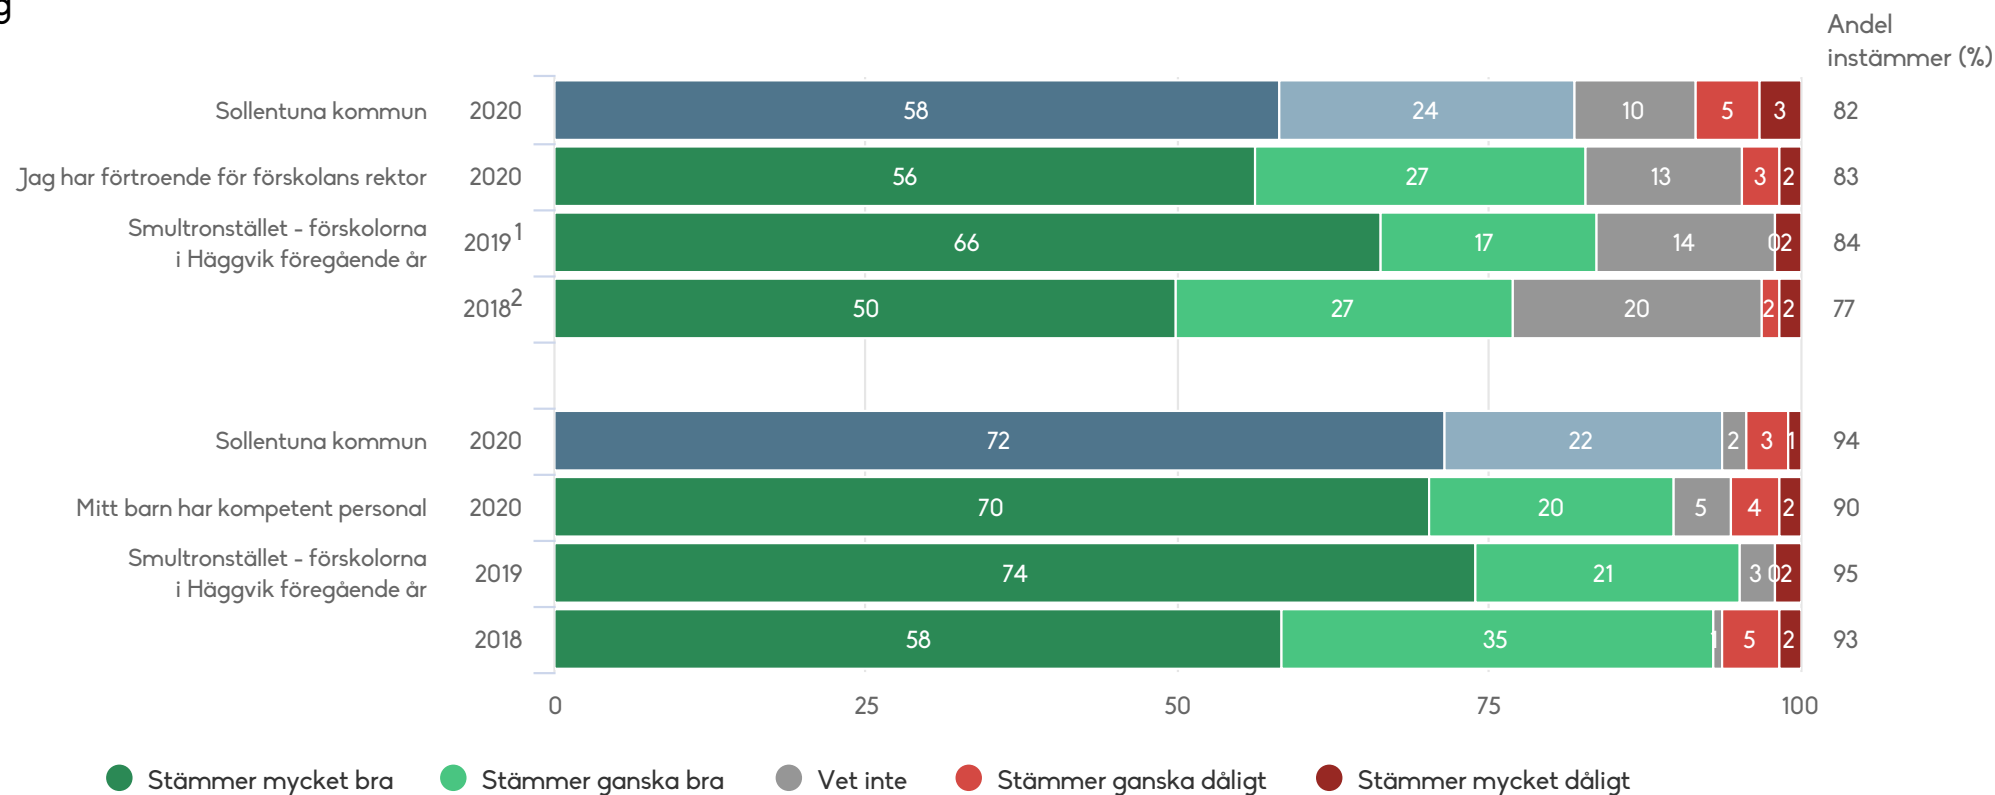

Smultronstället - förskolorna i Häggvik

Föräldrar Förskola (64 svar, 83%)

Skola och hem

Smultronstället - förskolorna i Häggvik

Föräldrar Förskola (64 svar, 83%)

Styrning och ledning

1) Lydelse 2019: Jag har förtroende för förskolechefen
 2) Lydelse 2018: Jag har förtroende för förskolechefen