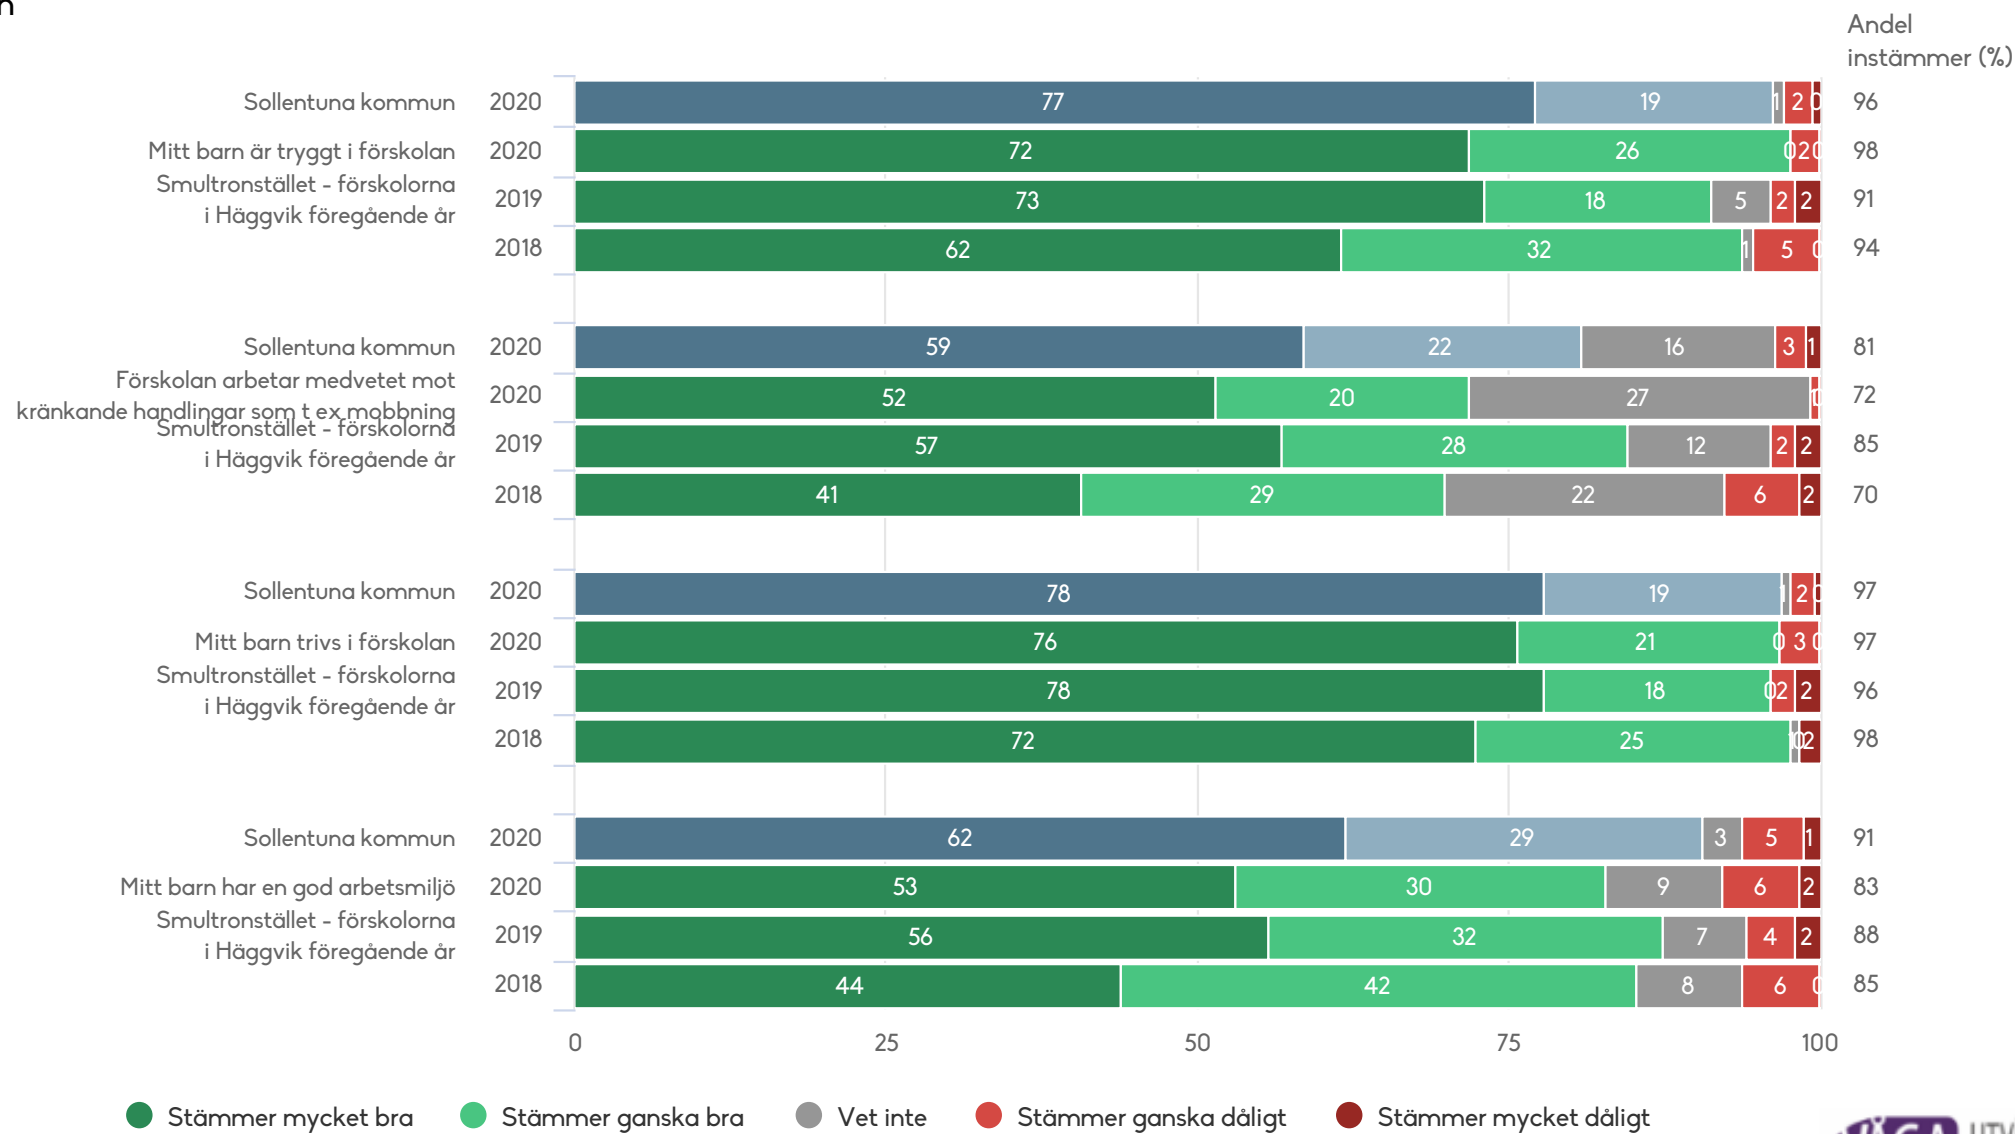

Smultronstället - förskolorna i Häggvik

Föräldrar Förskola (64 svar, 83%)

Utveckling och lärande

1) Inget resultat

Smultronstället - förskolorna i Häggvik

Föräldrar Förskola (64 svar, 83%)

Ansvar och inflytande

1) Lydelse 2019: Mitt barn tränas i att ta ansvar i förskolan
 2) Lydelse 2018: Mitt barn tränas i att ta ansvar i förskolan

Smultronstället - förskolorna i Häggvik

Föräldrar Förskola (64 svar, 83%)

Normer och värden