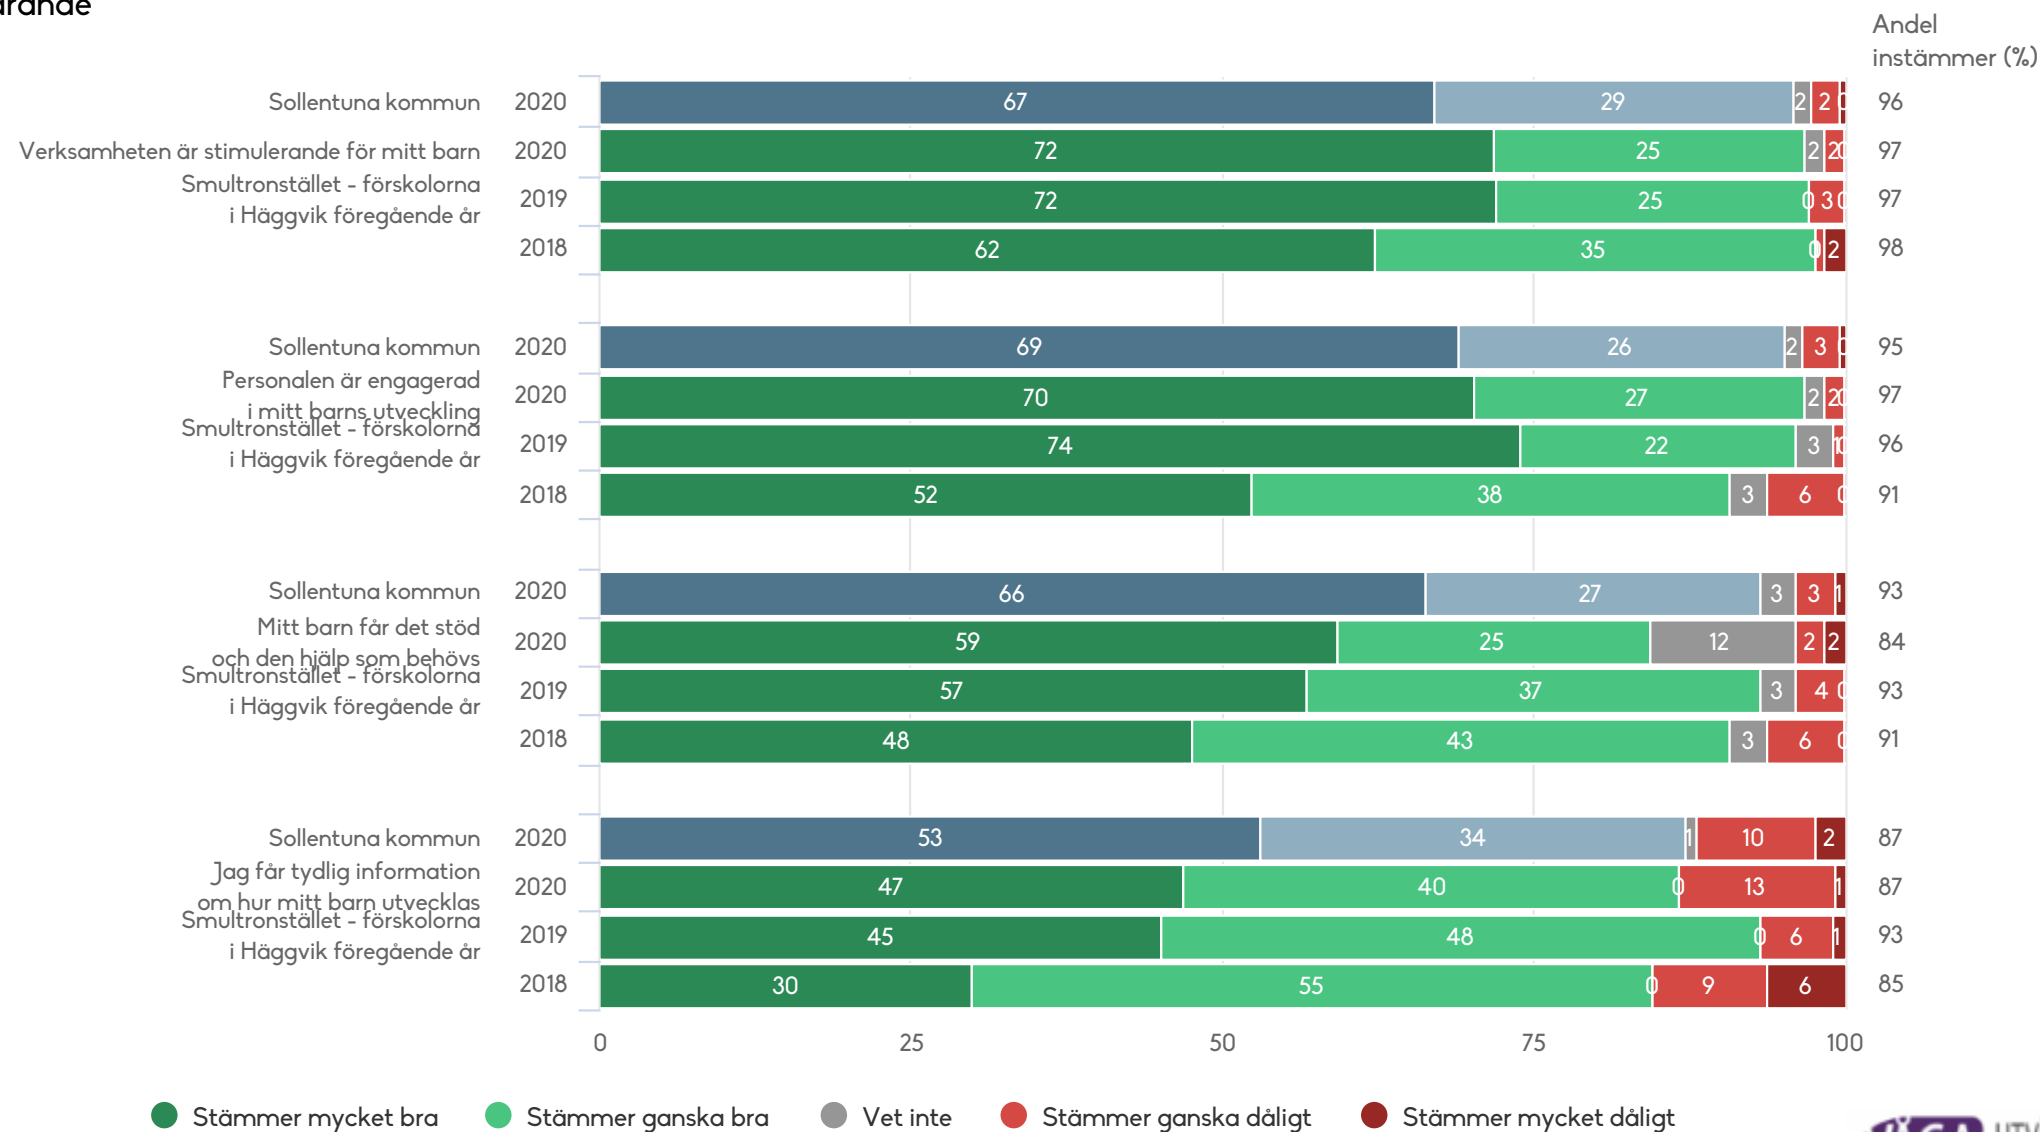

Smultronstället - förskolorna i Häggvik

Föräldrar Förskola (64 svar, 83%)

Utveckling och lärande

● Stämmer mycket bra ● Stämmer ganska bra ● Vet inte ● Stämmer ganska dåligt ● Stämmer mycket dåligt