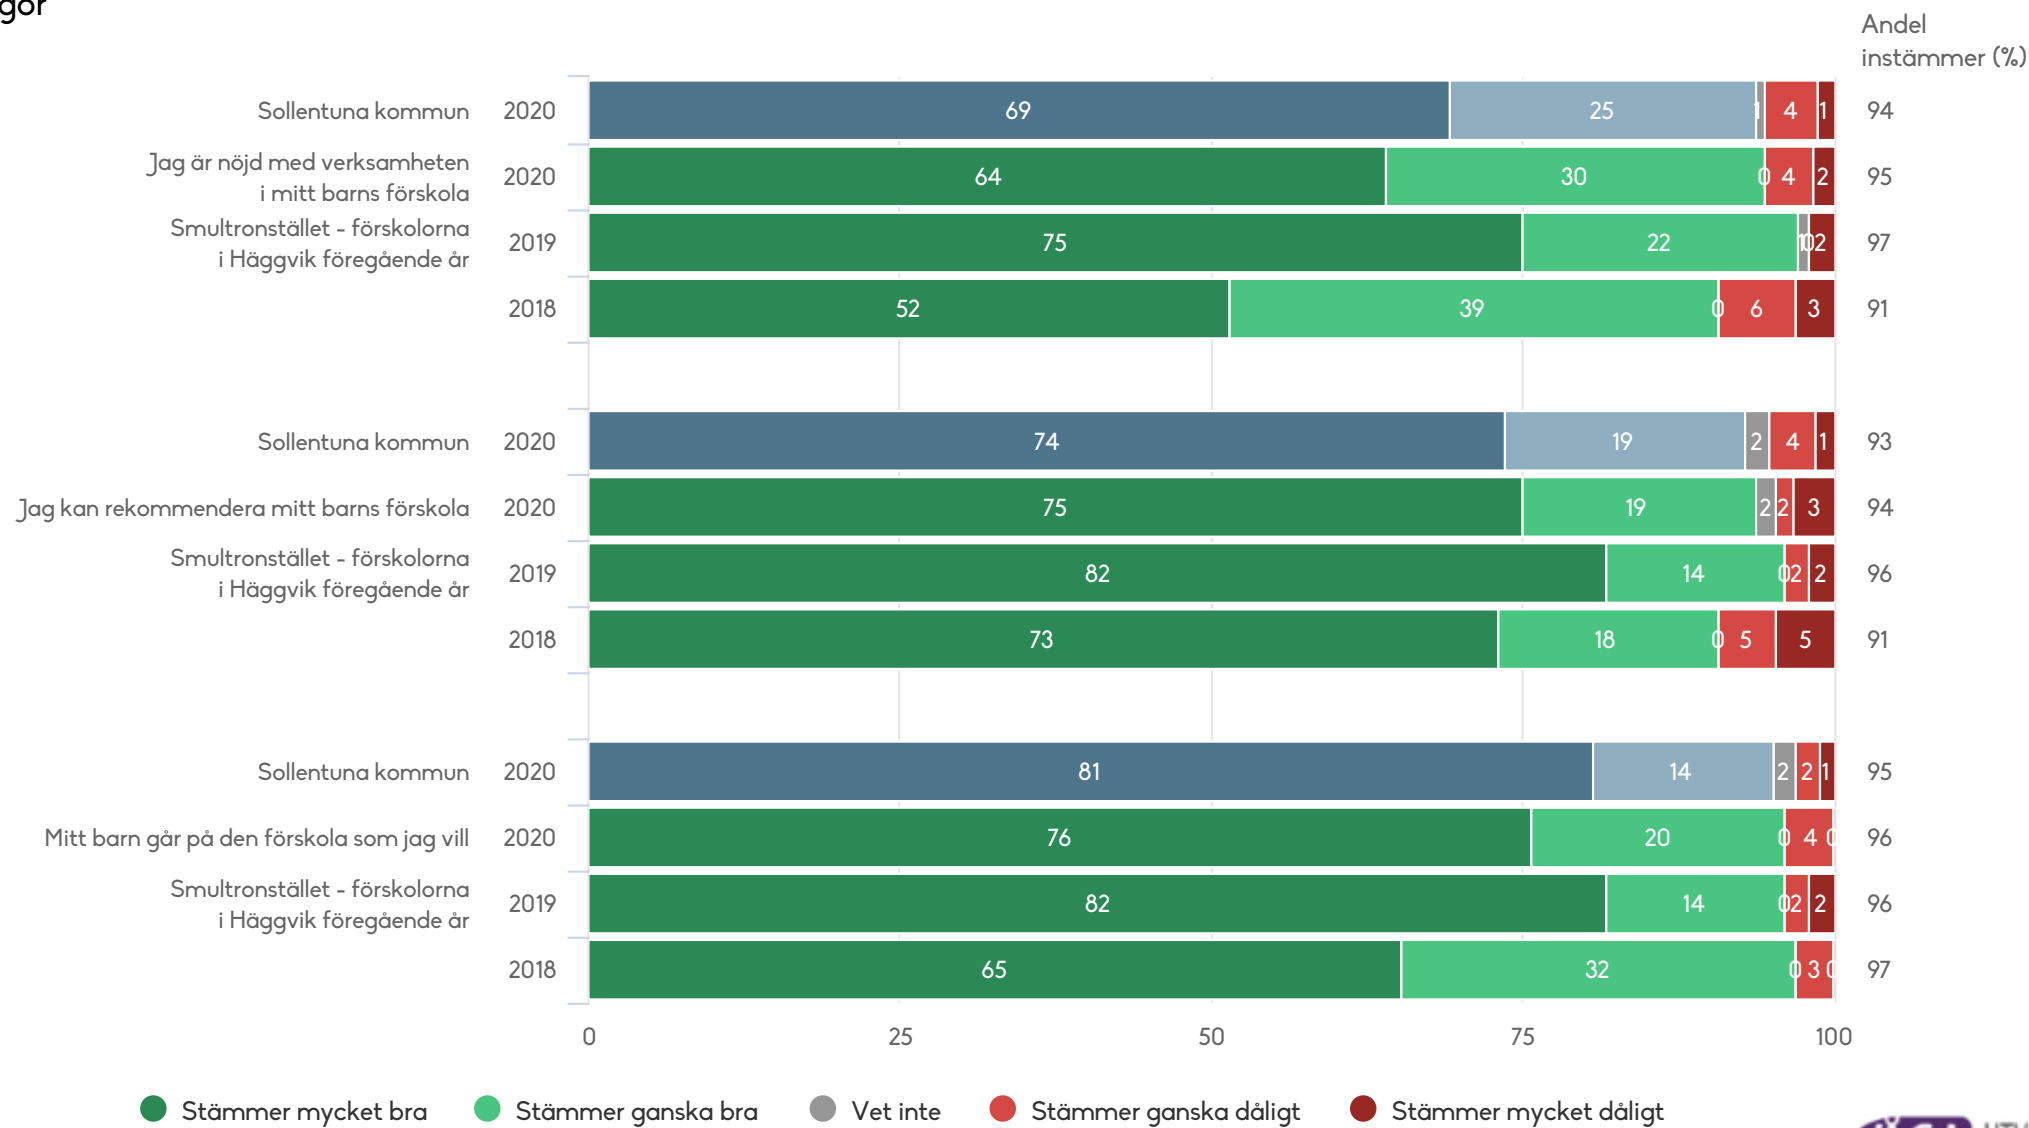

Smultronstället - förskolorna i Häggvik

Föräldrar Förskola (64 svar, 83%)

Kommunspezifika frågor

Smultronstället - förskolorna i Häggvik

Föräldrar Förskola (64 svar, 83%)

Övergripande frågor

Smultronstället - förskolorna i Häggvik

Föräldrar Förskola (64 svar, 83%)

Målområdessammanställning

Diagrammet visar andelen som instämmer på frågorna inom respektive målområde