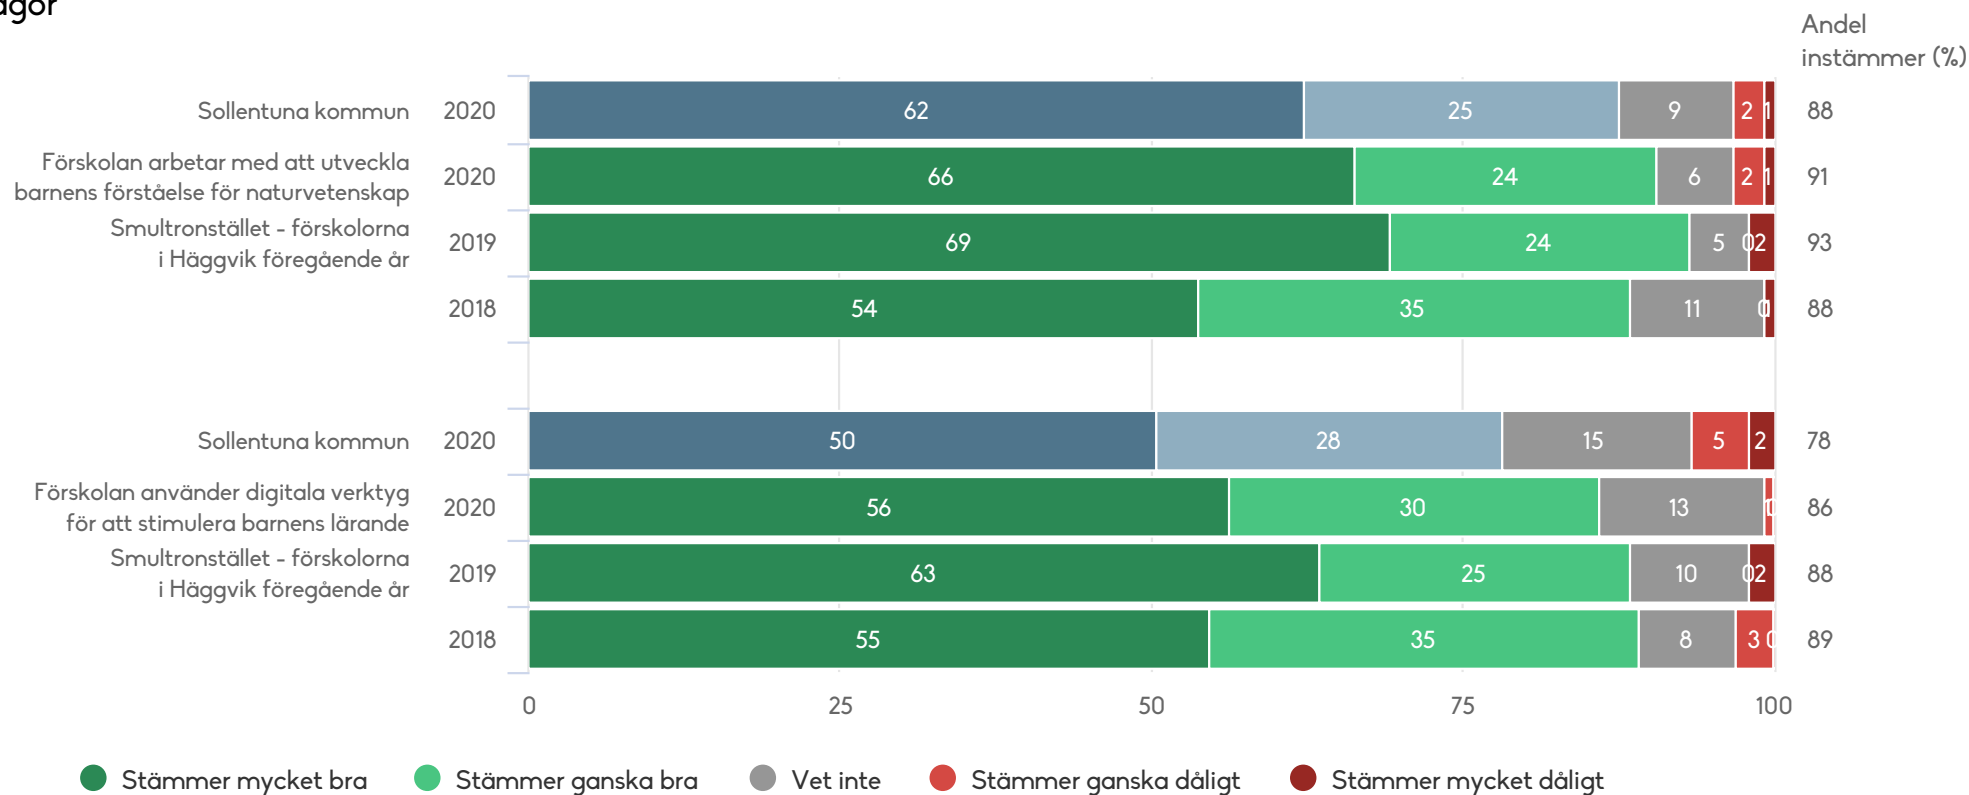

Smultronstället - förskolorna i Häggvik

Föräldrar Förskola (64 svar, 83%)

Kommunspezifika frågor