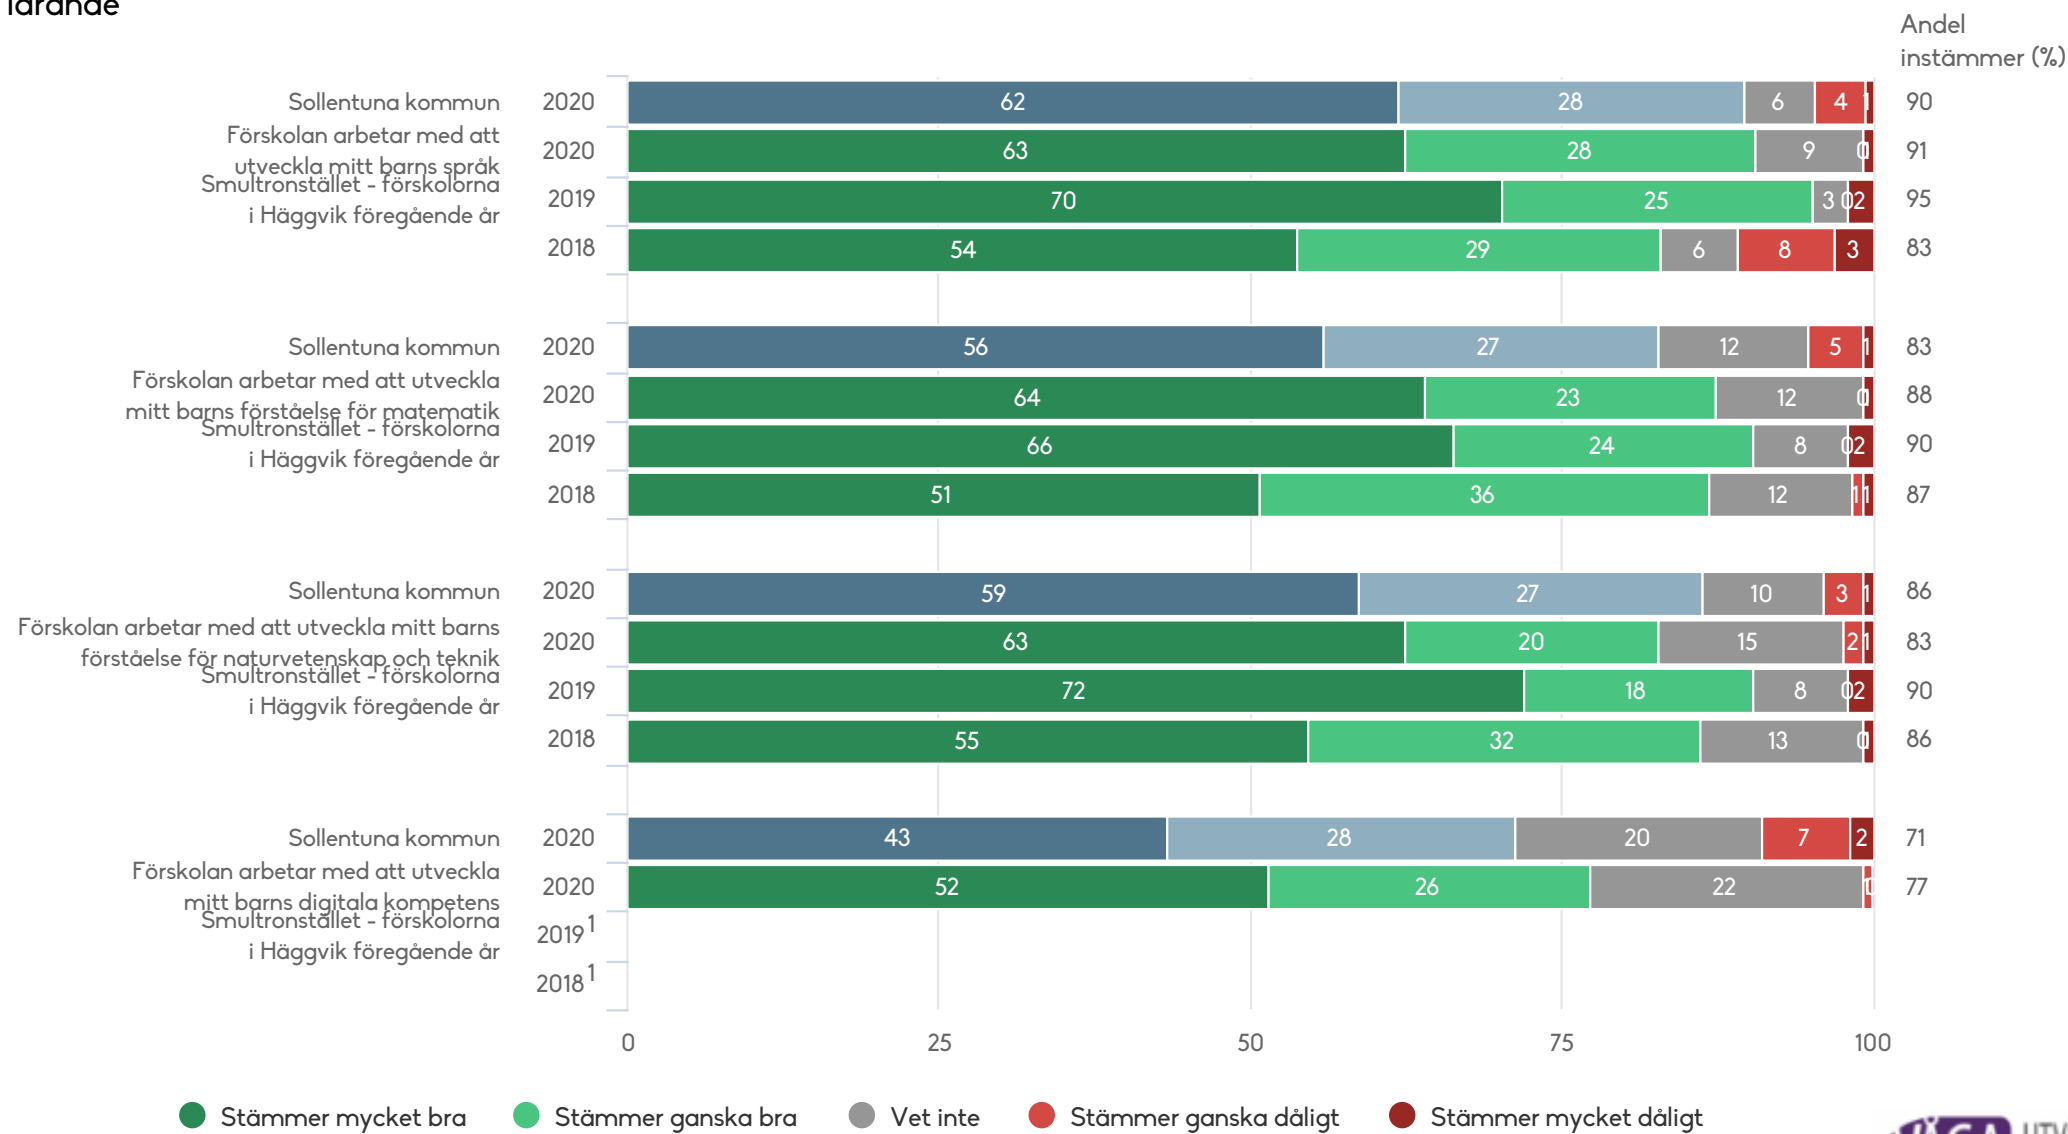

I den högra kanten av diagrammen finns en summering av andelarna som svarat Stämmer mycket bra och Stämmer ganska bra, alltså summan av de två gröna eller blå fälten.

Sist i rapporten finns ett spindeldiagram som för frågorna som ligger under varje målområde visar andelen som svarat Stämmer mycket bra eller Stämmer ganska bra.

Som ett stöd för arbetet med resultaten finns en arbetsguide tillgänglig i rapportportalen.

Smultronstället - förskolorna i Häggvik

Föräldrar Förskola (64 svar, 83%)

Utveckling och lärande

● Stämmer mycket bra ● Stämmer ganska bra ● Vet inte ● Stämmer ganska dåligt ● Stämmer mycket dåligt

Smultronstället - förskolorna i Häggvik

Föräldrar Förskola (64 svar, 83%)

Utveckling och lärande

1) Inget resultat

Smultronstället - förskolorna i Häggvik

Föräldrar Förskola (64 svar, 83%)

Ansvar och inflytande