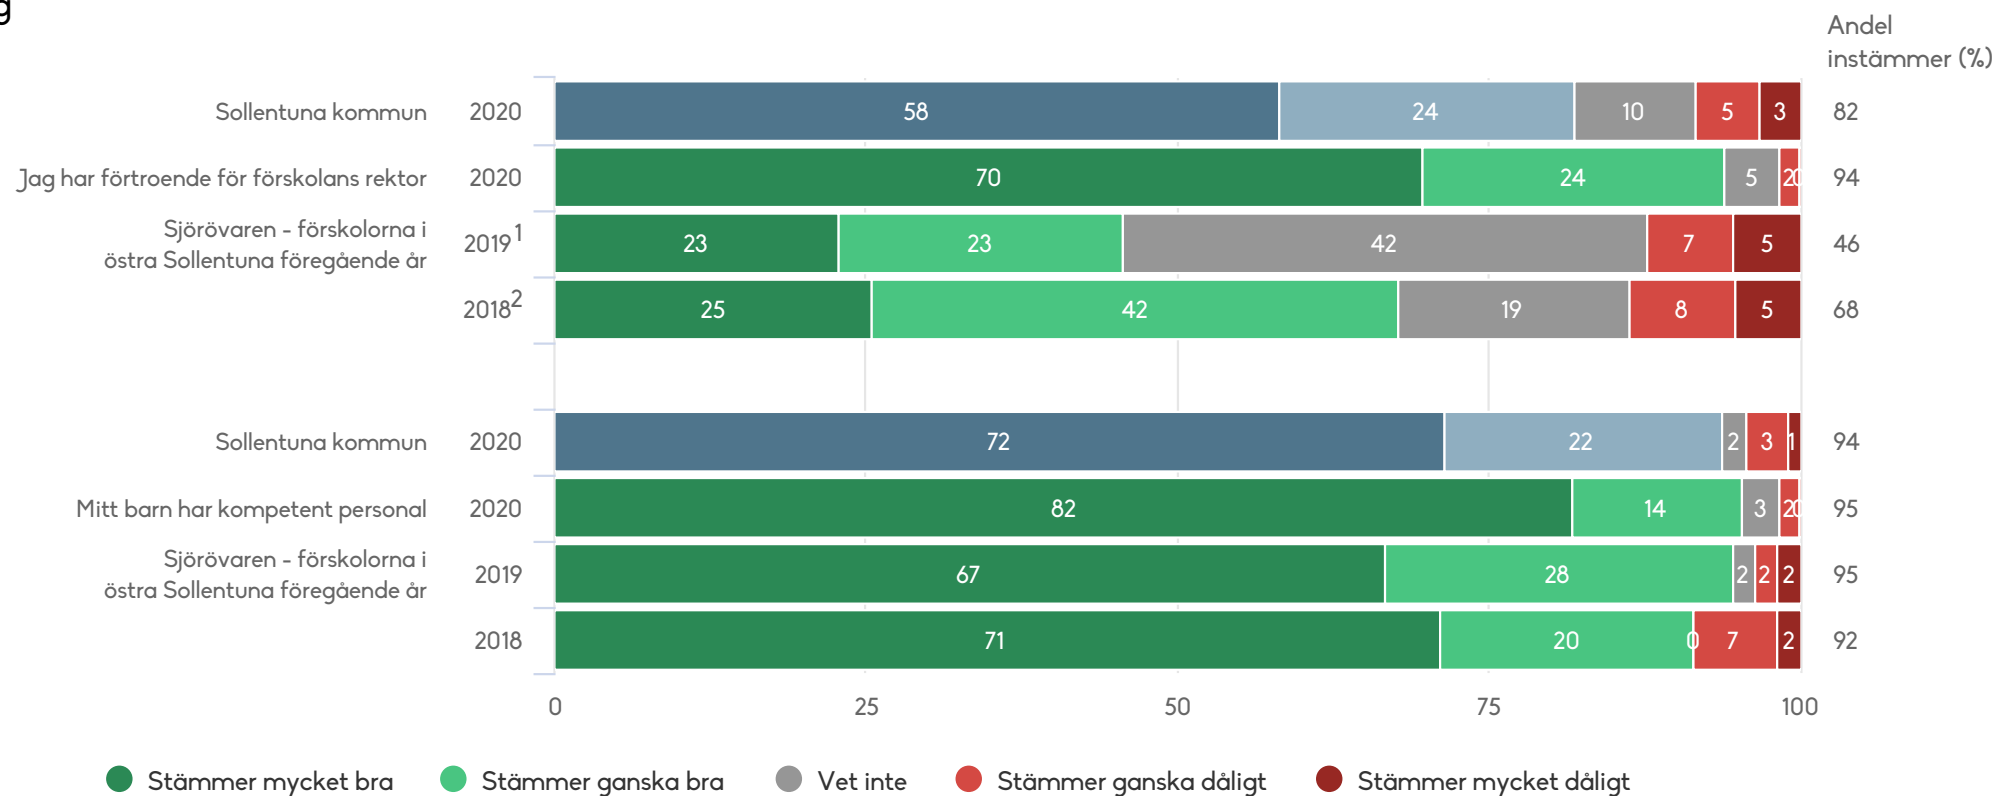

Föräldrar Förskola (66 svar, 80%)

Normer och värden

Sjörövaren - förskolorna i östra Sollentuna

Föräldrar Förskola (66 svar, 80%)

Skola och hem

Sjörövaren - förskolorna i östra Sollentuna

Föräldrar Förskola (66 svar, 80%)

Styrning och ledning

1) Lydelse 2019: Jag har förtroende för förskolechefen

2) Lydelse 2018: Jag har förtroende för förskolechefen

Sjörövaren - förskolorna i östra Sollentuna

Föräldrar Förskola (66 svar, 80%)