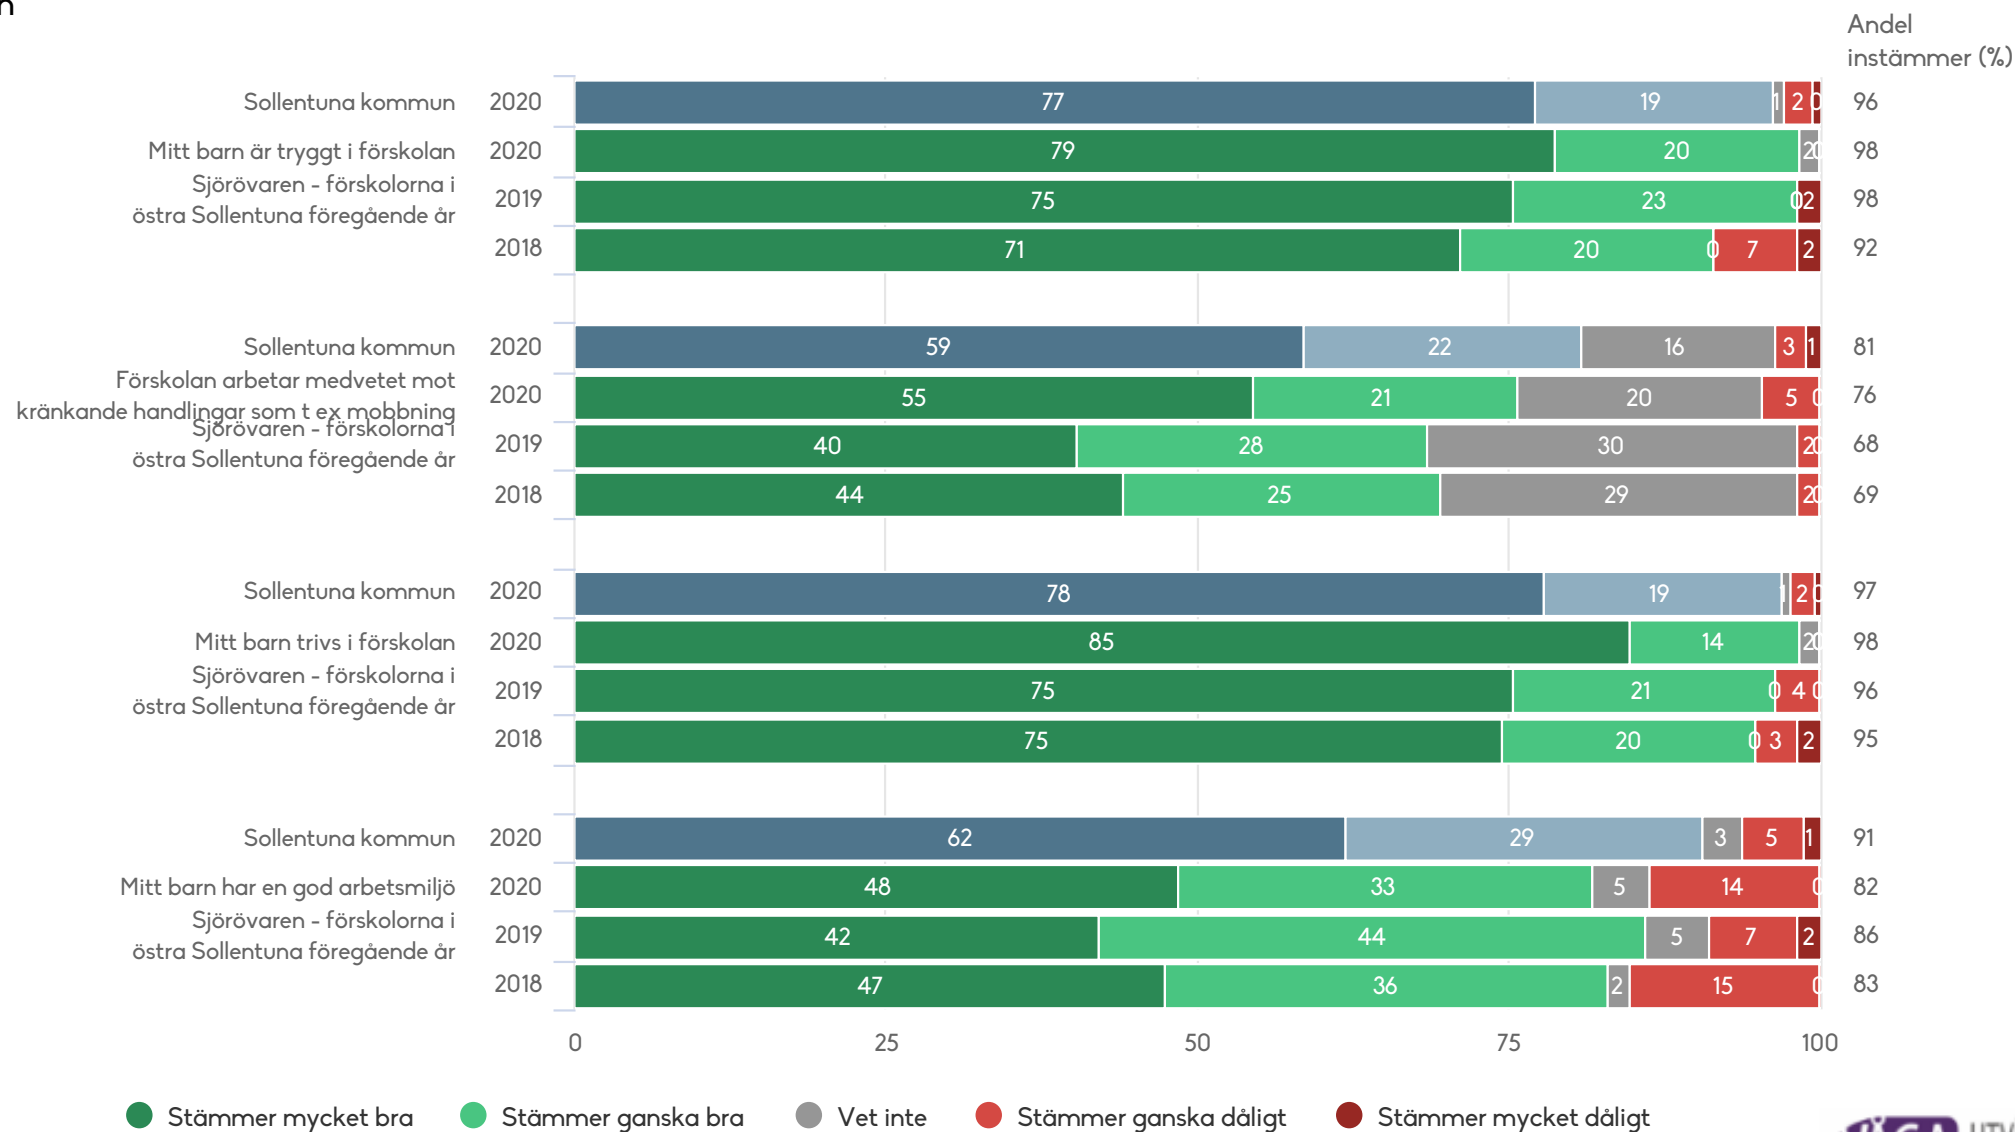

Föräldrar Förskola (66 svar, 80%)

Ansvar och inflytande

1) Lydelse 2019: Mitt barn tränas i att ta ansvar i förskolan
 2) Lydelse 2018: Mitt barn tränas i att ta ansvar i förskolan

Sjörövaren - förskolorna i östra Sollentuna

Föräldrar Förskola (66 svar, 80%)

Normer och värden

Sjörövaren - förskolorna i östra Sollentuna

Föräldrar Förskola (66 svar, 80%)

Skola och hem

Sjörövaren - förskolorna i östra Sollentuna

Föräldrar Förskola (66 svar, 80%)