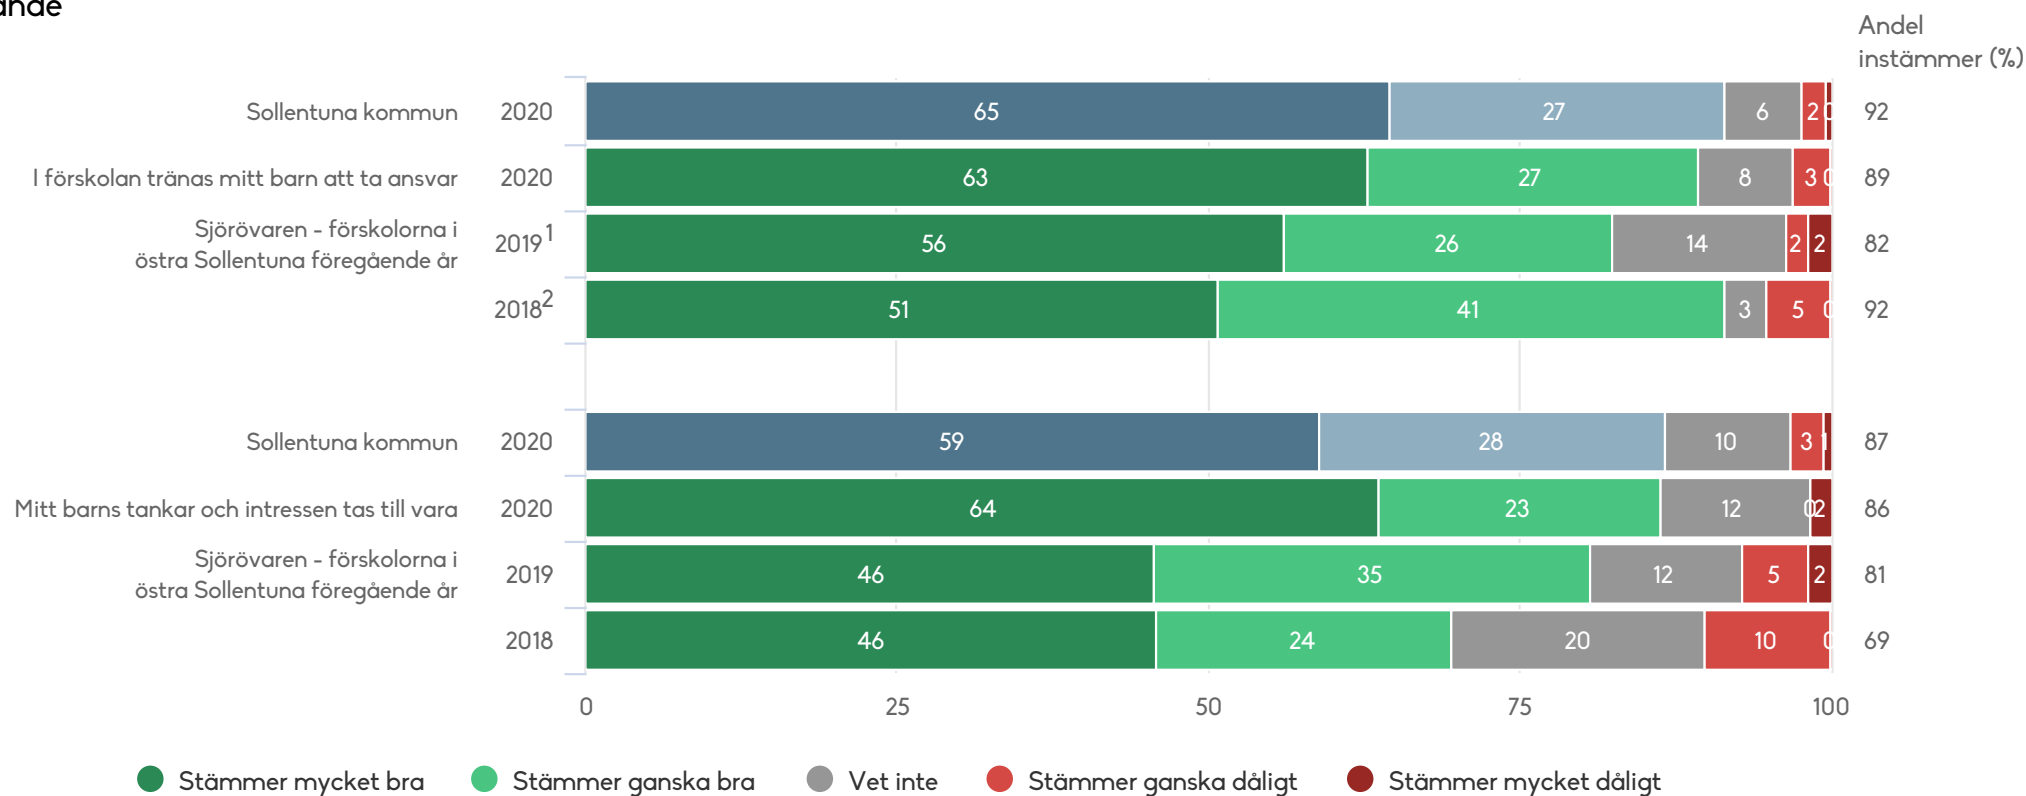

Som ett stöd för arbetet med resultaten finns en arbetsguide tillgänglig i rapportportalen.

Sjörövaren - förskolorna i östra Sollentuna

Föräldrar Förskola (66 svar, 80%)

Utveckling och lärande

Sjörövaren - förskolorna i östra Sollentuna

Föräldrar Förskola (66 svar, 80%)

Utveckling och lärande

● Stämmer mycket bra ● Stämmer ganska bra ● Vet inte ● Stämmer ganska dåligt ● Stämmer mycket dåligt

1) Inget resultat

Sjörövaren - förskolorna i östra Sollentuna

Föräldrar Förskola (66 svar, 80%)

Ansvar och inflytande

1) Lydelse 2019: Mitt barn tränas i att ta ansvar i förskolan
 2) Lydelse 2018: Mitt barn tränas i att ta ansvar i förskolan

Sjörövaren - förskolorna i östra Sollentuna