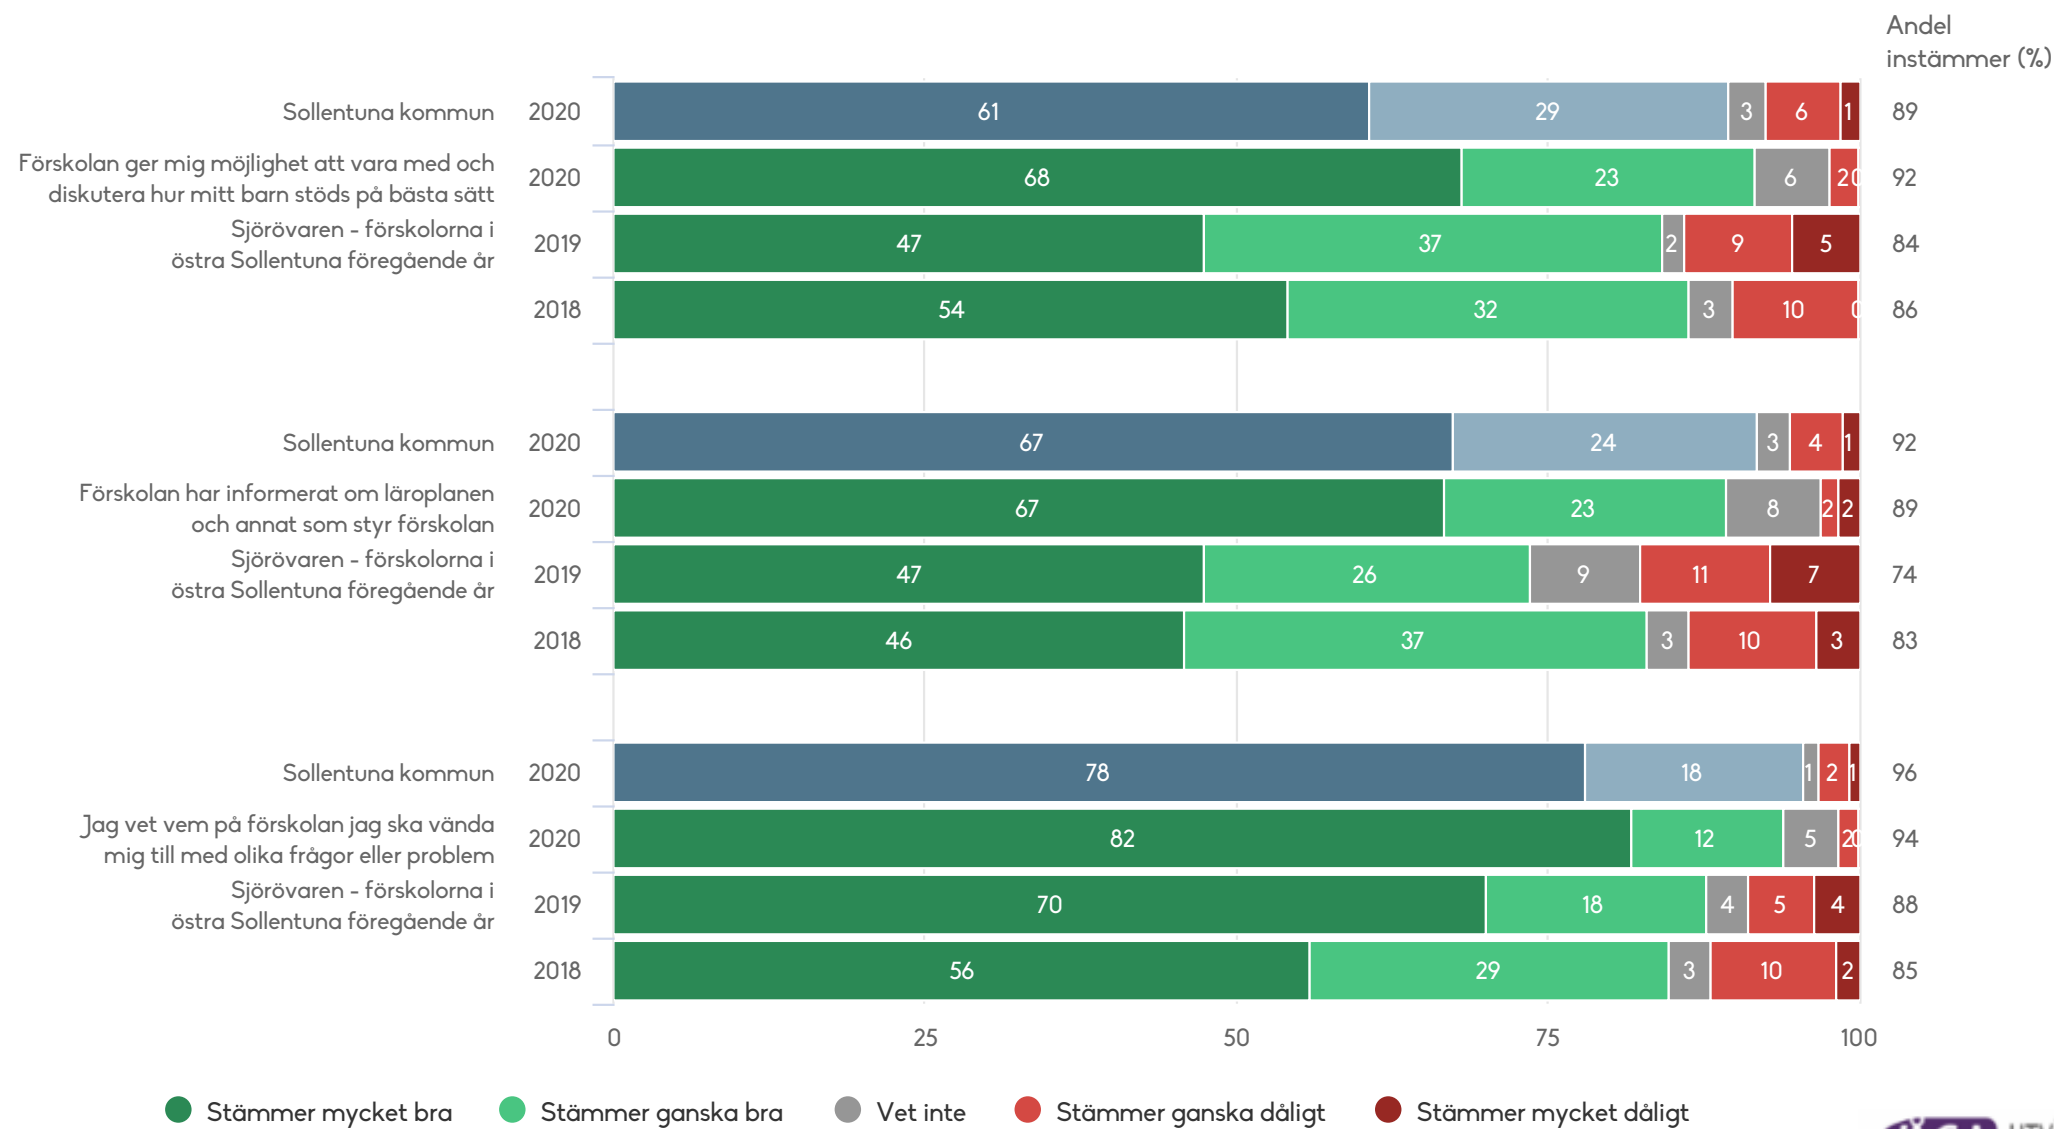

Föräldrar Förskola (66 svar, 80%)

Normer och värden

Sjörövaren - förskolorna i östra Sollentuna

Föräldrar Förskola (66 svar, 80%)

Skola och hem

Sjörövaren - förskolorna i östra Sollentuna

Föräldrar Förskola (66 svar, 80%)