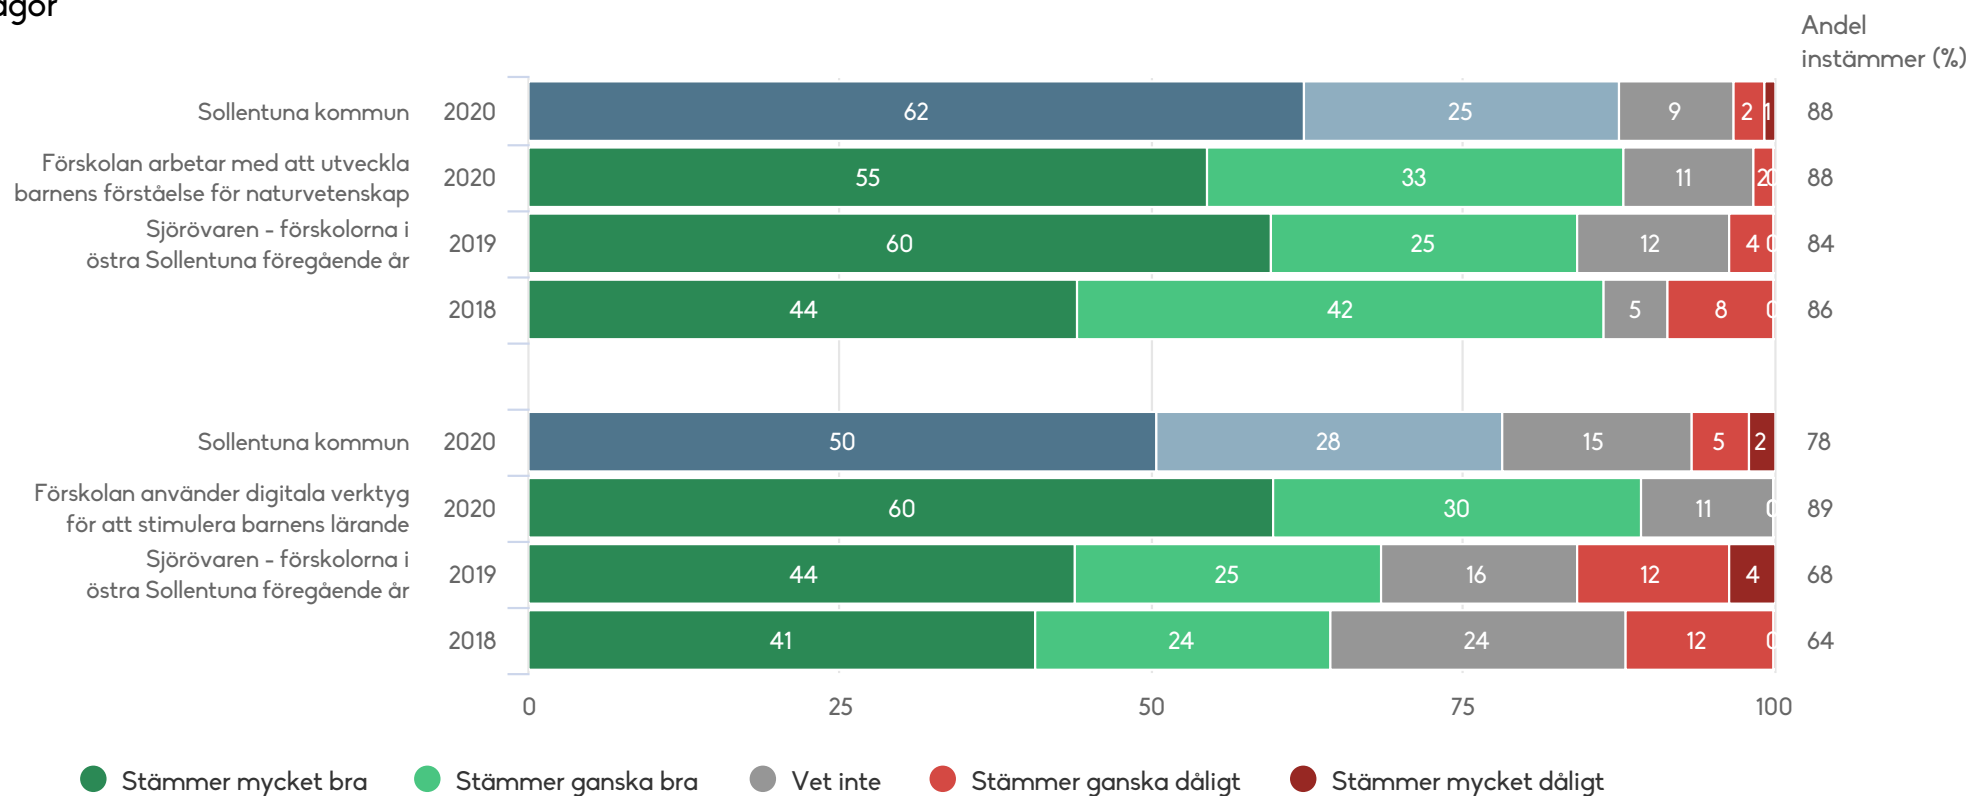

Sjörövaren - förskolorna i östra Sollentuna

Föräldrar Förskola (66 svar, 80%)

Kommunspezifika frågor