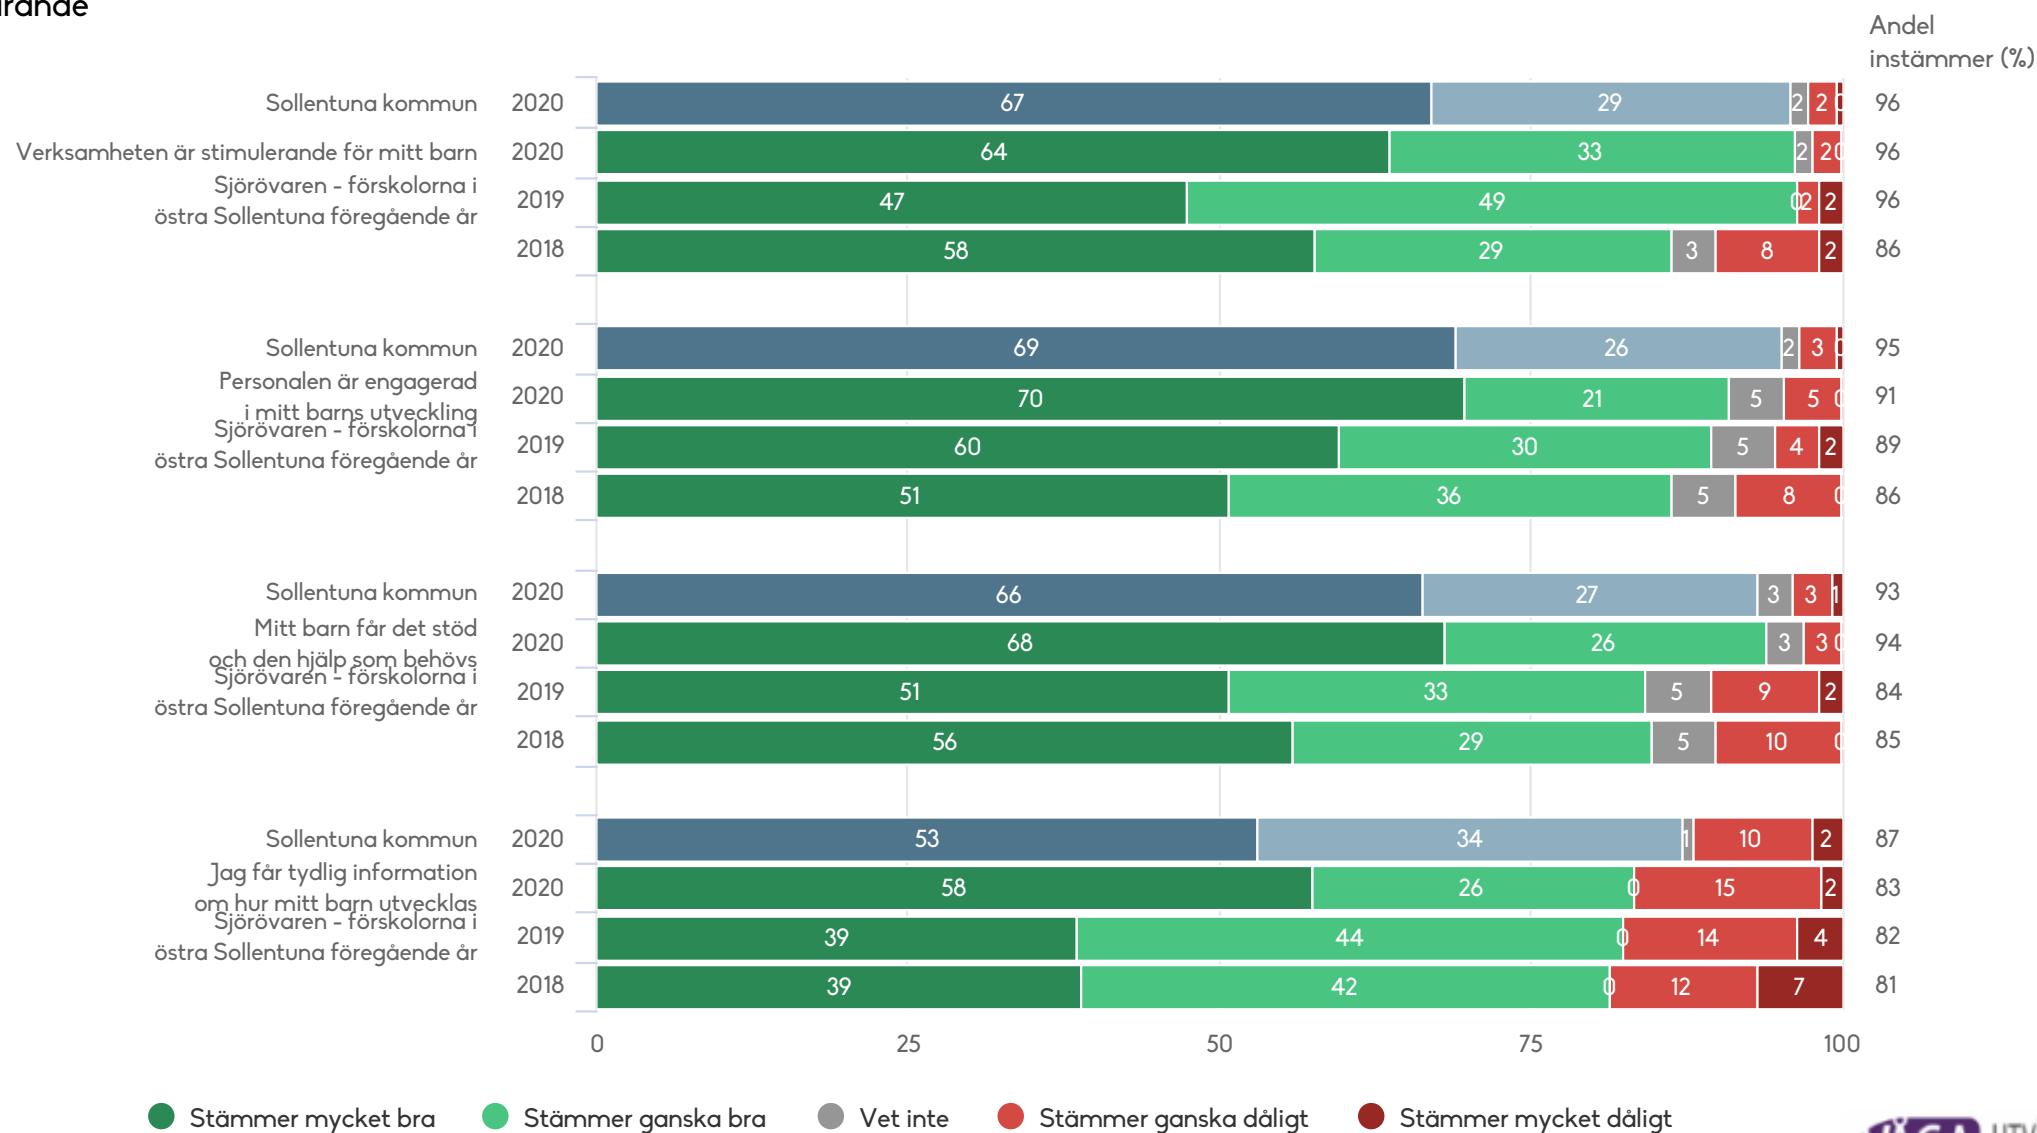

De mörkgröna eller mörkblå fältet visar hur stor andel som svarat "Stämmer mycket bra" och de mörkröda till höger visar hur stor andel som svarat "Stämmer mycket dåligt". De ljusare fälten visar andelarna som svarat något av de två mittenalternativen. Andelen som svarat "Vet inte" visas i grått i mitten. Siffrorna på staplarna anger procent och summerar till 100%, avrundningar kan dock förekomma.

I den högra kanten av diagrammen finns en summering av andelarna som svarat Stämmer mycket bra och Stämmer ganska bra, alltså summan av de två gröna eller blå fälten.

Sist i rapporten finns ett spindeldiagram som för frågorna som ligger under varje målområde visar andelen som svarat Stämmer mycket bra eller Stämmer ganska bra.

Som ett stöd för arbetet med resultaten finns en arbetsguide tillgänglig i rapportportalen.

Sjörövaren - förskolorna i östra Sollentuna

Föräldrar Förskola (66 svar, 80%)

Utveckling och lärande

Sjörövaren - förskolorna i östra Sollentuna