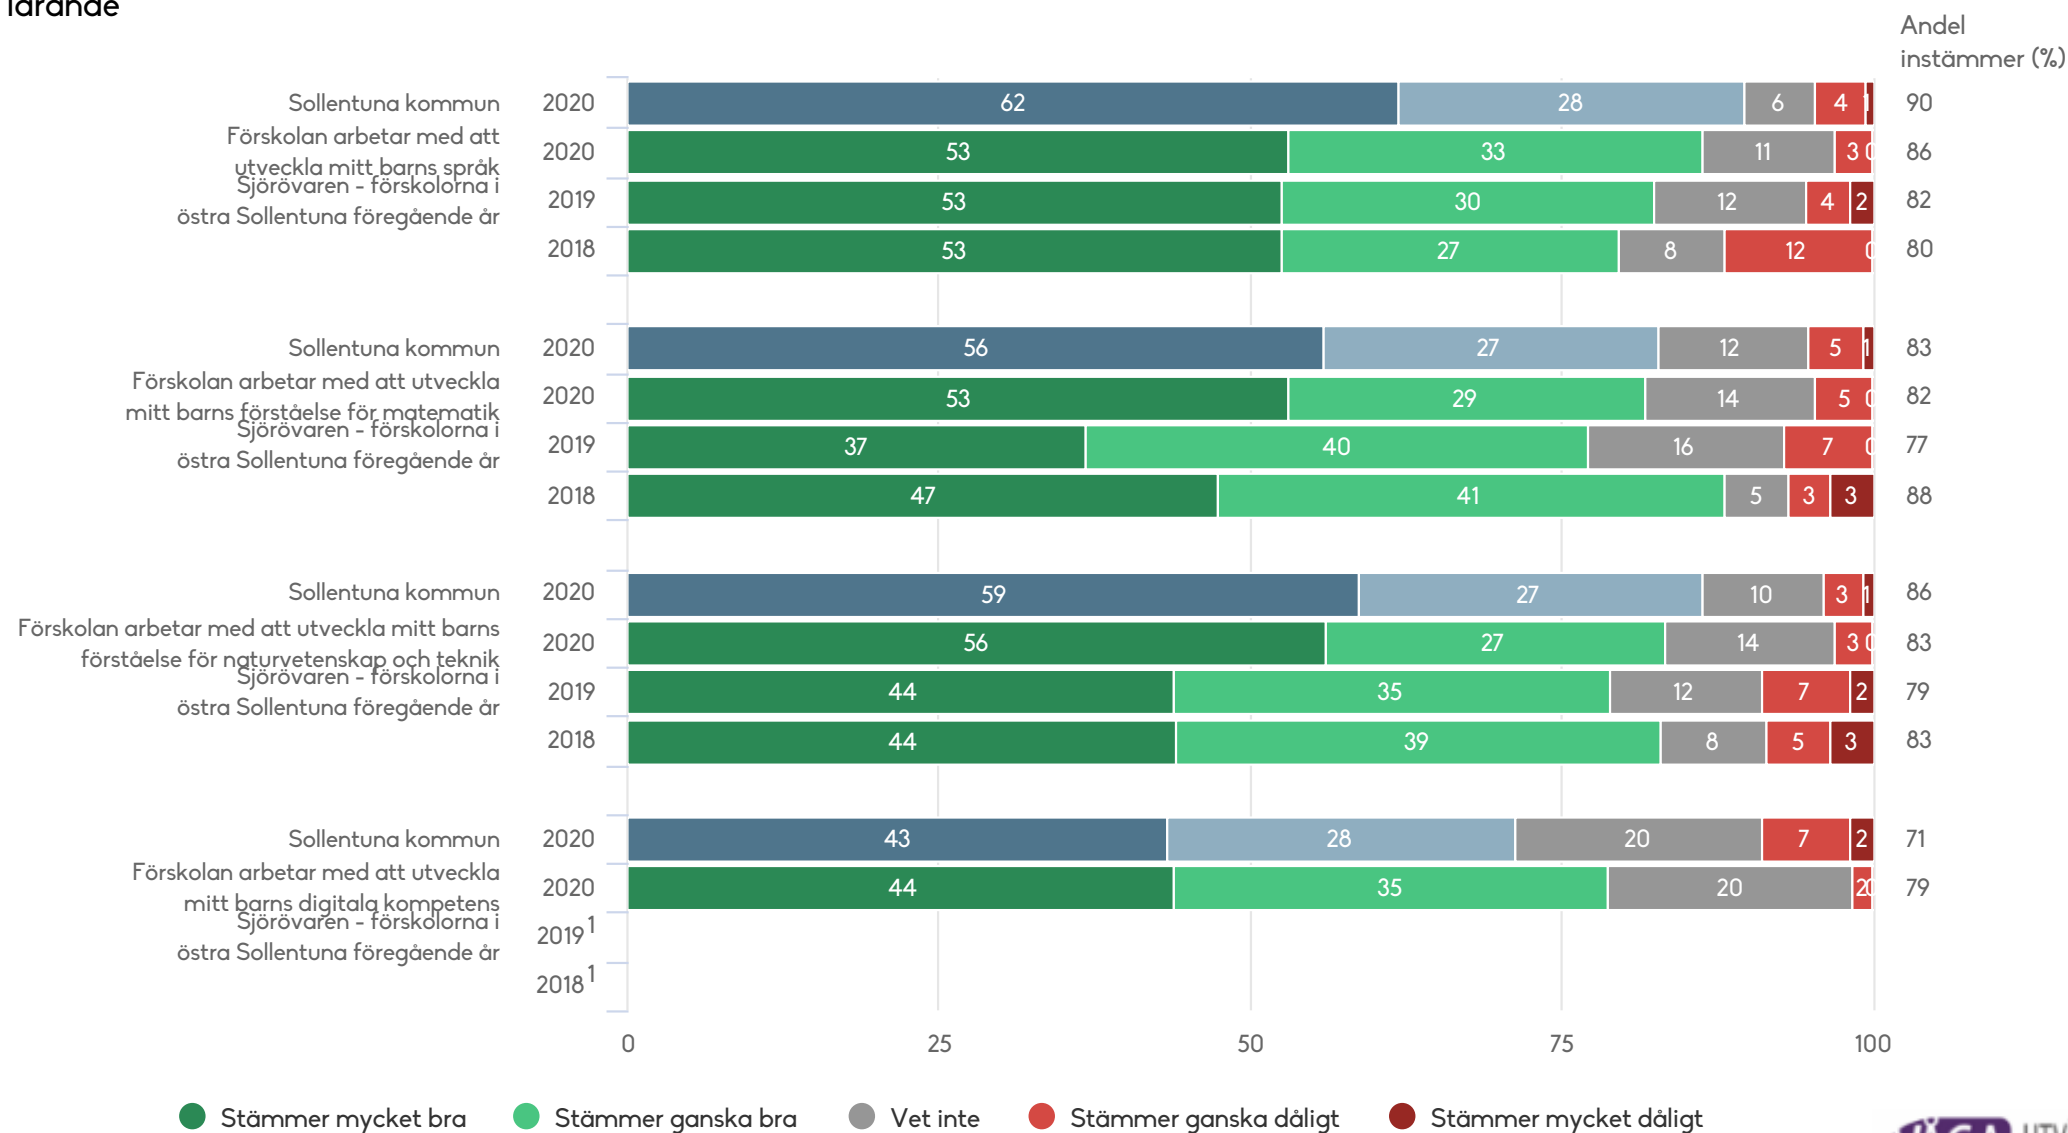

Sjörövaren - förskolorna i östra Sollentuna

Föräldrar Förskola (66 svar, 80%)

Utveckling och lärande

● Stämmer mycket bra ● Stämmer ganska bra ● Vet inte ● Stämmer ganska dåligt ● Stämmer mycket dåligt

1) Inget resultat