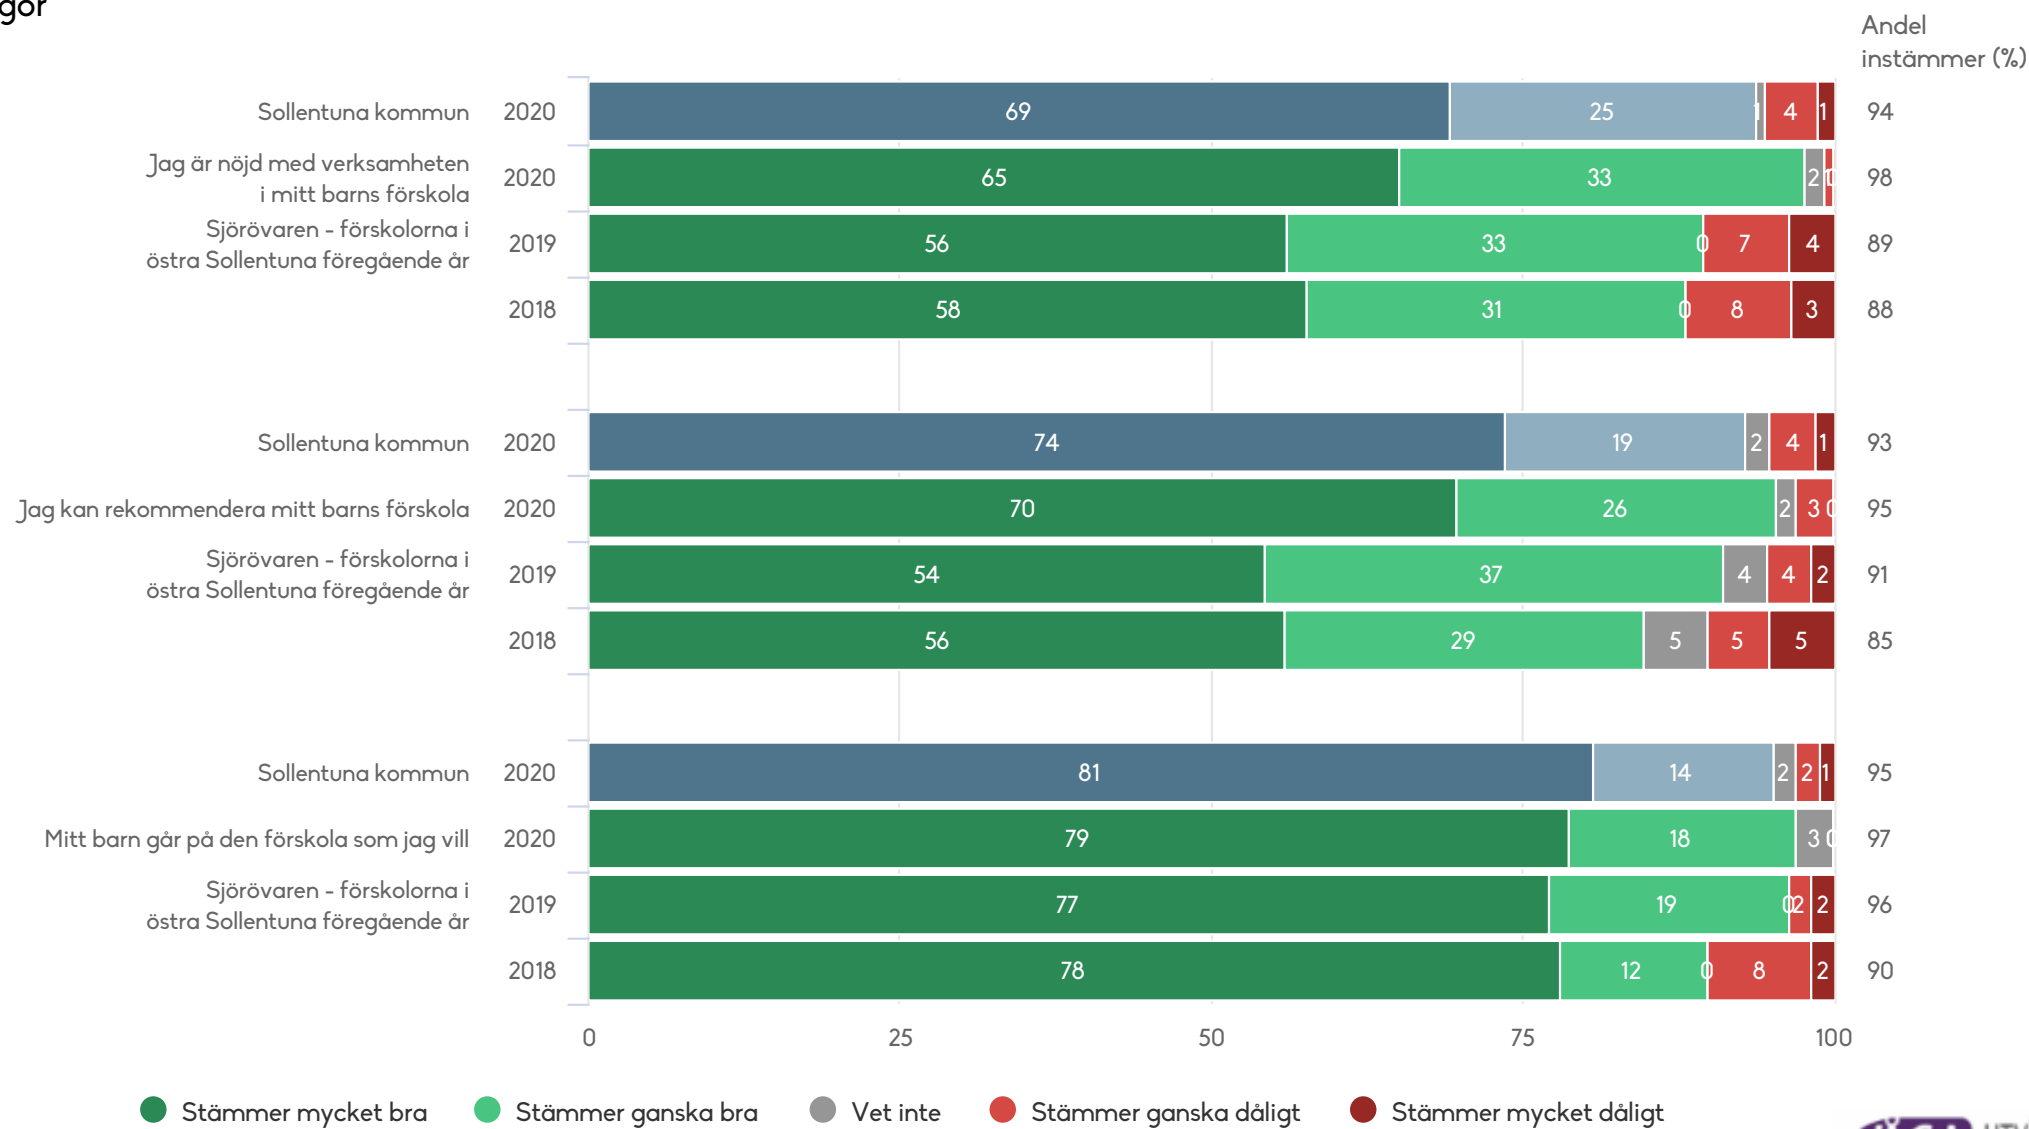

Sjörövaren - förskolorna i östra Sollentuna

Föräldrar Förskola (66 svar, 80%)

Övergripande frågor