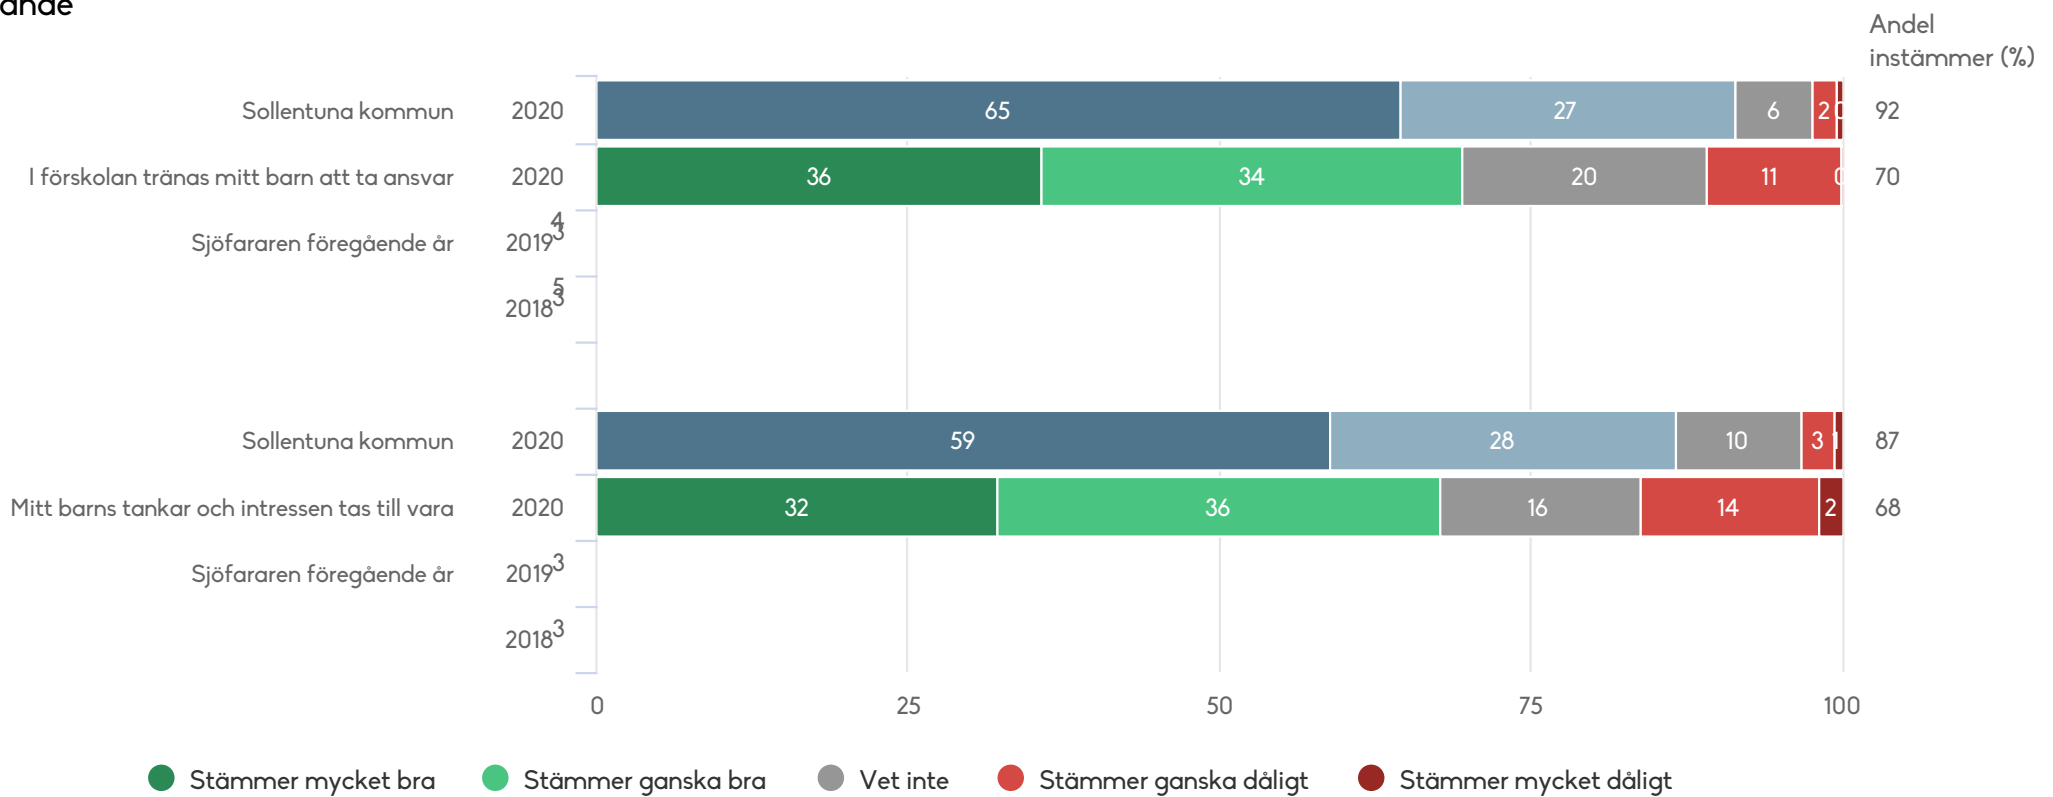

Som ett stöd för arbetet med resultaten finns en arbetsguide tillgänglig i rapportportalen.

Sjöfararen

Föräldrar Förskola (56 svar, 62%)

Utveckling och lärande

1) Inget resultat

Sjöfararen

Föräldrar Förskola (56 svar, 62%)

Utveckling och lärande

1) Inget resultat

Sjöfararen

Föräldrar Förskola (56 svar, 62%)

Ansvar och inflytande

1) Lydelse 2019: Mitt barn tränas i att ta ansvar i förskolan
2) Lydelse 2018: Mitt barn tränas i att ta ansvar i förskolan
Inget resultat
?Lydelse 2019 : Mitt barn tränas i att ta ansvar i förskolan
?Lydelse 2018 : Mitt barn tränas i att ta ansvar i förskolan

Sjöfararen

Föräldrar Förskola (56 svar, 62%)

Normer och värden

1) Inget resultat

Sjöfararen

Föräldrar Förskola (56 svar, 62%)

Skola och hem

1) Inget resultat