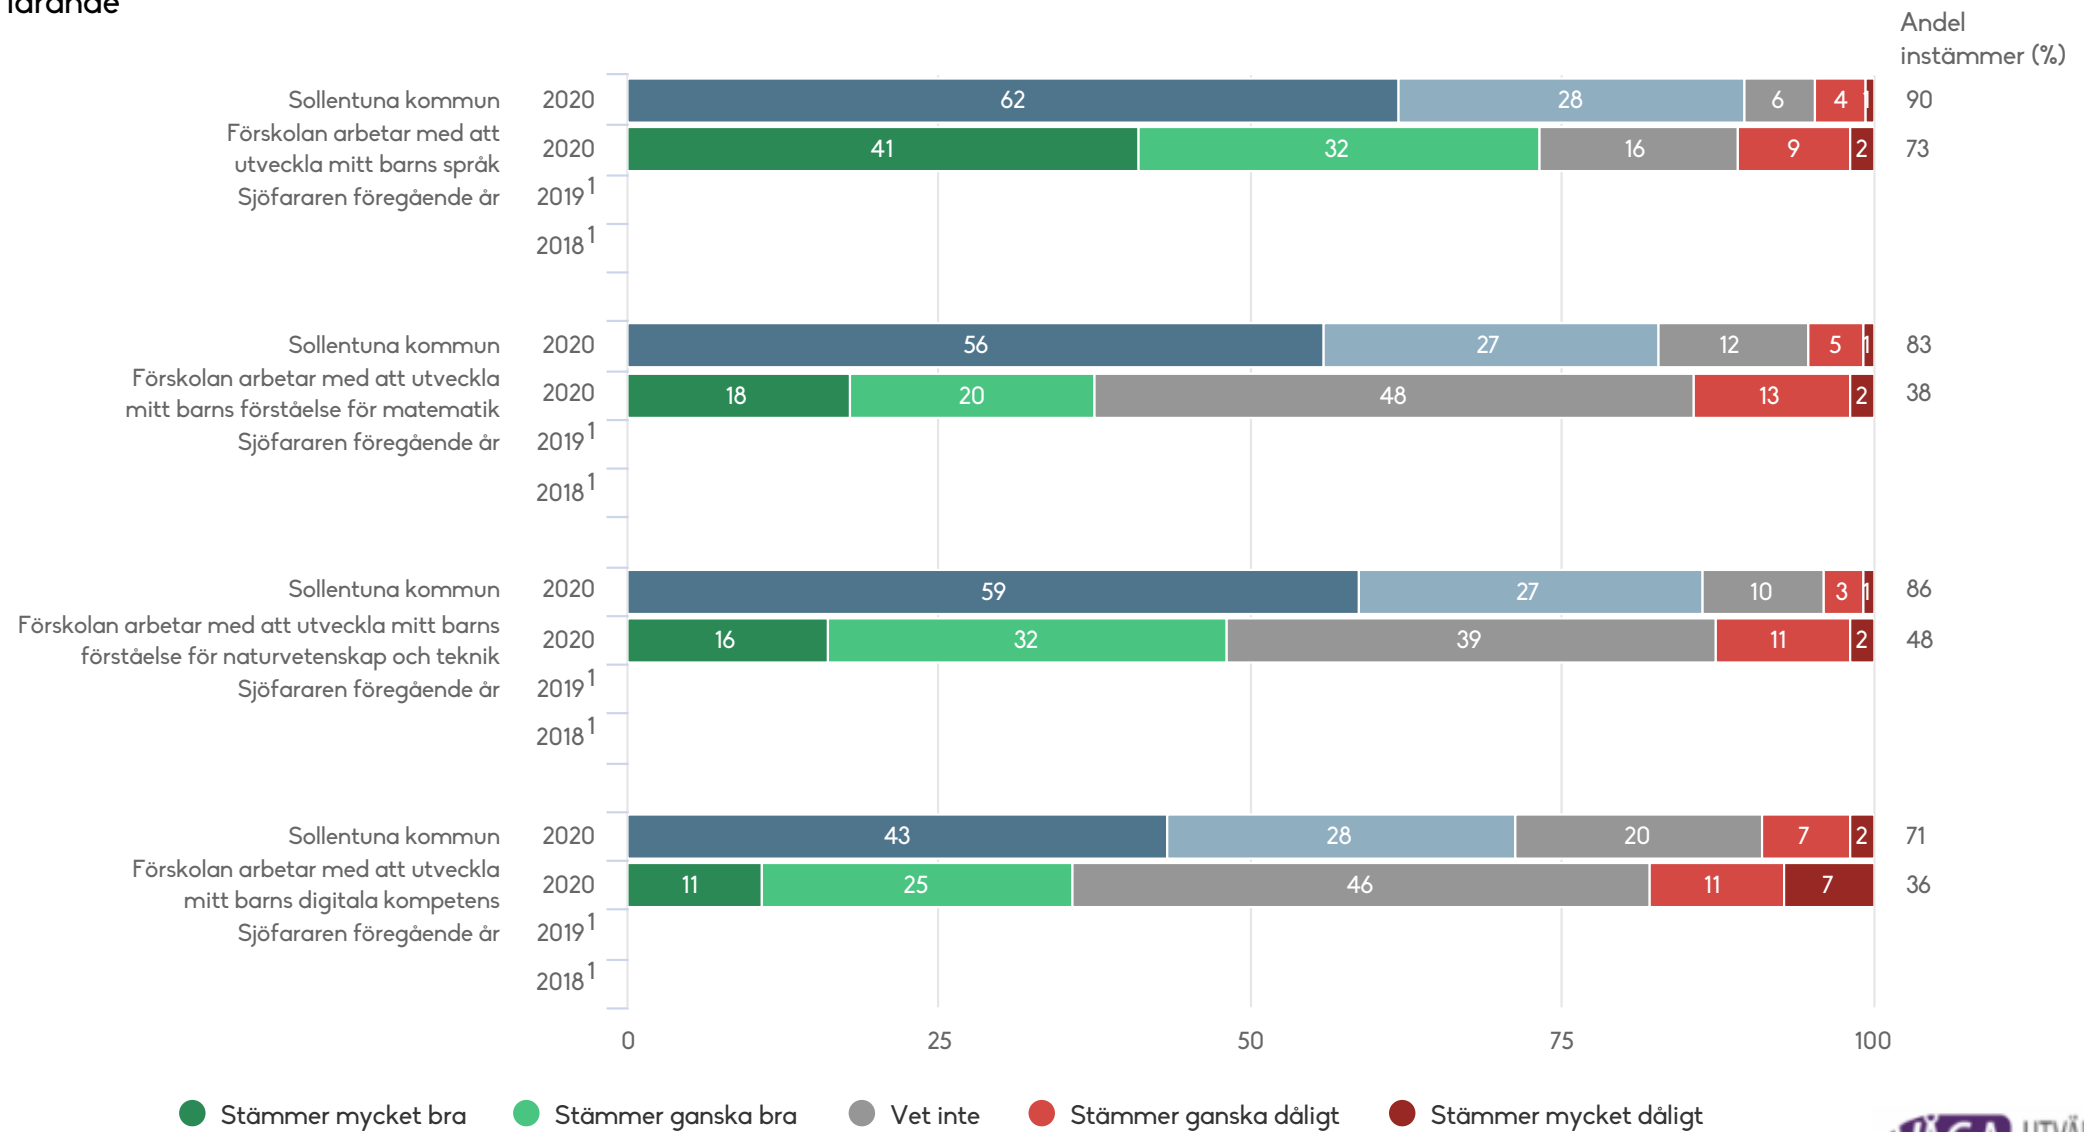

I den högra kanten av diagrammen finns en summering av andelarna som svarat Stämmer mycket bra och Stämmer ganska bra, alltså summan av de två gröna eller blå fälten.

Sist i rapporten finns ett spindeldiagram som för frågorna som ligger under varje målområde visar andelen som svarat Stämmer mycket bra eller Stämmer ganska bra.

Som ett stöd för arbetet med resultaten finns en arbetsguide tillgänglig i rapportportalen.

Sjöfararen

Föräldrar Förskola (56 svar, 62%)

Utveckling och lärande

1) Inget resultat

Sjöfararen

Föräldrar Förskola (56 svar, 62%)

Utveckling och lärande

1) Inget resultat

Sjöfararen

Föräldrar Förskola (56 svar, 62%)

Ansvar och inflytande

1) Lydelse 2019: Mitt barn tränas i att ta ansvar i förskolan
2) Lydelse 2018: Mitt barn tränas i att ta ansvar i förskolan
Inget resultat
?Lydelse 2019 : Mitt barn tränas i att ta ansvar i förskolan
?Lydelse 2018 : Mitt barn tränas i att ta ansvar i förskolan