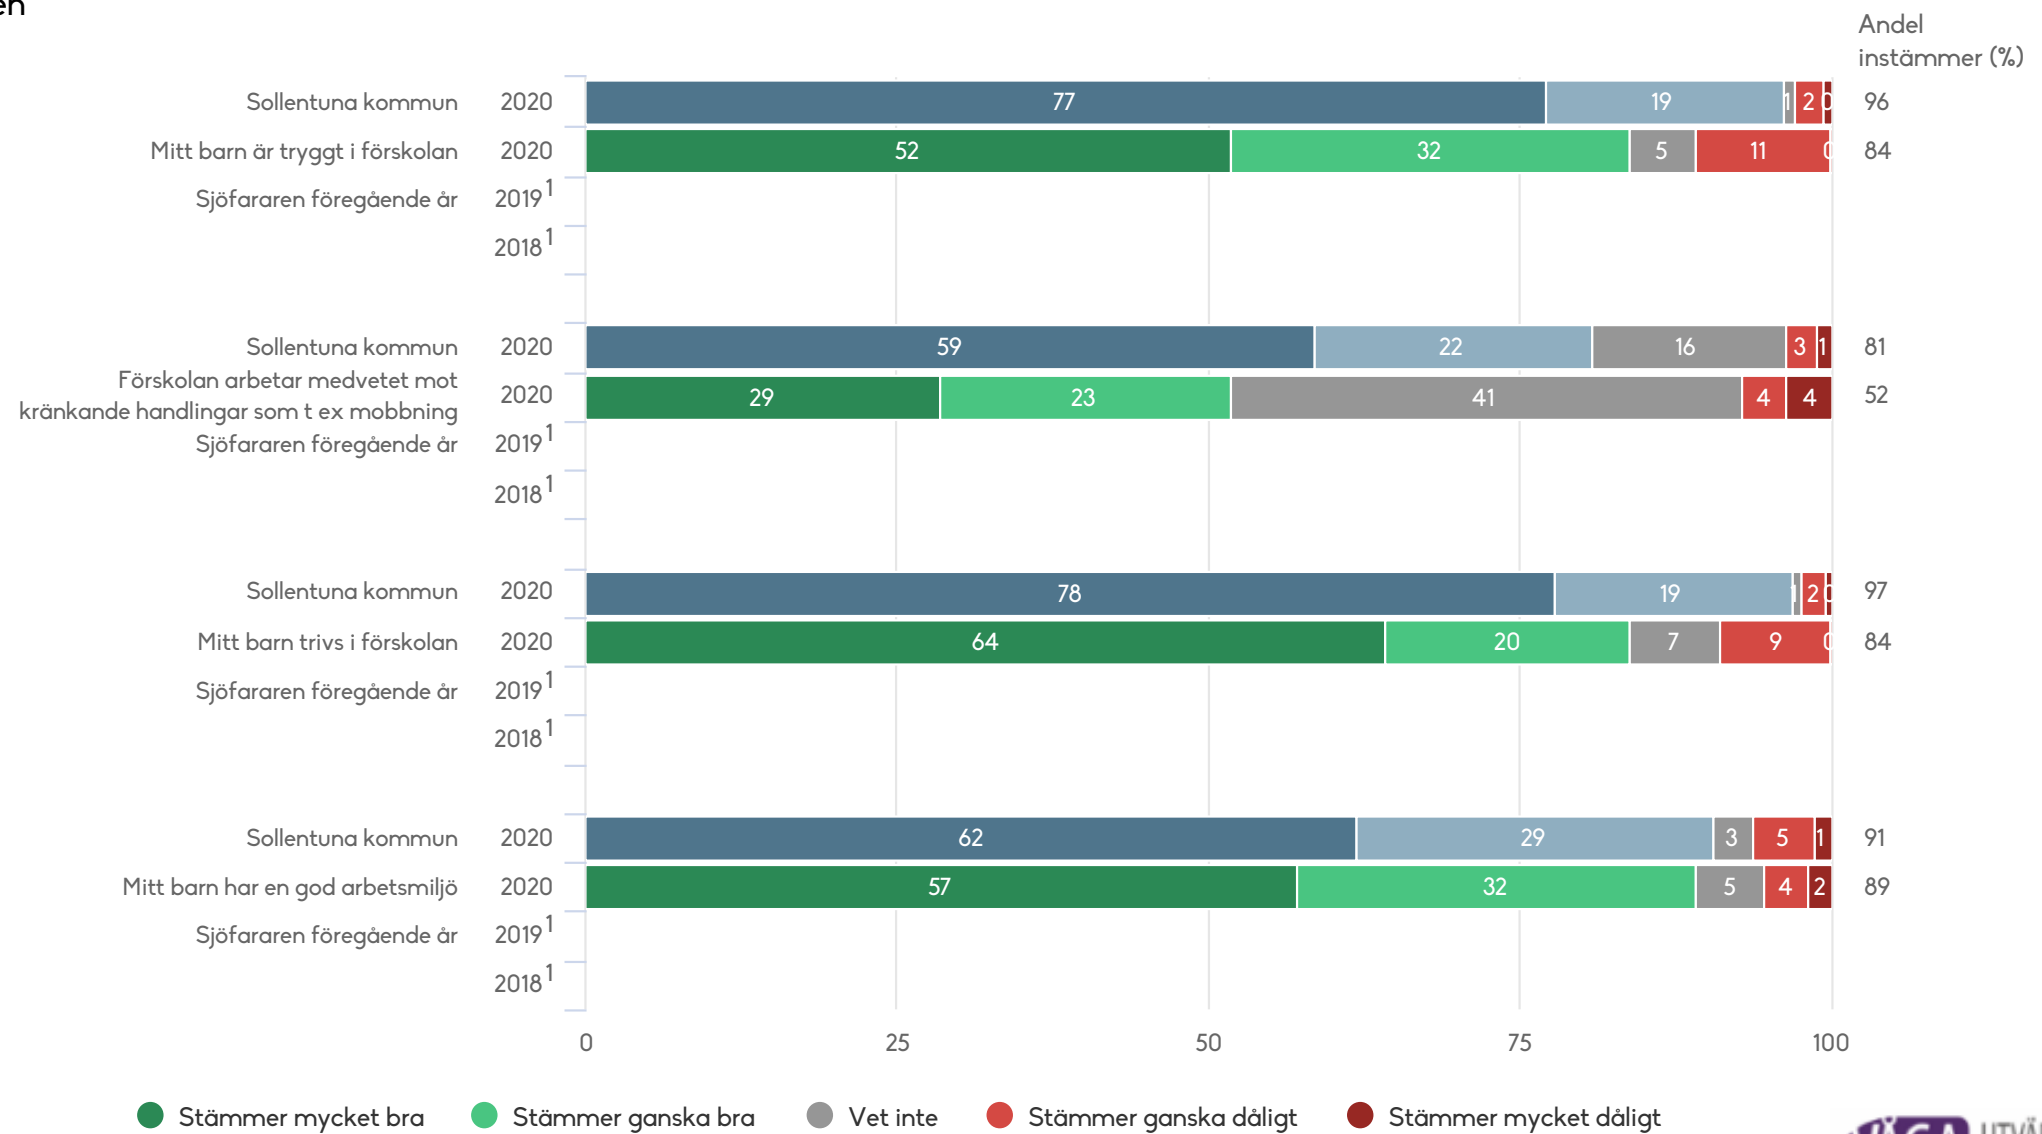

Utveckling och lärande

1) Inget resultat

Sjöfararen

Föräldrar Förskola (56 svar, 62%)

Ansvar och inflytande

1) Lydelse 2019: Mitt barn tränas i att ta ansvar i förskolan
2) Lydelse 2018: Mitt barn tränas i att ta ansvar i förskolan
Inget resultat
?Lydelse 2019 : Mitt barn tränas i att ta ansvar i förskolan
?Lydelse 2018 : Mitt barn tränas i att ta ansvar i förskolan

Sjöfararen

Föräldrar Förskola (56 svar, 62%)

Normer och värden

1) Inget resultat

Sjöfararen

Föräldrar Förskola (56 svar, 62%)

Skola och hem

1) Inget resultat