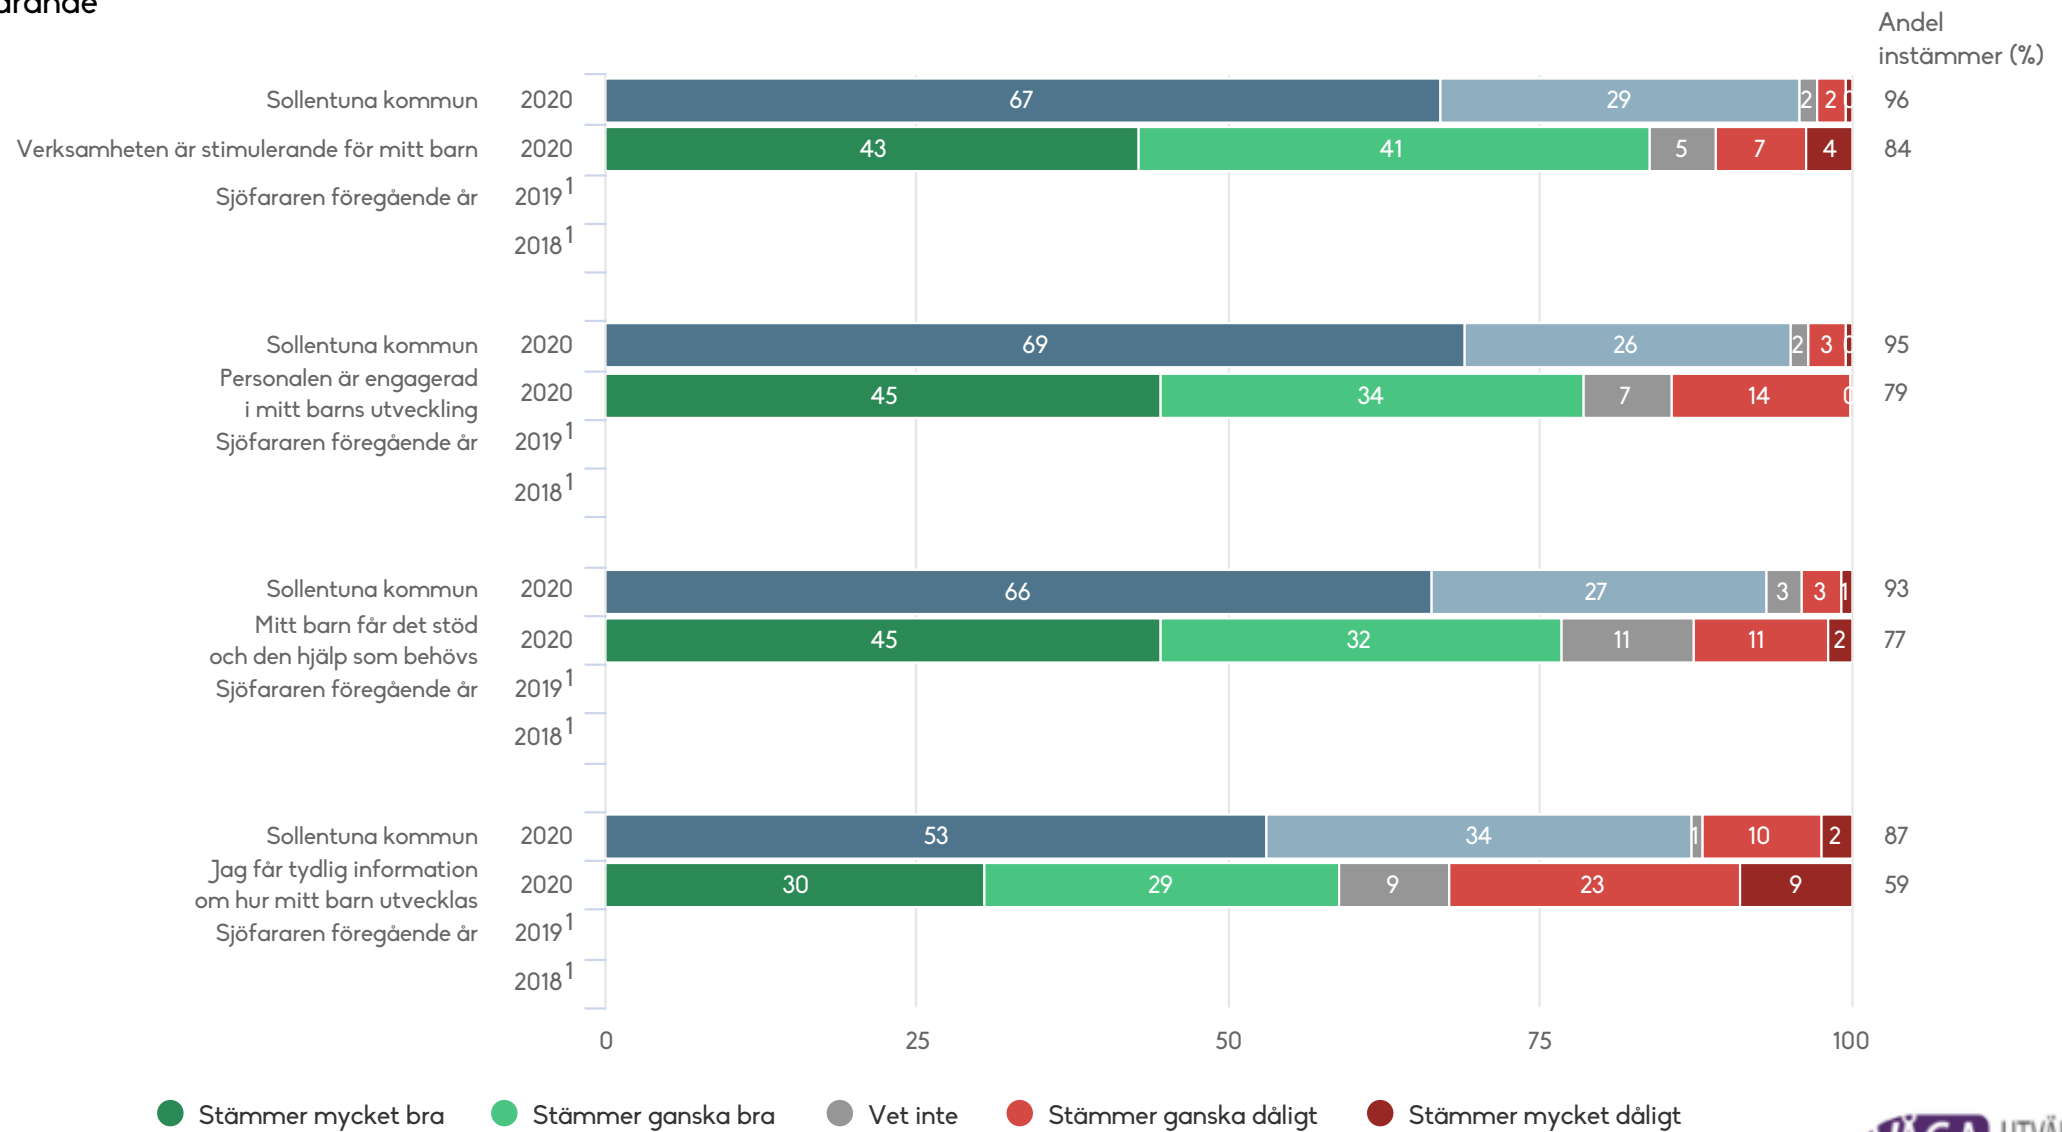

De mörkgröna eller mörkblå fältet visar hur stor andel som svarat "Stämmer mycket bra" och de mörkröda till höger visar hur stor andel som svarat "Stämmer mycket dåligt". De ljusare fälten visar andelarna som svarat något av de två mittenalternativen. Andelen som svarat "Vet inte" visas i grått i mitten. Siffrorna på staplarna anger procent och summerar till 100%, avrundningar kan dock förekomma.

I den högra kanten av diagrammen finns en summering av andelarna som svarat Stämmer mycket bra och Stämmer ganska bra, alltså summan av de två gröna eller blå fälten.

Sist i rapporten finns ett spindeldiagram som för frågorna som ligger under varje målområde visar andelen som svarat Stämmer mycket bra eller Stämmer ganska bra.

Som ett stöd för arbetet med resultaten finns en arbetsguide tillgänglig i rapportportalen.

Sjöfararen

Föräldrar Förskola (56 svar, 62%)

Utveckling och lärande

1) Inget resultat

Sjöfararen

Föräldrar Förskola (56 svar, 62%)