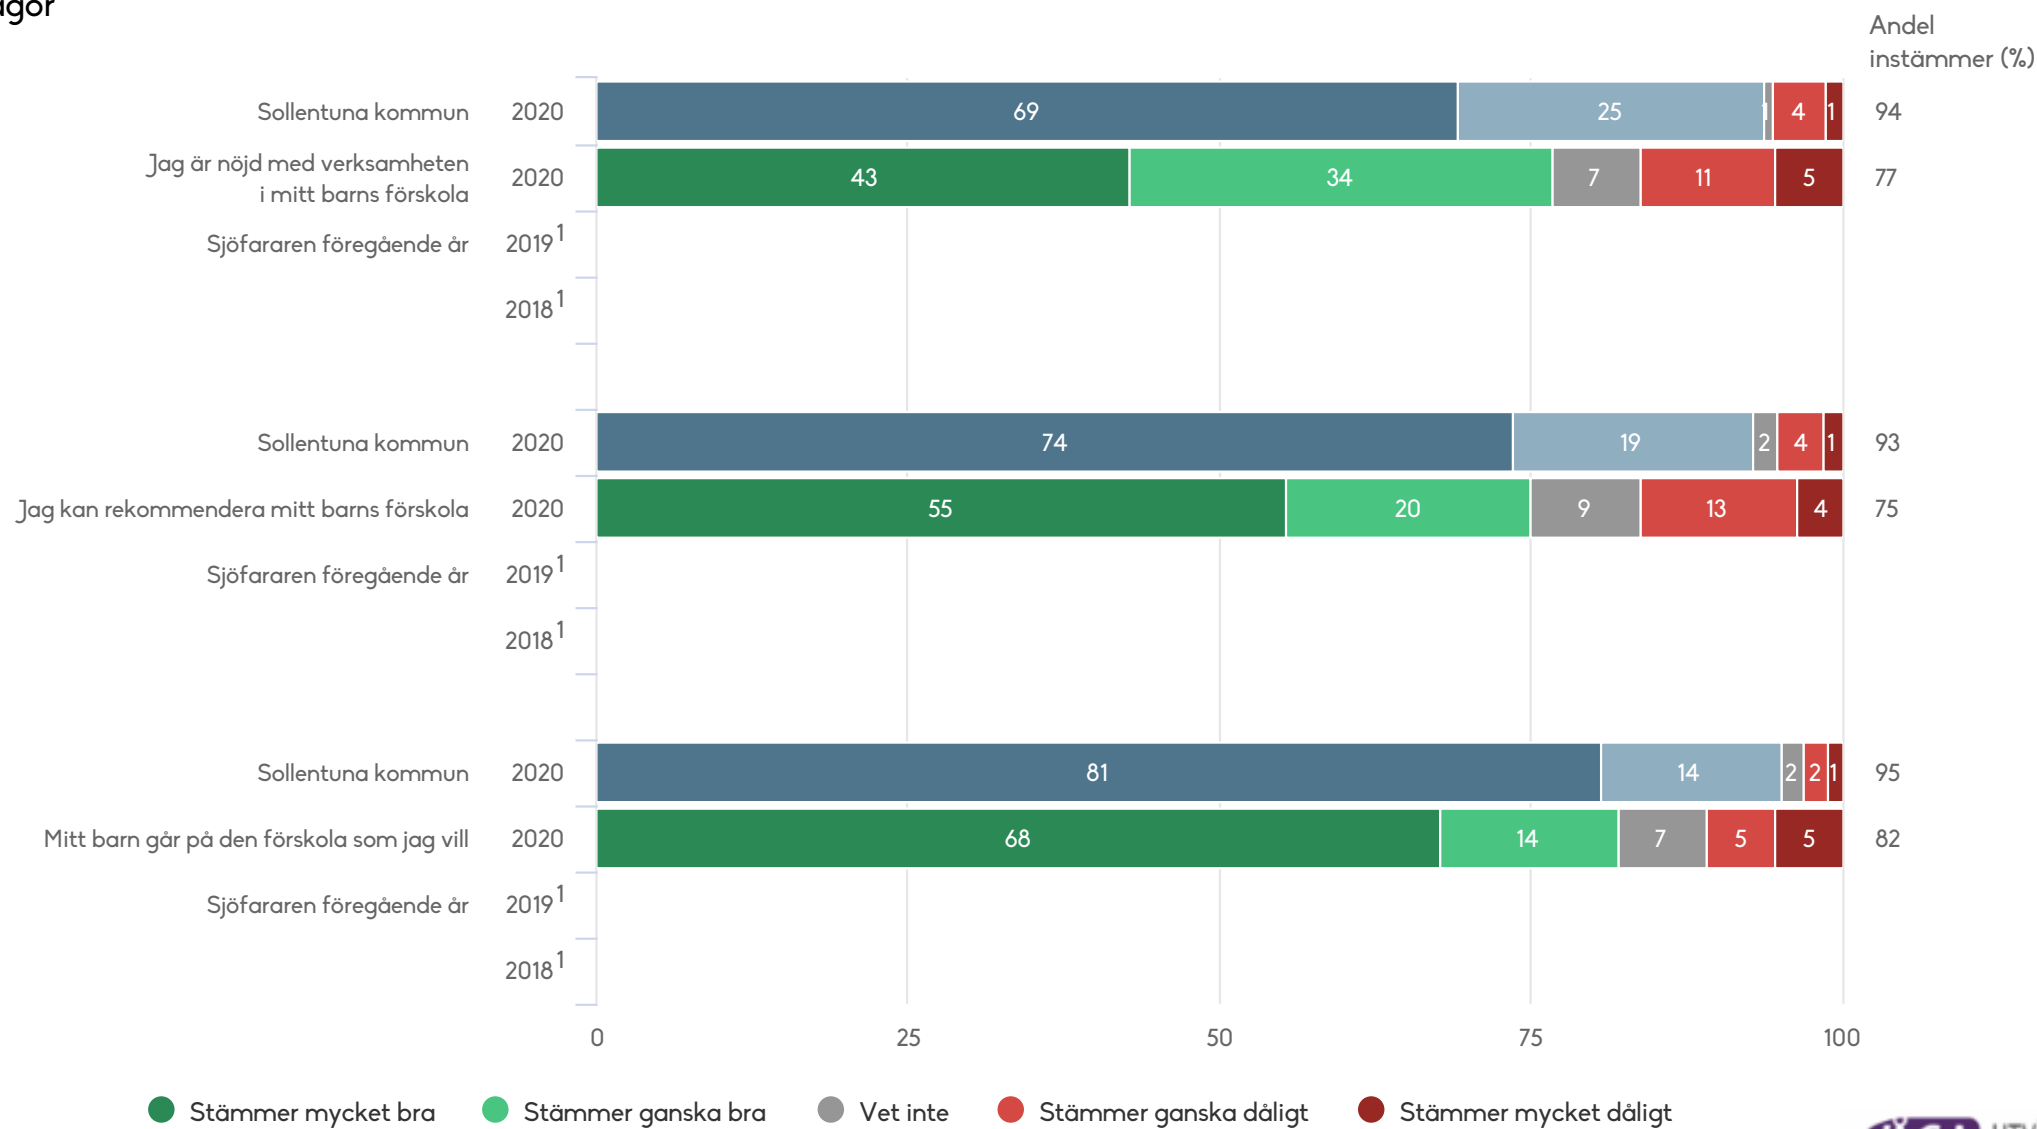

Sjöfararen

Föräldrar Förskola (56 svar, 62%)

Kommunspezifika frågor

1) Inget resultat

Sjöfararen

Föräldrar Förskola (56 svar, 62%)

Övergripande frågor

Sjöfararen

Föräldrar Förskola (56 svar, 62%)

Målområdessammanställning

Diagrammet visar andelen som instämmer på frågorna inom respektive målområde