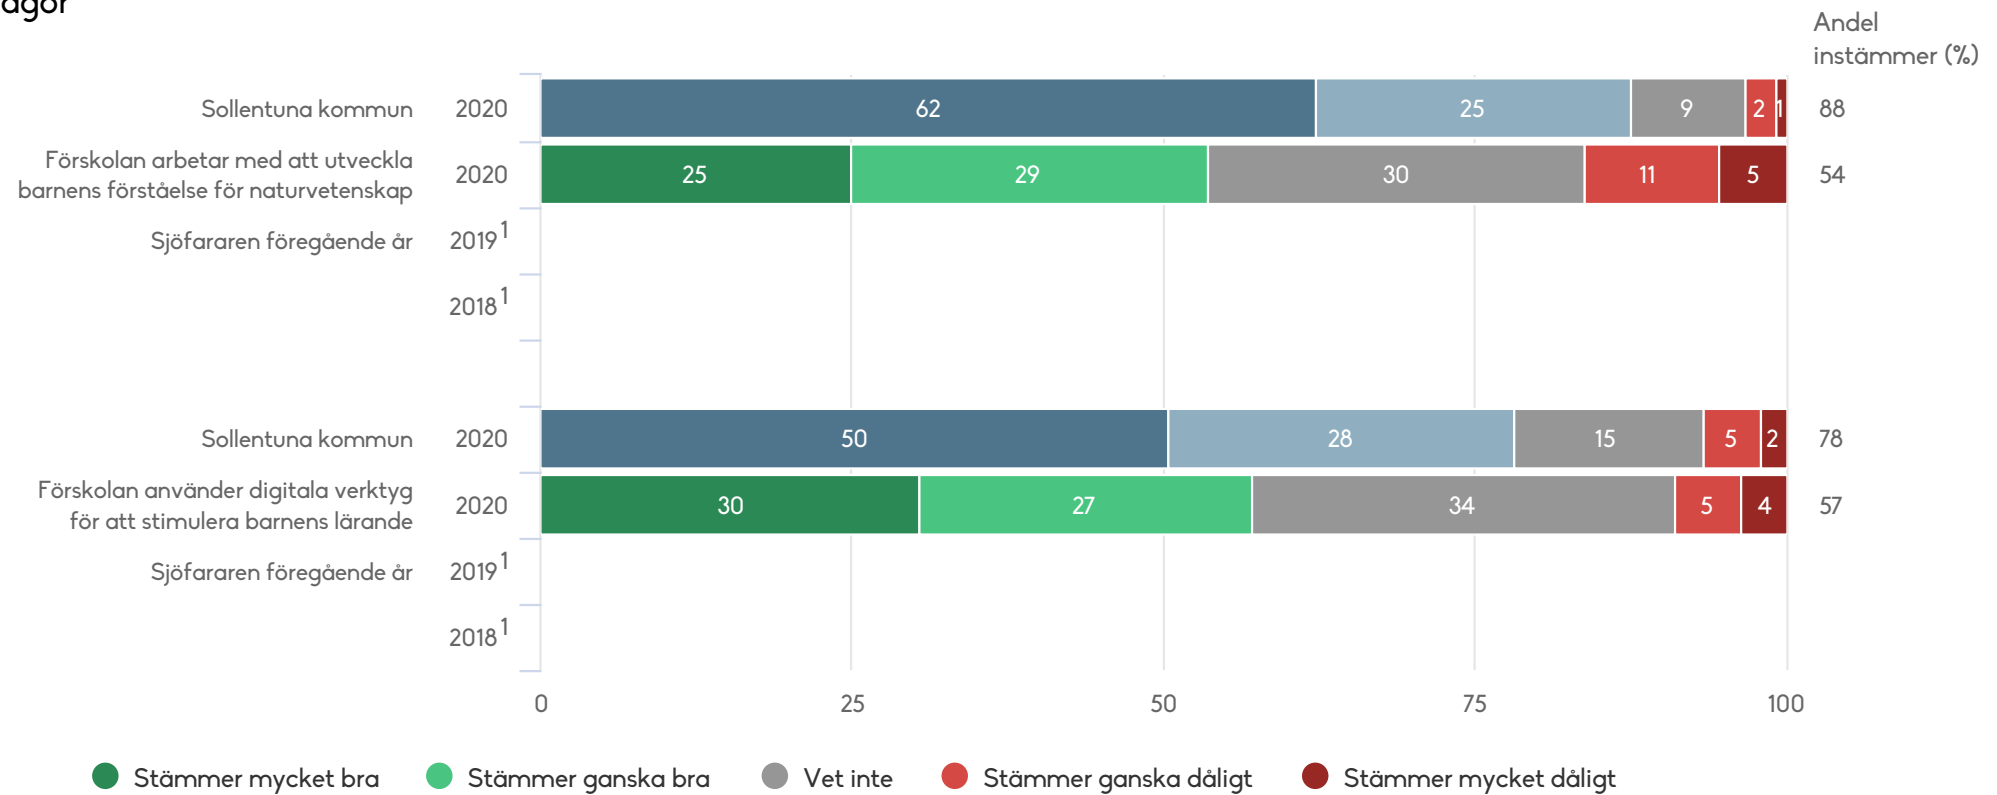

Sjöfararen

Föräldrar Förskola (56 svar, 62%)

Kommunspezifika frågor

1) Inget resultat