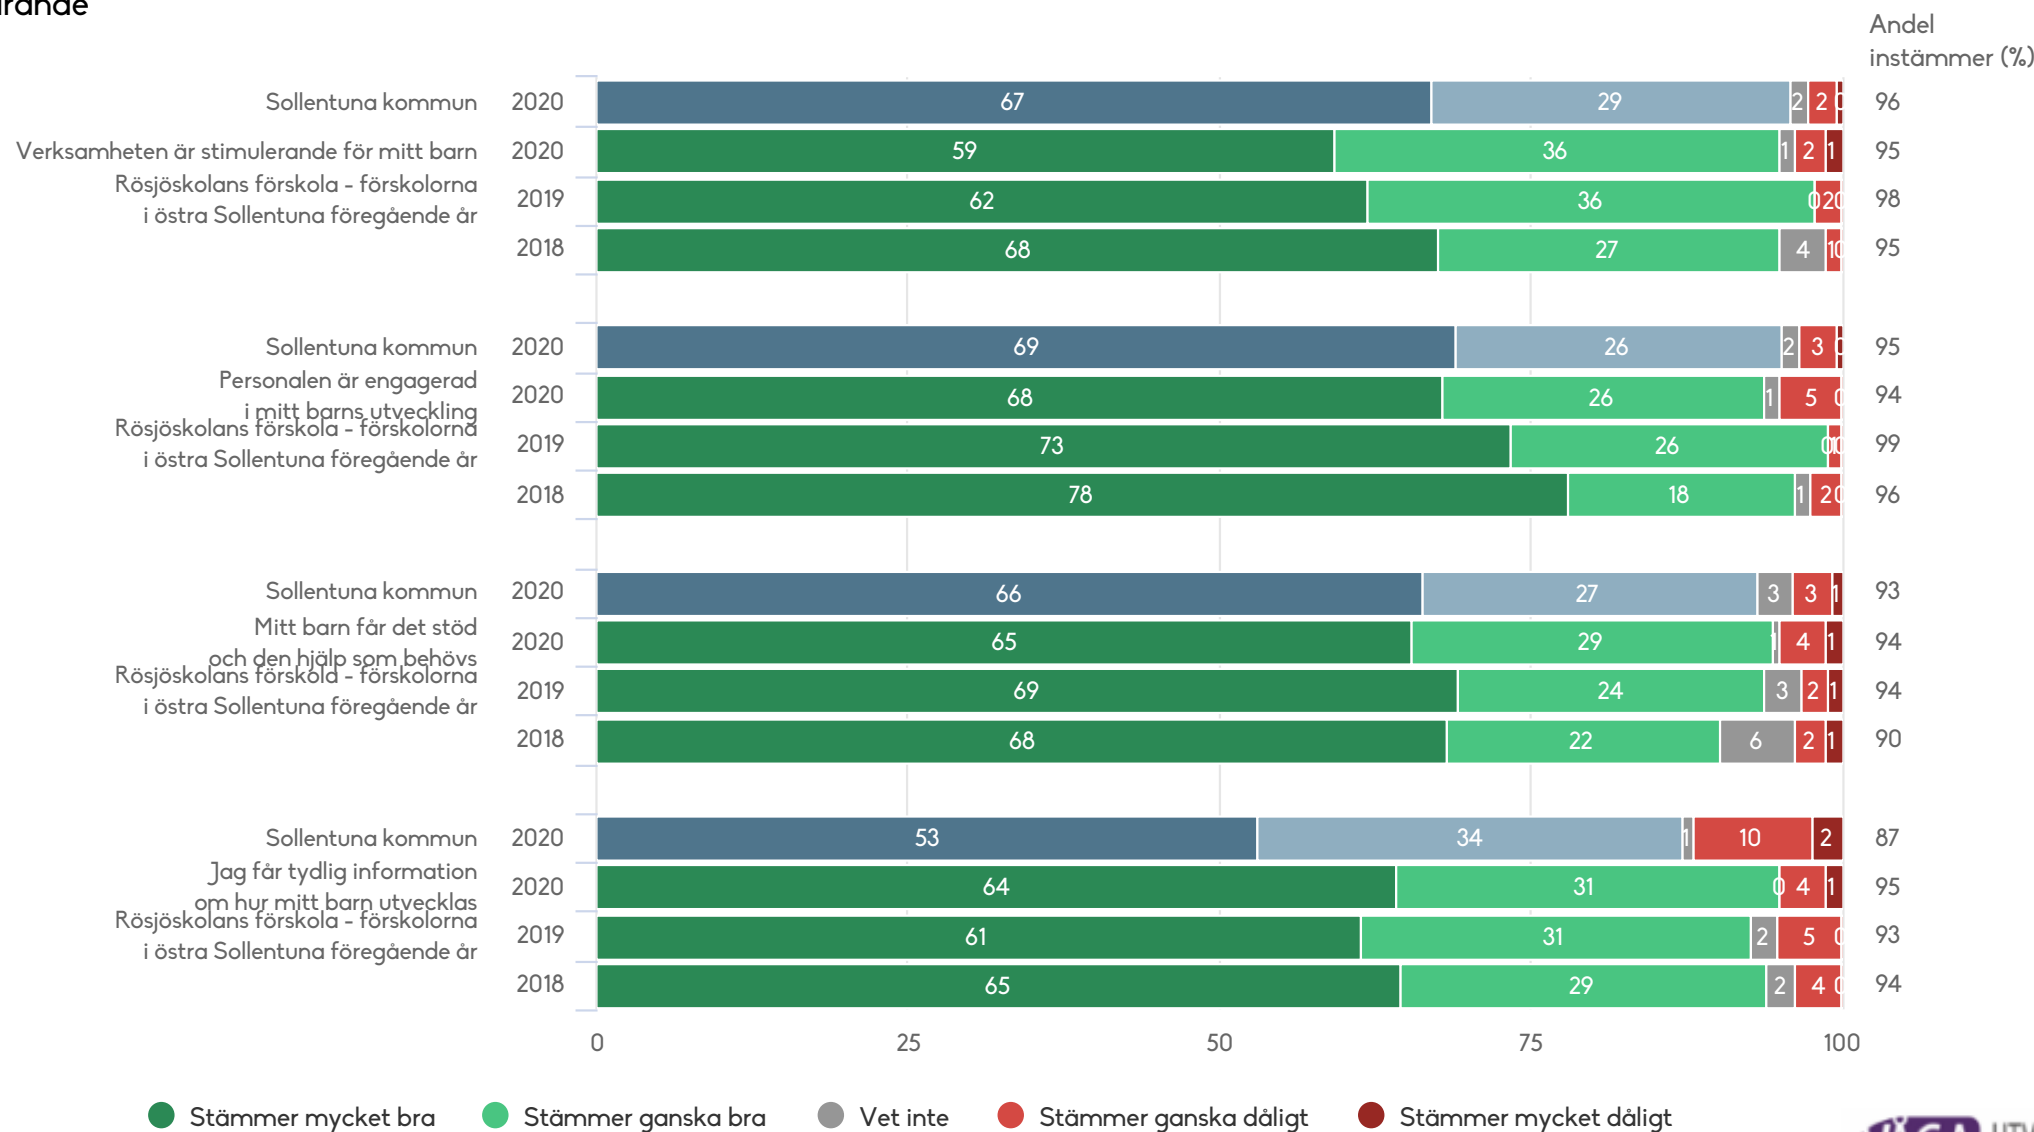

De mörkgröna eller mörkblå fältet visar hur stor andel som svarat "Stämmer mycket bra" och de mörkröda till höger visar hur stor andel som svarat "Stämmer mycket dåligt". De ljusare fälten visar andelarna som svarat något av de två mittenalternativen. Andelen som svarat "Vet inte" visas i grått i mitten. Siffrorna på staplarna anger procent och summerar till 100%, avrundningar kan dock förekomma.

I den högra kanten av diagrammen finns en summering av andelarna som svarat Stämmer mycket bra och Stämmer ganska bra, alltså summan av de två gröna eller blå fälten.

Sist i rapporten finns ett spindeldiagram som för frågorna som ligger under varje målområde visar andelen som svarat Stämmer mycket bra eller Stämmer ganska bra.

Som ett stöd för arbetet med resultaten finns en arbetsguide tillgänglig i rapportportalen.

Rösjöskolans förskola - förskolorna i östra Sollentuna

Föräldrar Förskola (81 svar, 91%)

Utveckling och lärande