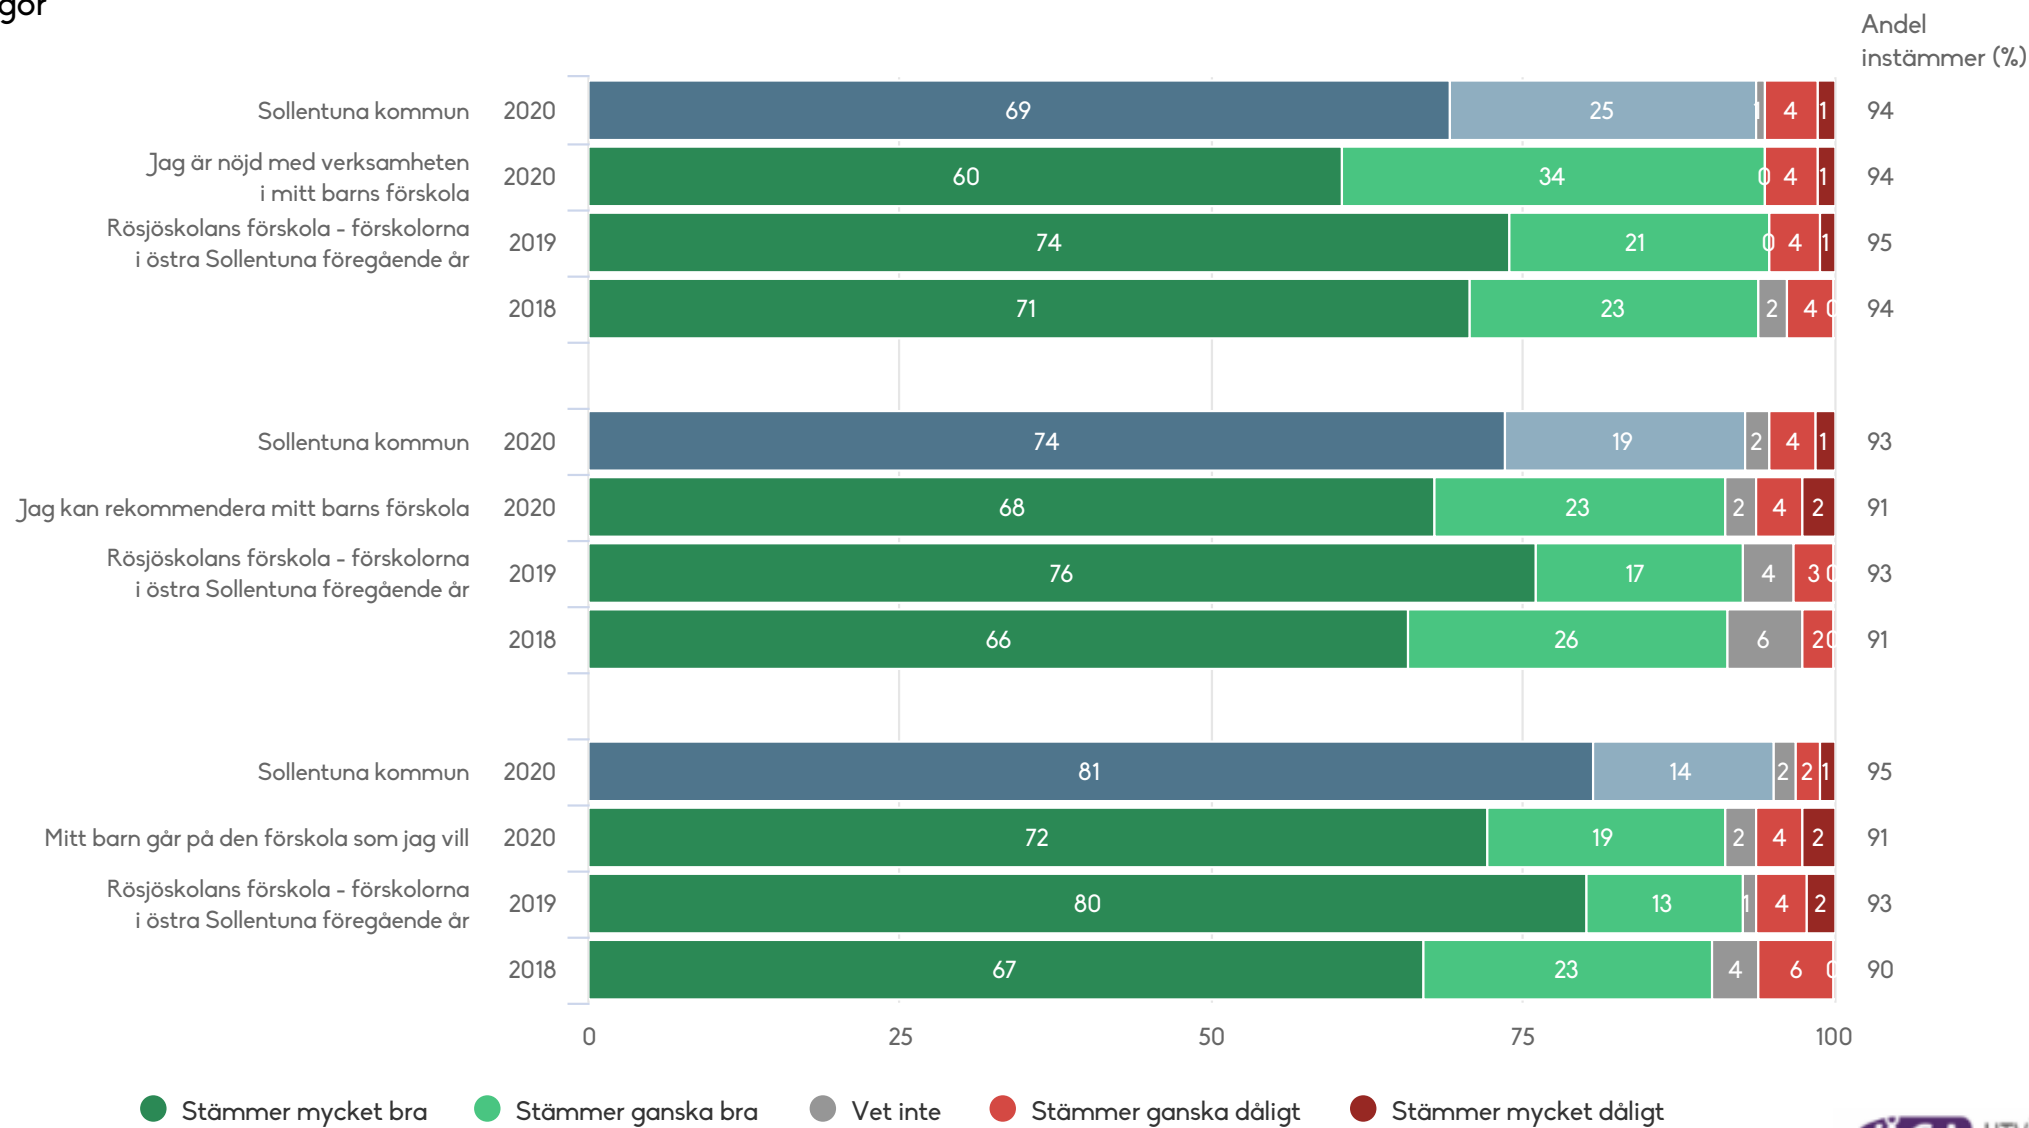

Rösjöskolans förskola - förskolorna i östra Sollentuna

Föräldrar Förskola (81 svar, 91%)

Övergripande frågor