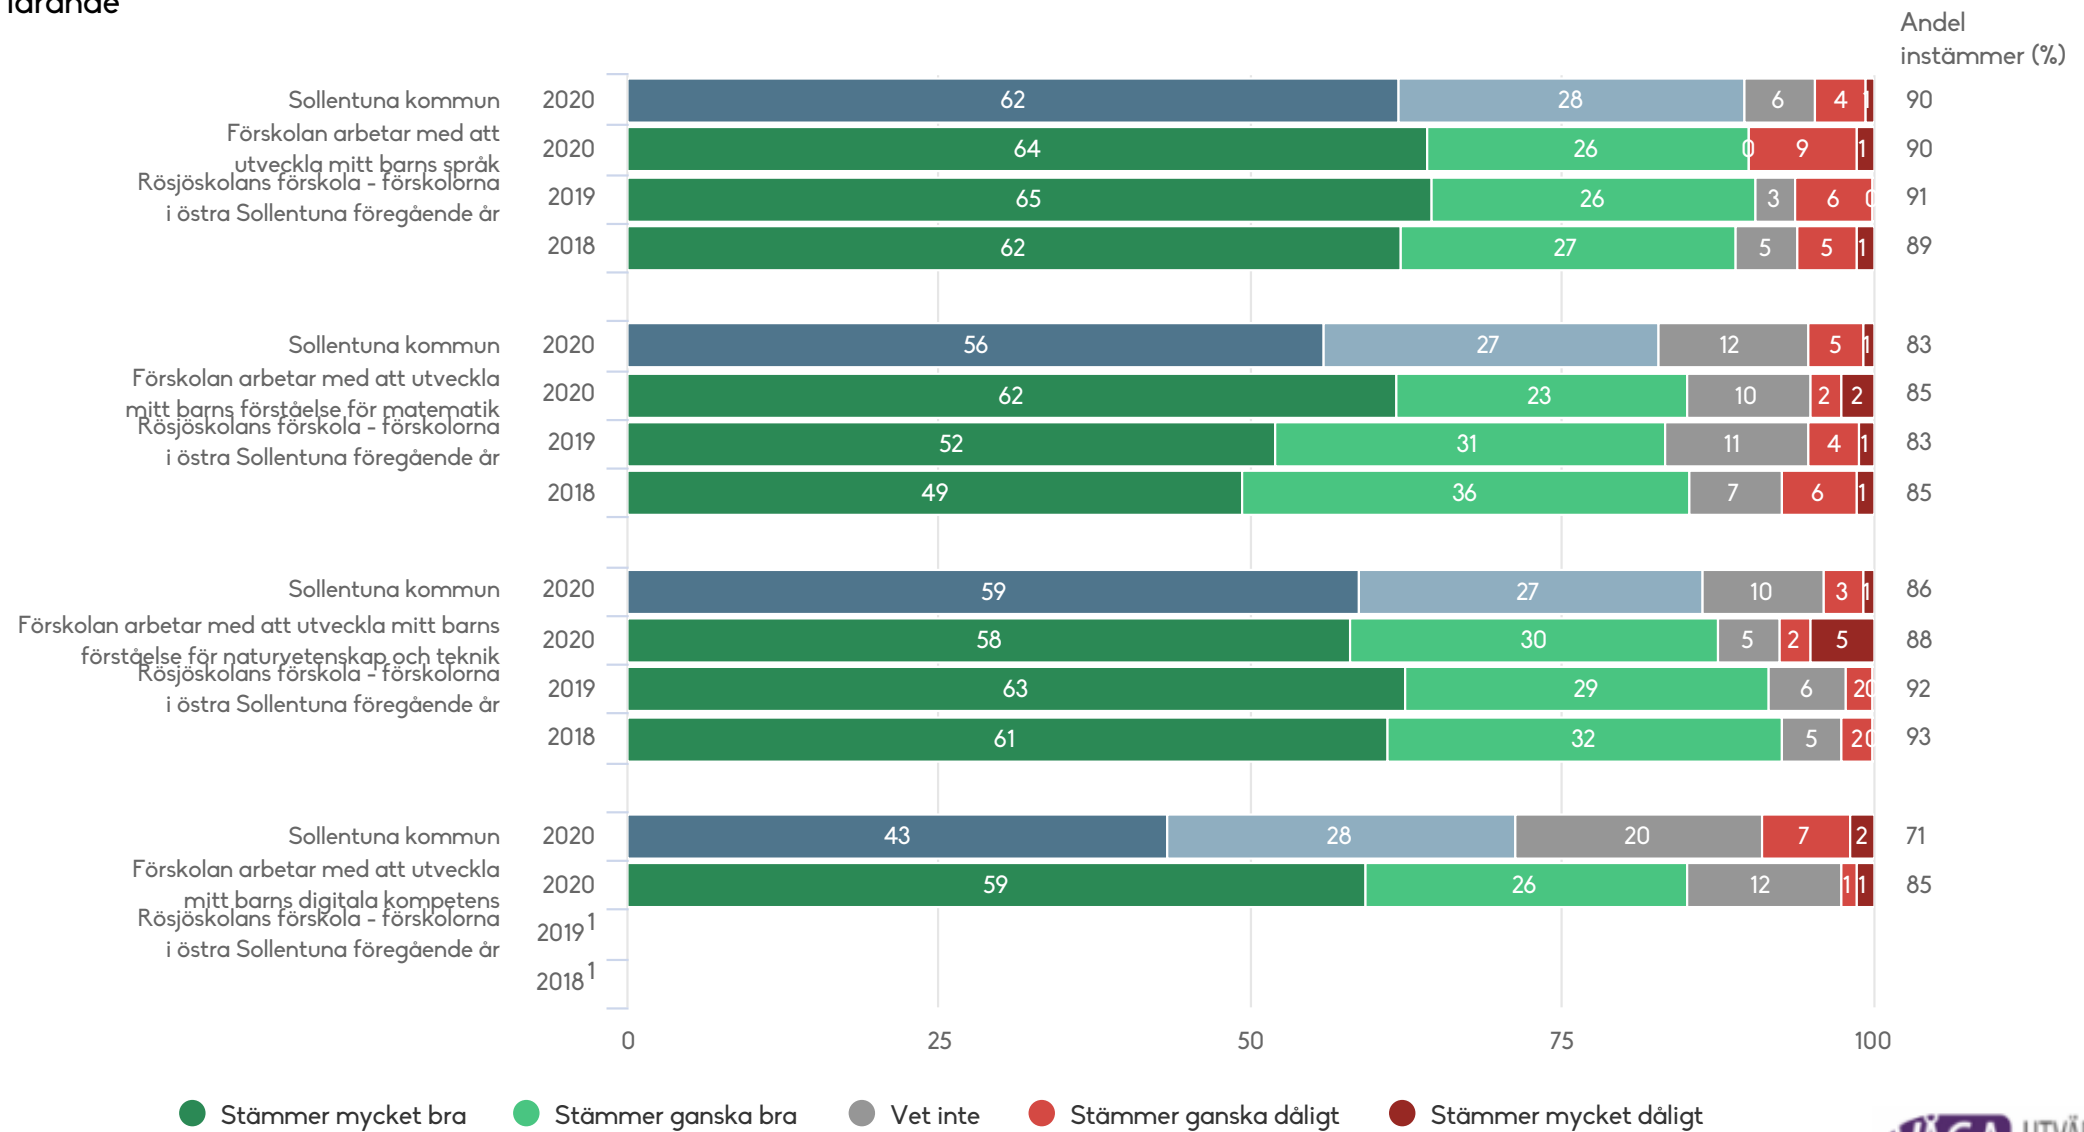

I den högra kanten av diagrammen finns en summering av andelarna som svarat Stämmer mycket bra och Stämmer ganska bra, alltså summan av de två gröna eller blå fälten.

Sist i rapporten finns ett spindeldiagram som för frågorna som ligger under varje målområde visar andelen som svarat Stämmer mycket bra eller Stämmer ganska bra.

Som ett stöd för arbetet med resultaten finns en arbetsguide tillgänglig i rapportportalen.

Rösjöskolans förskola - förskolorna i östra Sollentuna

Föräldrar Förskola (81 svar, 91%)

Utveckling och lärande

Rösjöskolans förskola - förskolorna i östra Sollentuna

Föräldrar Förskola (81 svar, 91%)

Utveckling och lärande

1) Inget resultat

Rösjöskolans förskola - förskolorna i östra Sollentuna

Föräldrar Förskola (81 svar, 91%)