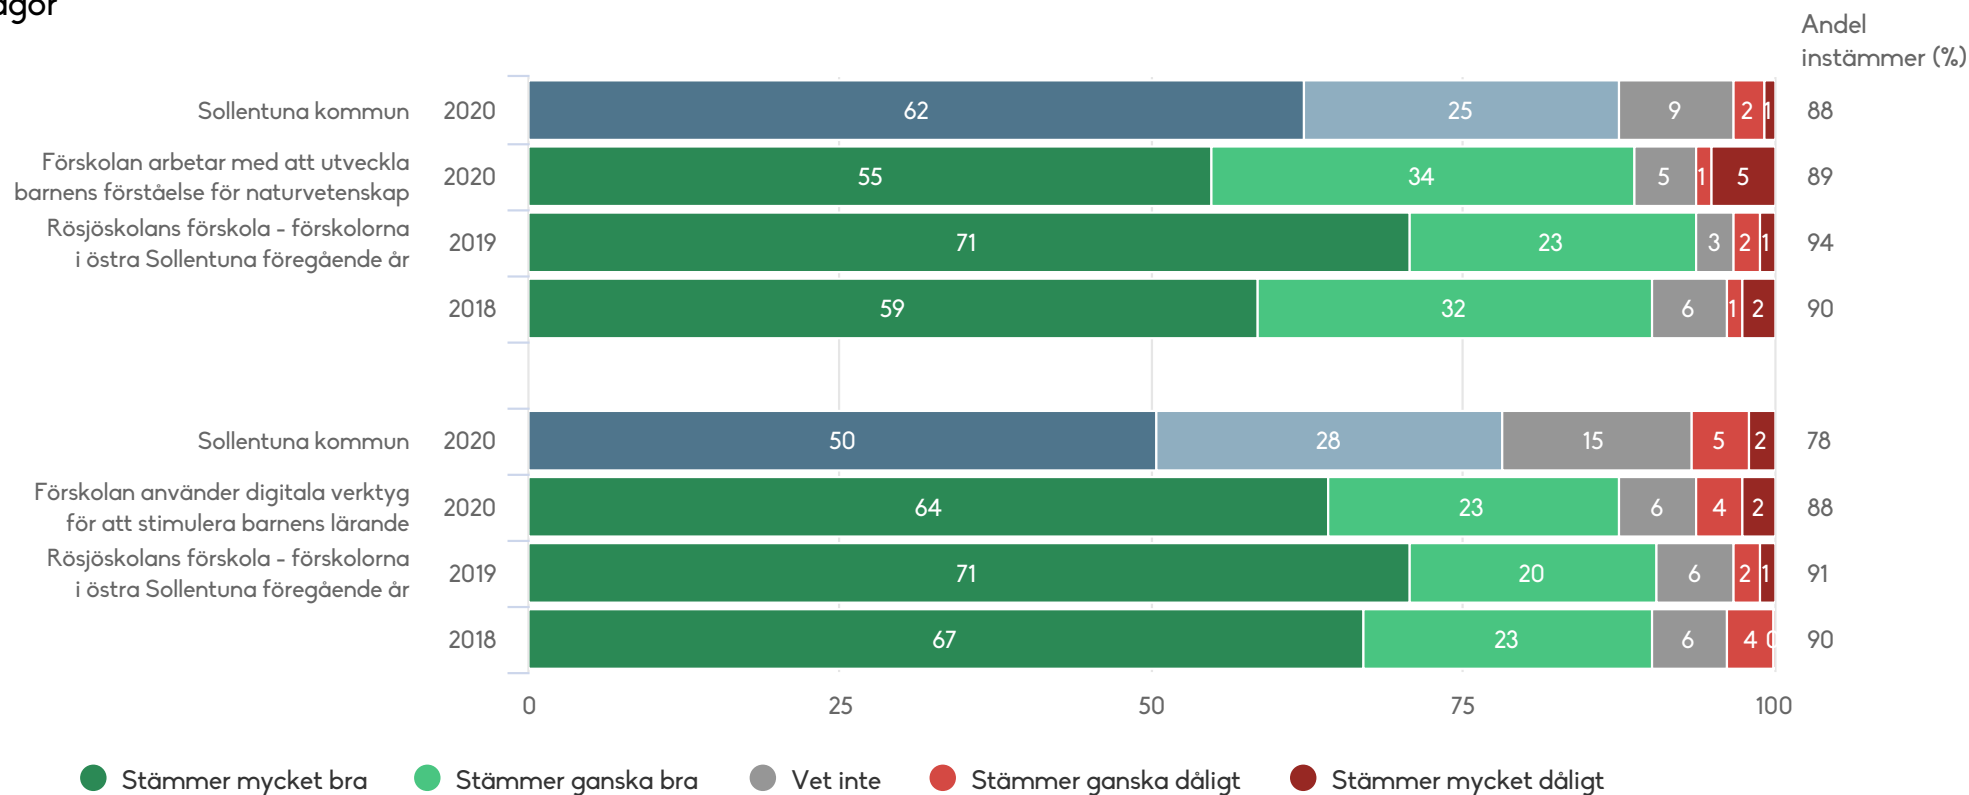

Rösjöskolans förskola - förskolorna i östra Sollentuna

Föräldrar Förskola (81 svar, 91%)

Kommunspezifika frågor