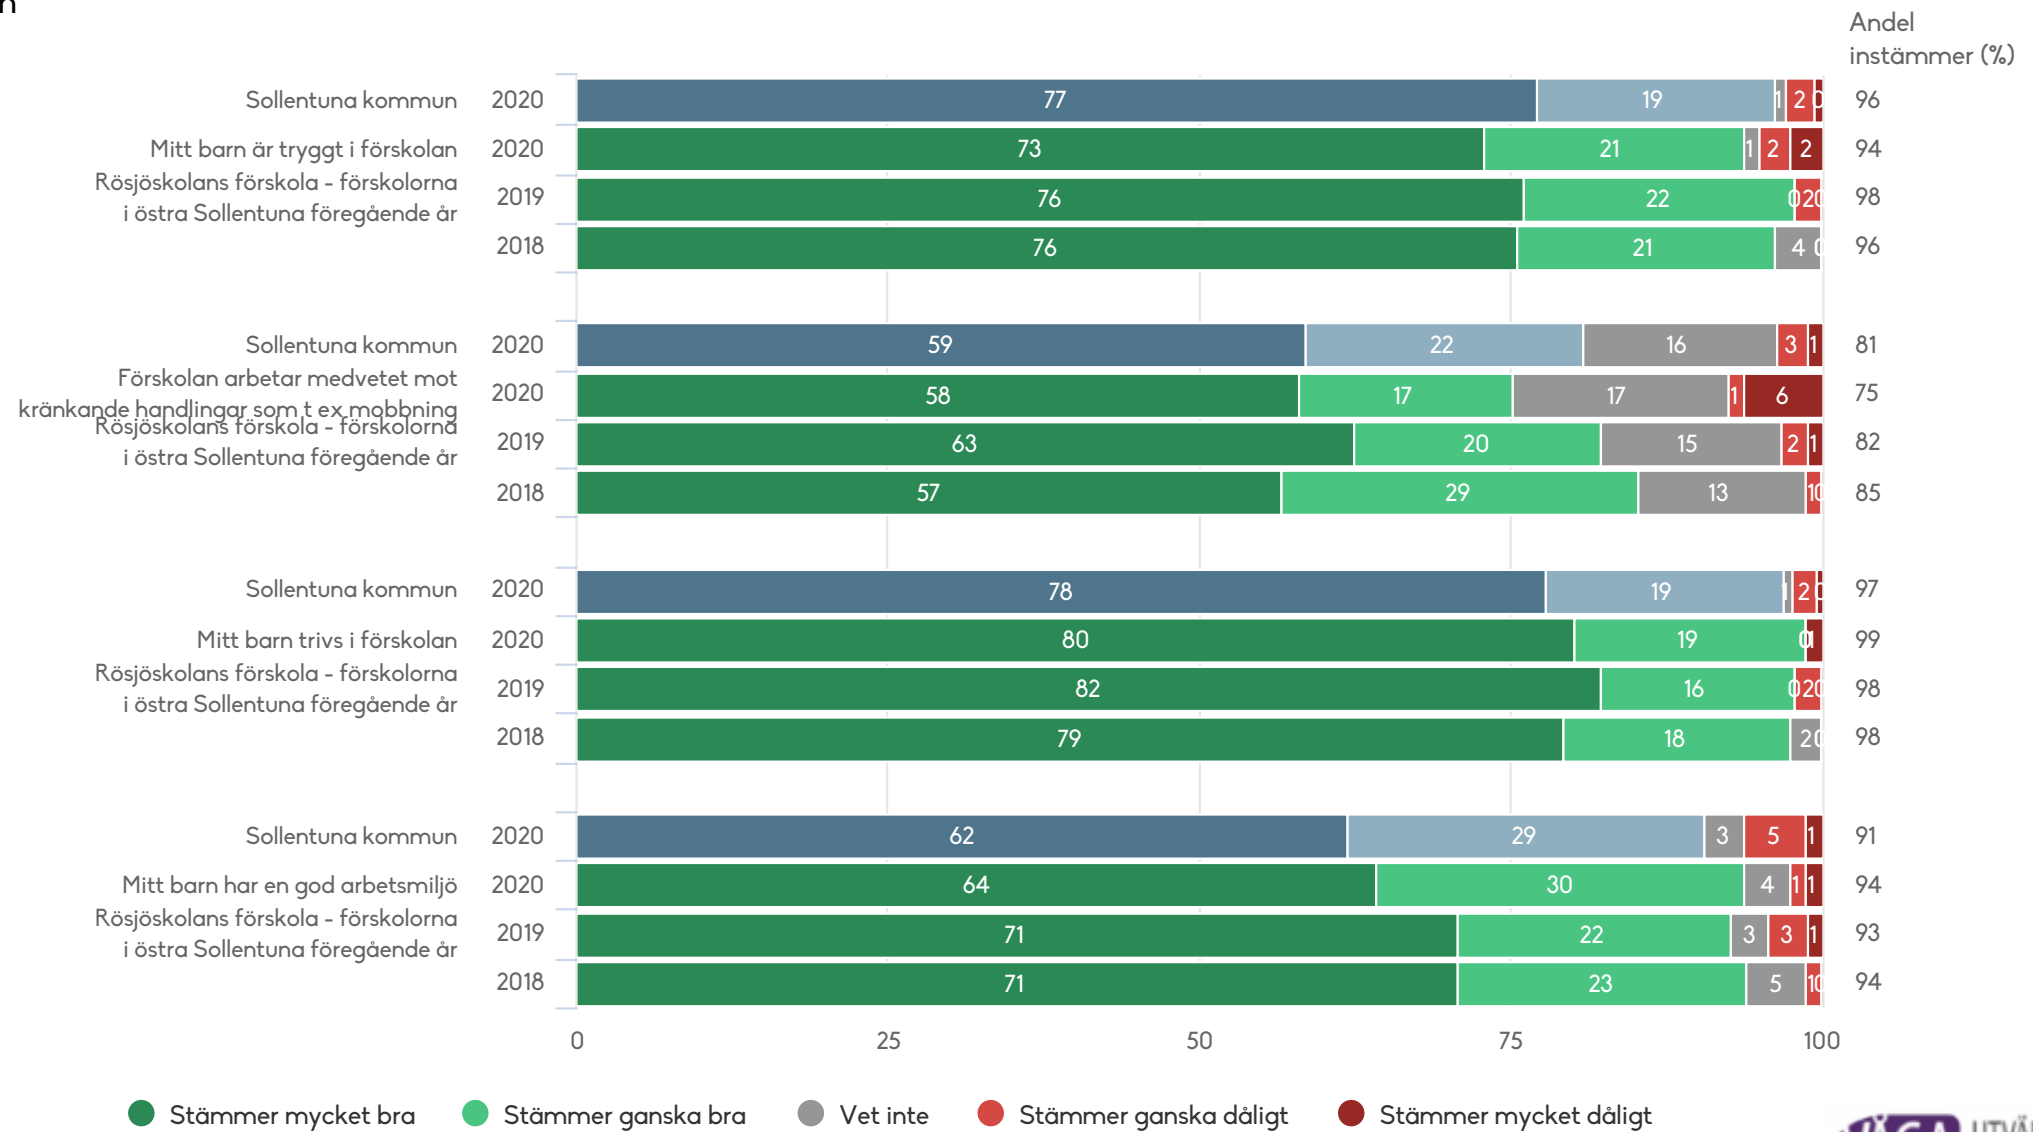

Rösjöskolans förskola - förskolorna i östra Sollentuna

Föräldrar Förskola (81 svar, 91%)

Utveckling och lärande

1) Inget resultat

Rösjöskolans förskola - förskolorna i östra Sollentuna

Föräldrar Förskola (81 svar, 91%)

Ansvar och inflytande

1) Lydelse 2019: Mitt barn tränas i att ta ansvar i förskolan
 2) Lydelse 2018: Mitt barn tränas i att ta ansvar i förskolan

Rösjöskolans förskola - förskolorna i östra Sollentuna

Föräldrar Förskola (81 svar, 91%)

Normer och värden

Rösjöskolans förskola - förskolorna i östra Sollentuna

Föräldrar Förskola (81 svar, 91%)

Skola och hem

Rösjöskolans förskola - förskolorna i östra Sollentuna

Föräldrar Förskola (81 svar, 91%)