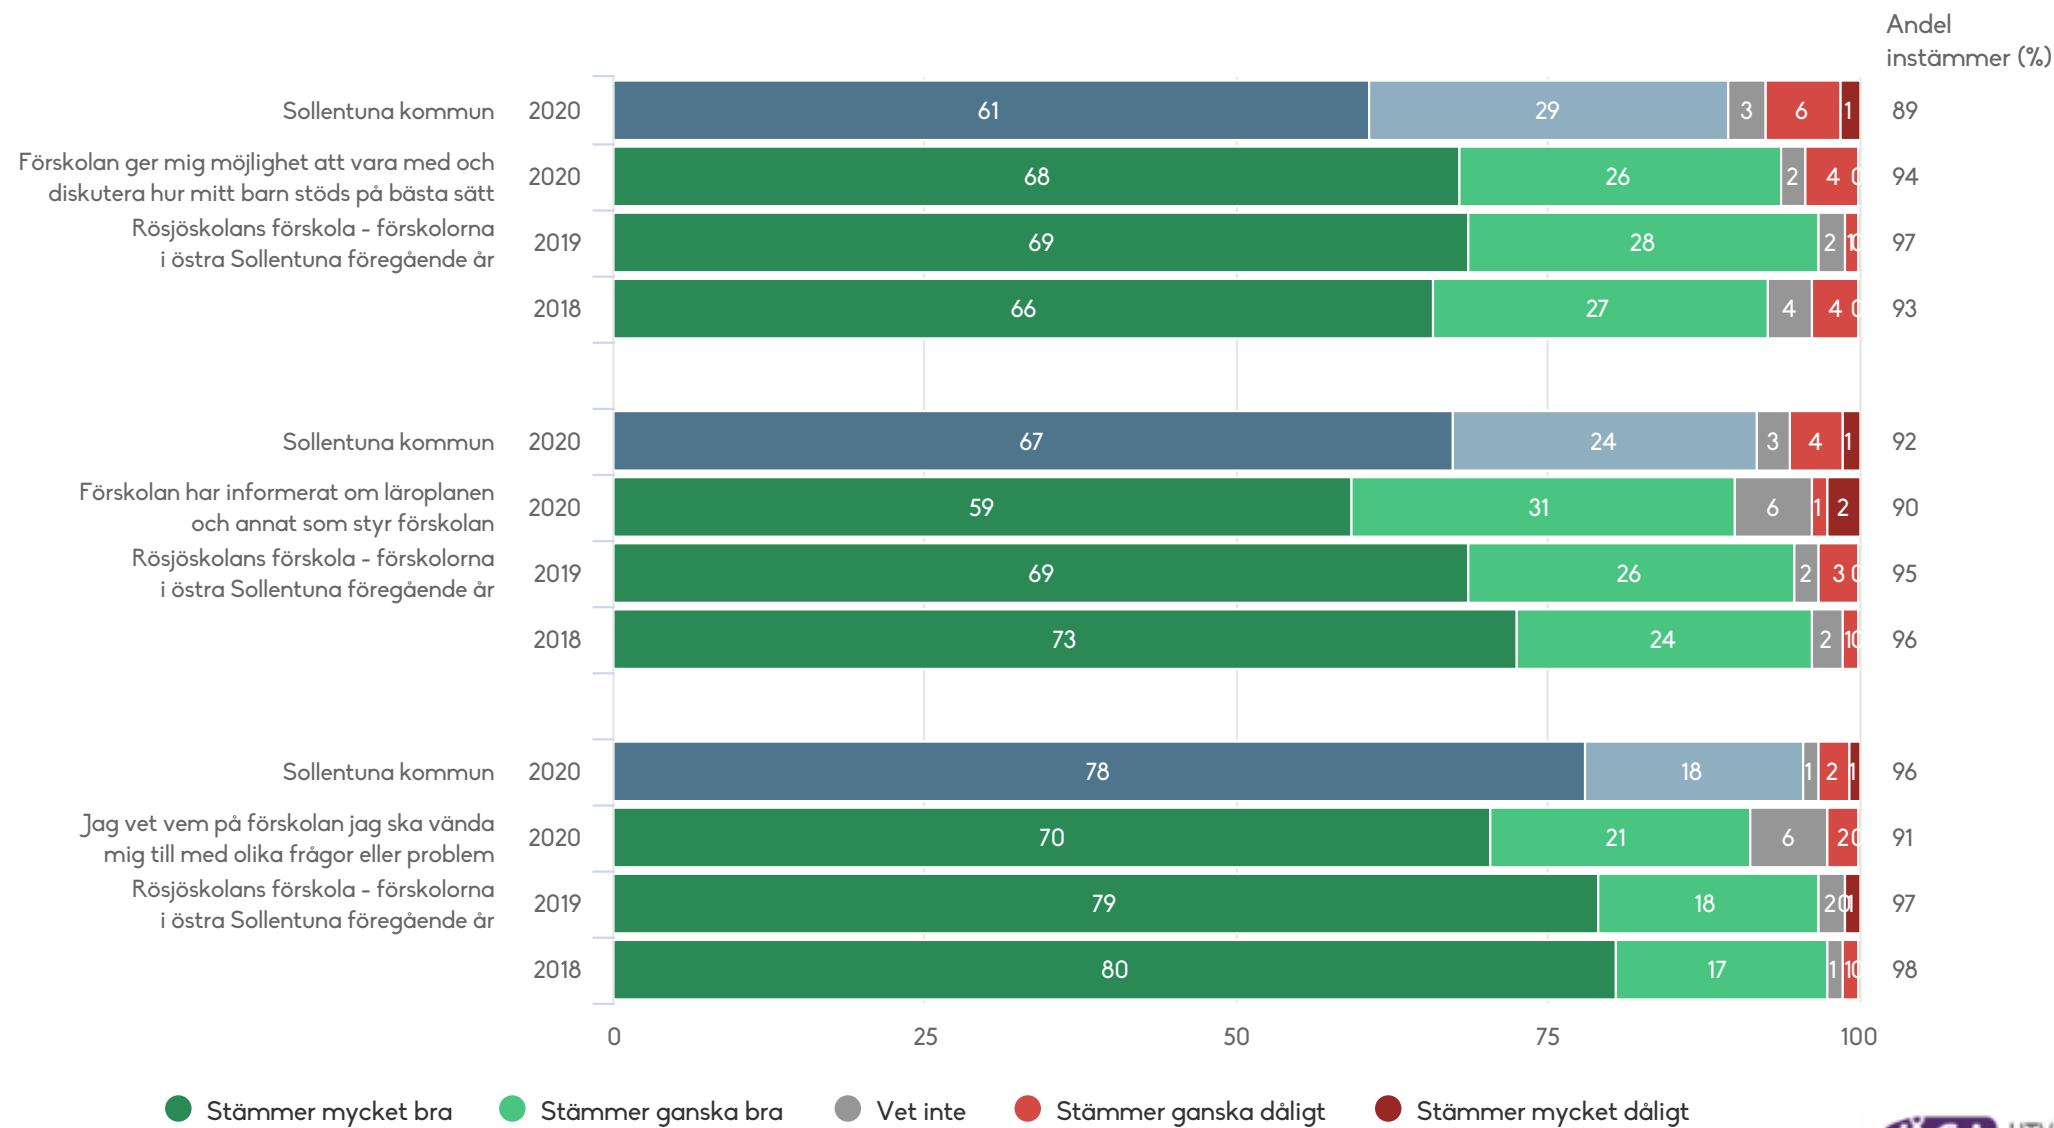

Rösjöskolans förskola - förskolorna i östra Sollentuna

Föräldrar Förskola (81 svar, 91%)

Utveckling och lärande

1) Inget resultat

Rösjöskolans förskola - förskolorna i östra Sollentuna

Föräldrar Förskola (81 svar, 91%)

Ansvar och inflytande

1) Lydelse 2019: Mitt barn tränas i att ta ansvar i förskolan
 2) Lydelse 2018: Mitt barn tränas i att ta ansvar i förskolan

Rösjöskolans förskola - förskolorna i östra Sollentuna

Föräldrar Förskola (81 svar, 91%)

Normer och värden

Rösjöskolans förskola - förskolorna i östra Sollentuna

Föräldrar Förskola (81 svar, 91%)

Skola och hem

Rösjöskolans förskola - förskolorna i östra Sollentuna

Föräldrar Förskola (81 svar, 91%)