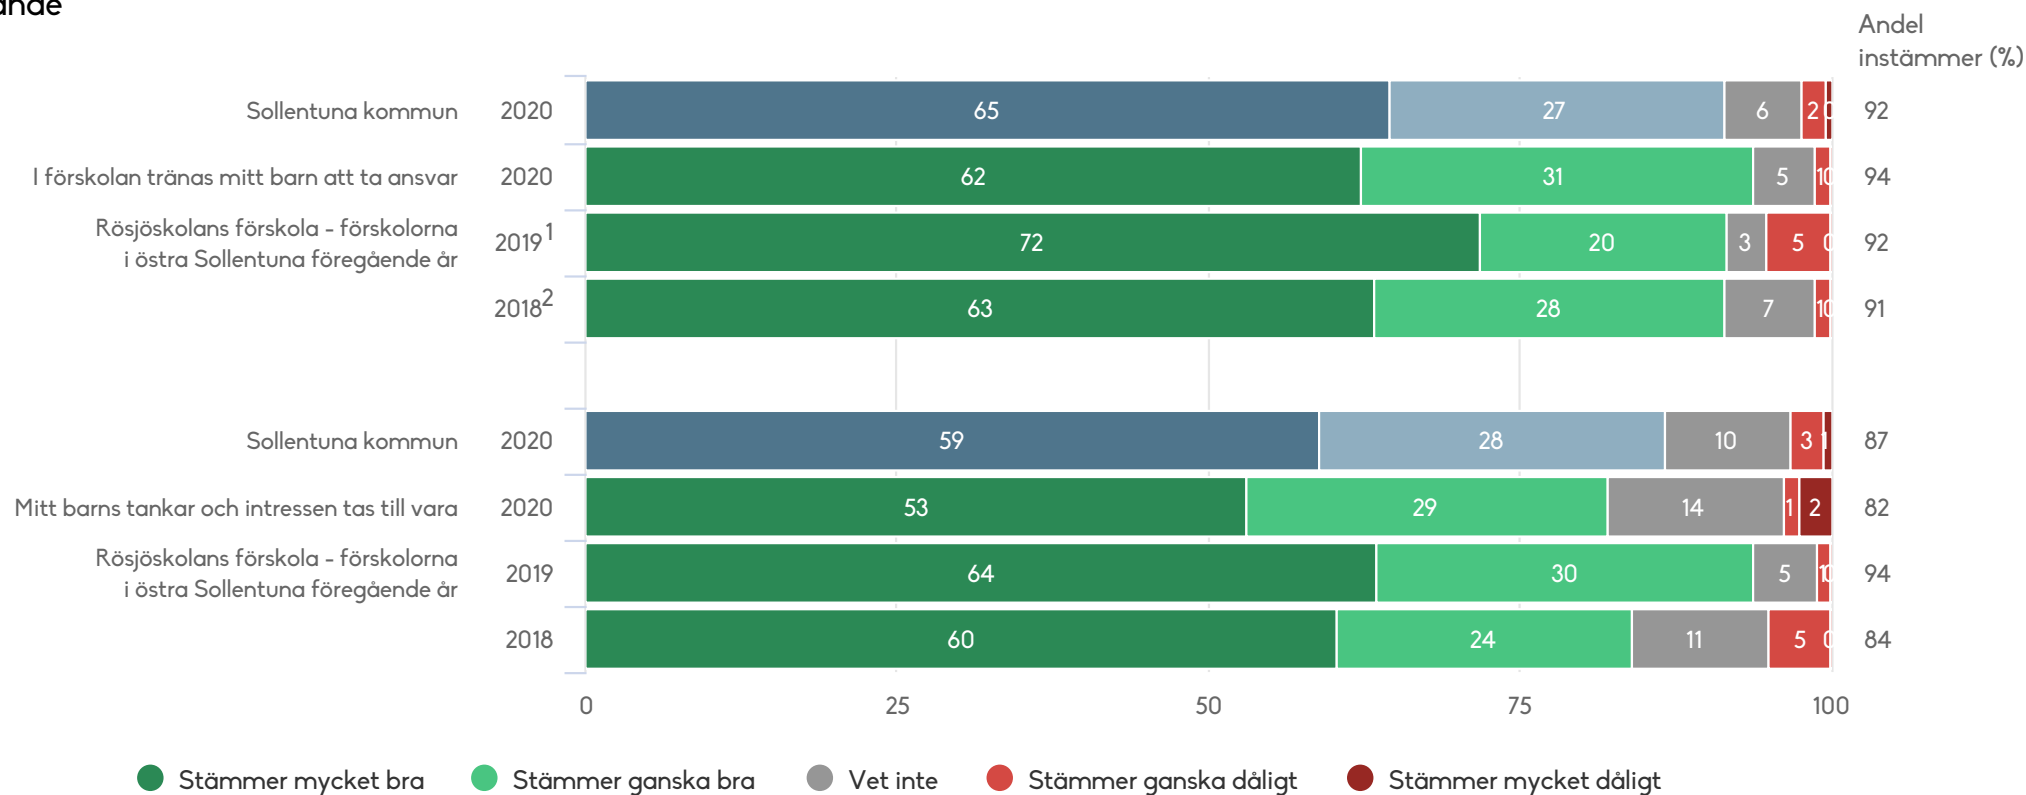

Rösjöskolans förskola - förskolorna i östra Sollentuna

Föräldrar Förskola (81 svar, 91%)

Utveckling och lärande

1) Inget resultat

Rösjöskolans förskola - förskolorna i östra Sollentuna

Föräldrar Förskola (81 svar, 91%)

Ansvar och inflytande

1) Lydelse 2019: Mitt barn tränas i att ta ansvar i förskolan
 2) Lydelse 2018: Mitt barn tränas i att ta ansvar i förskolan

Rösjöskolans förskola - förskolorna i östra Sollentuna

Föräldrar Förskola (81 svar, 91%)