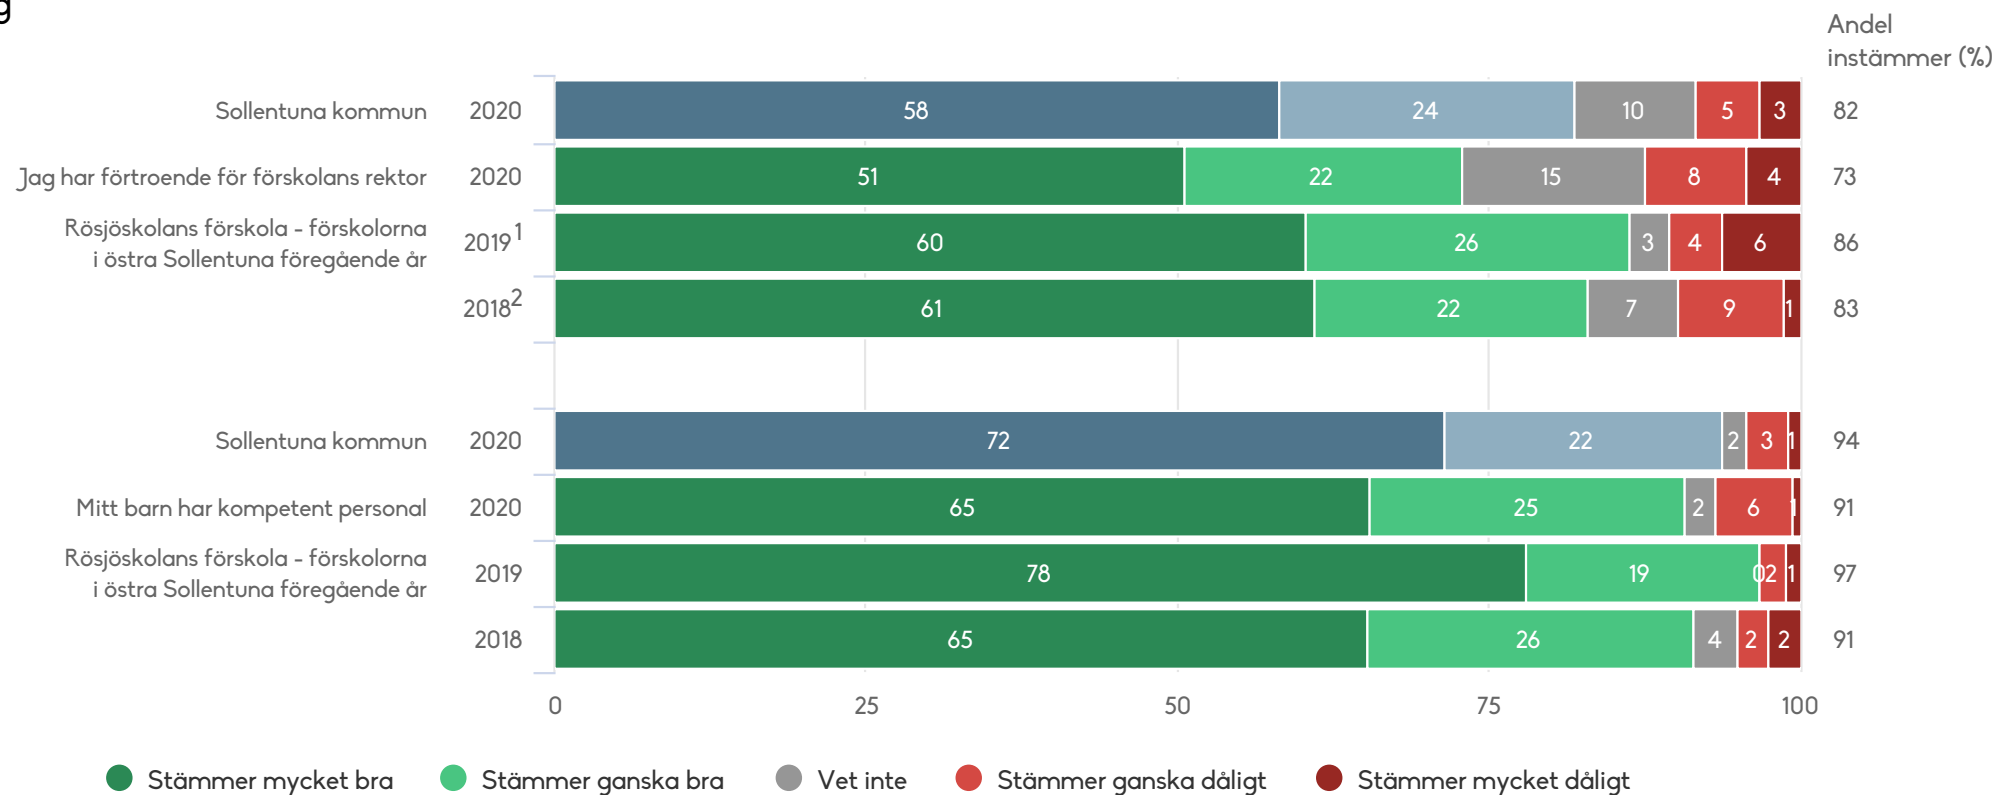

Normer och värden

Rösjöskolans förskola - förskolorna i östra Sollentuna

Föräldrar Förskola (81 svar, 91%)

Skola och hem

Rösjöskolans förskola - förskolorna i östra Sollentuna

Föräldrar Förskola (81 svar, 91%)

Styrning och ledning

1) Lydelse 2019: Jag har förtroende för förskolechefen
 2) Lydelse 2018: Jag har förtroende för förskolechefen

Rösjöskolans förskola - förskolorna i östra Sollentuna

Föräldrar Förskola (81 svar, 91%)