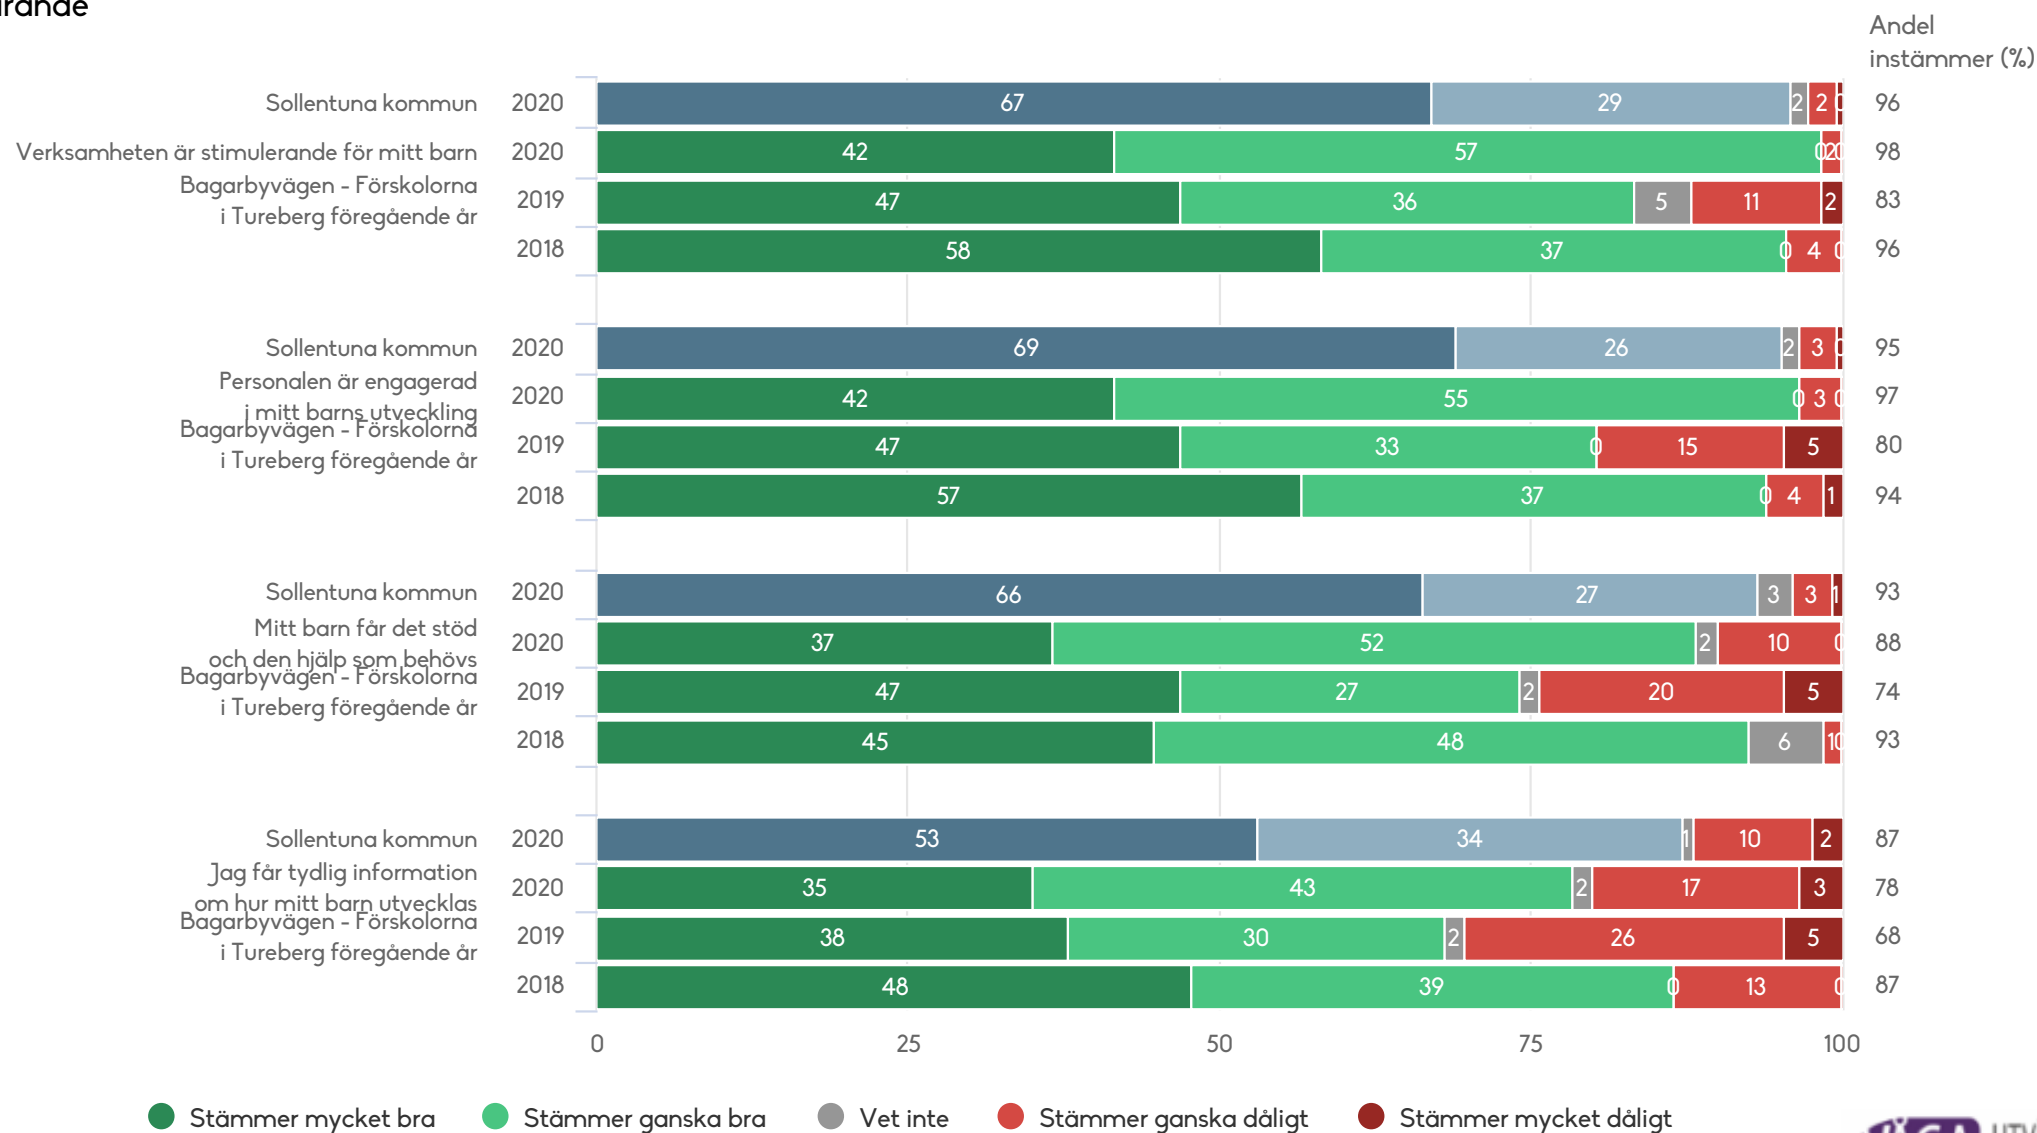

Bagarbyvägen - Förskolorna i Tureberg

Föräldrar Förskola (60 svar, 100%)

Utveckling och lärande