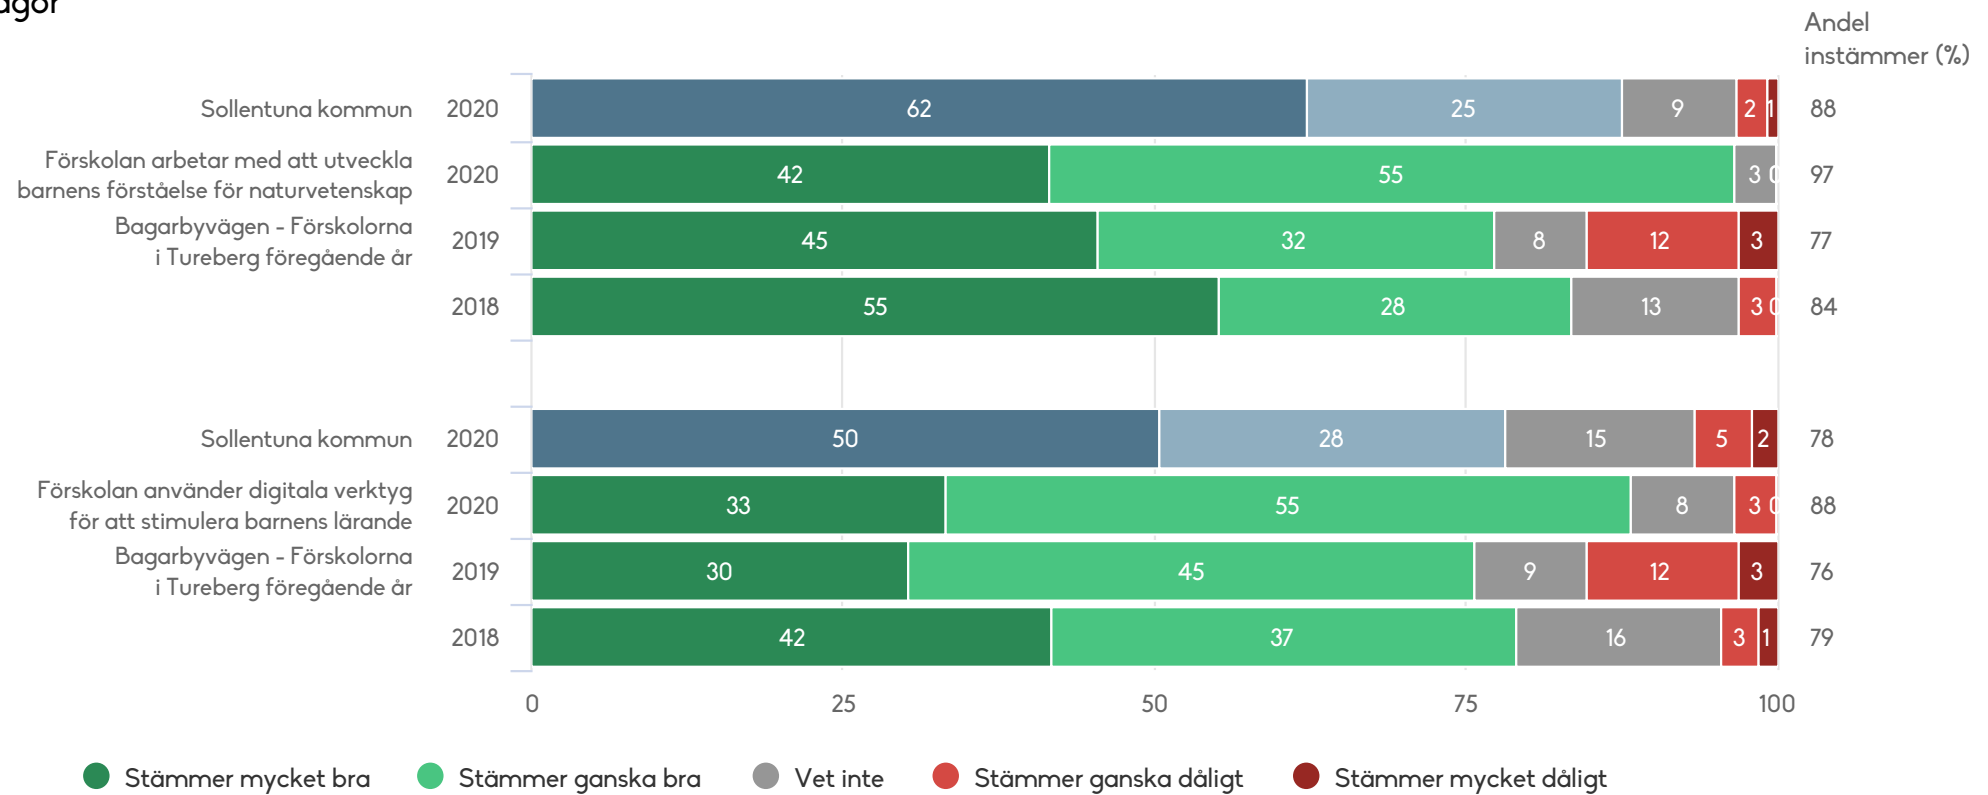

Bagarbyvägen - Förskolorna i Tureberg

Föräldrar Förskola (60 svar, 100%)

Kommunspezifika frågor