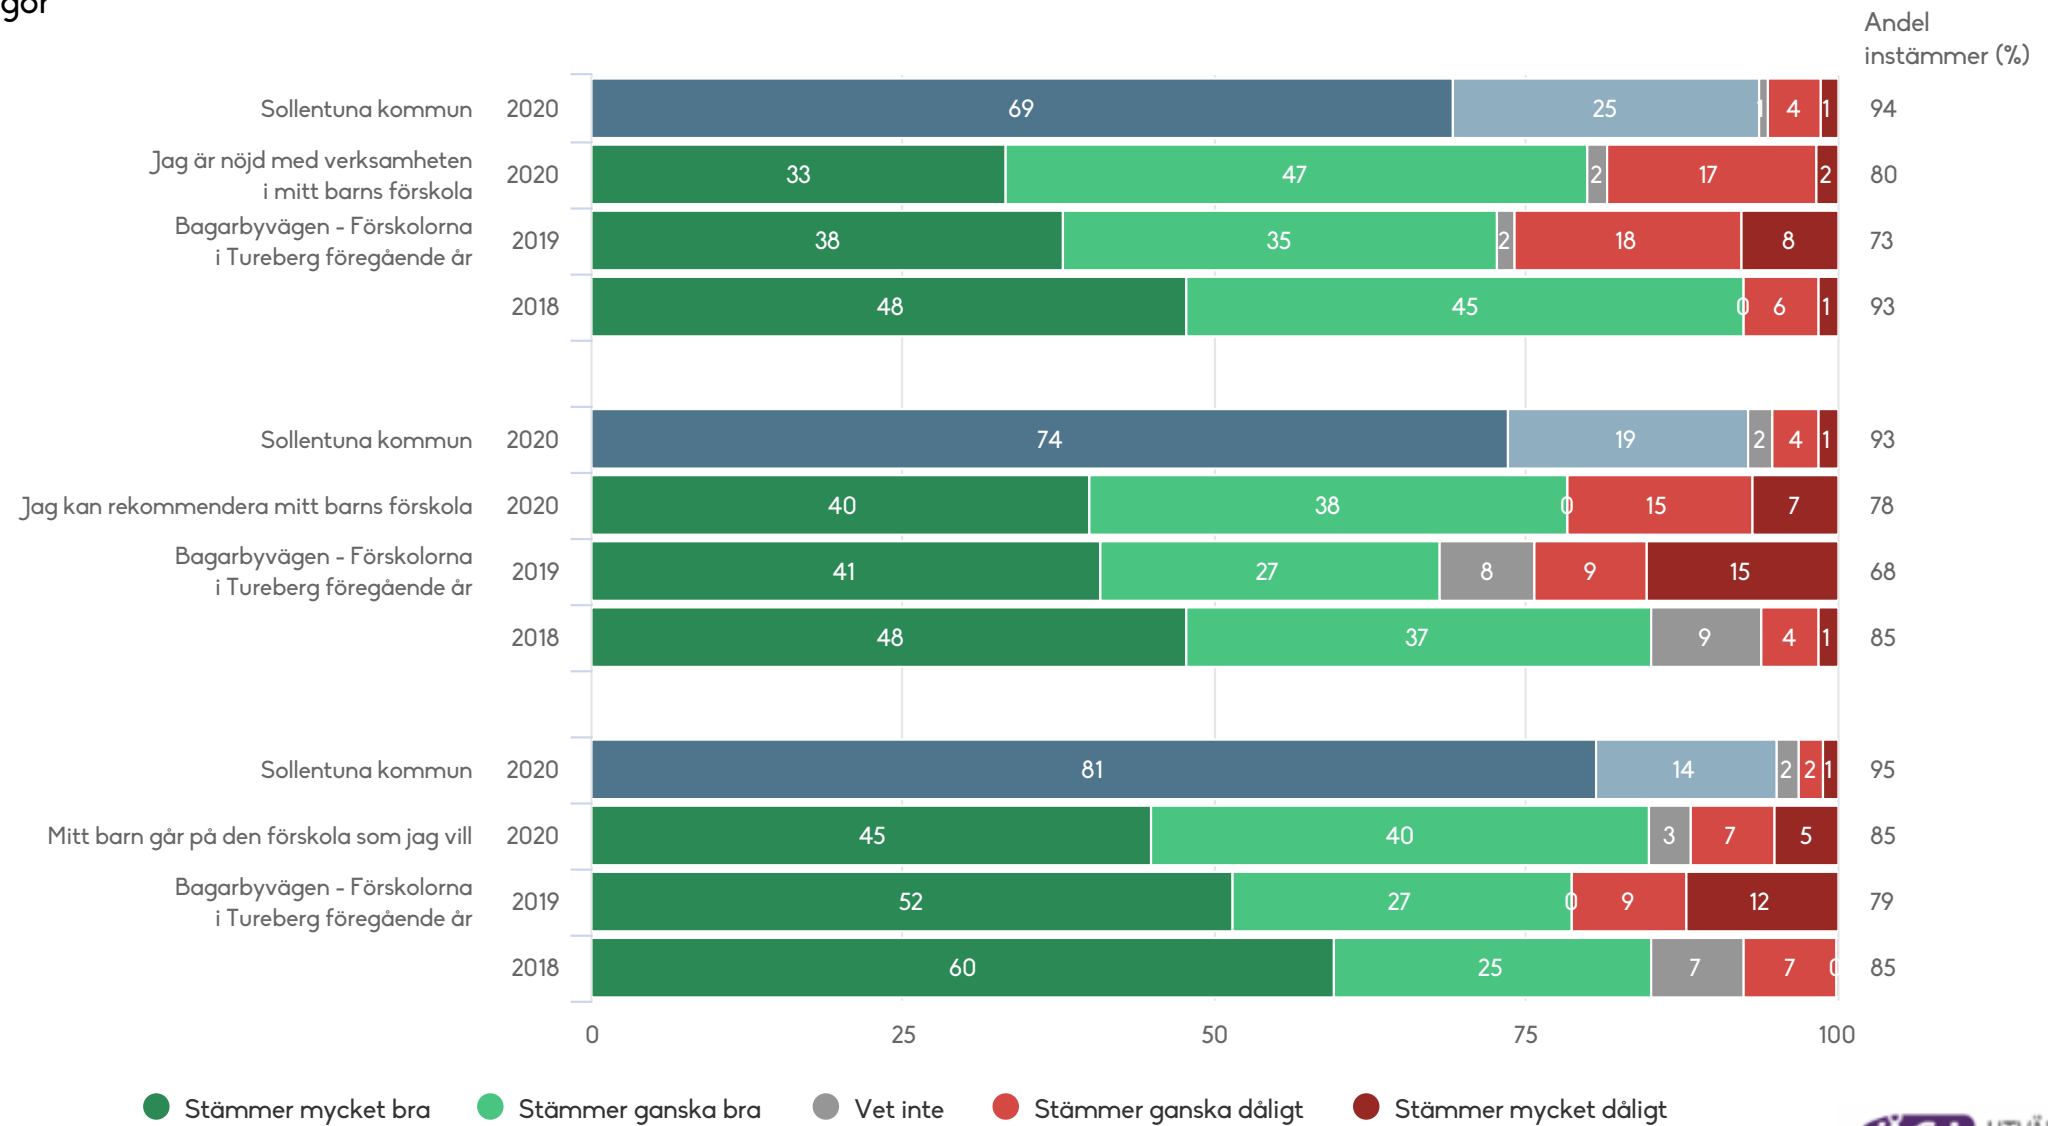

Bagarbyvägen - Förskolorna i Tureberg

Föräldrar Förskola (60 svar, 100%)

Övergripande frågor