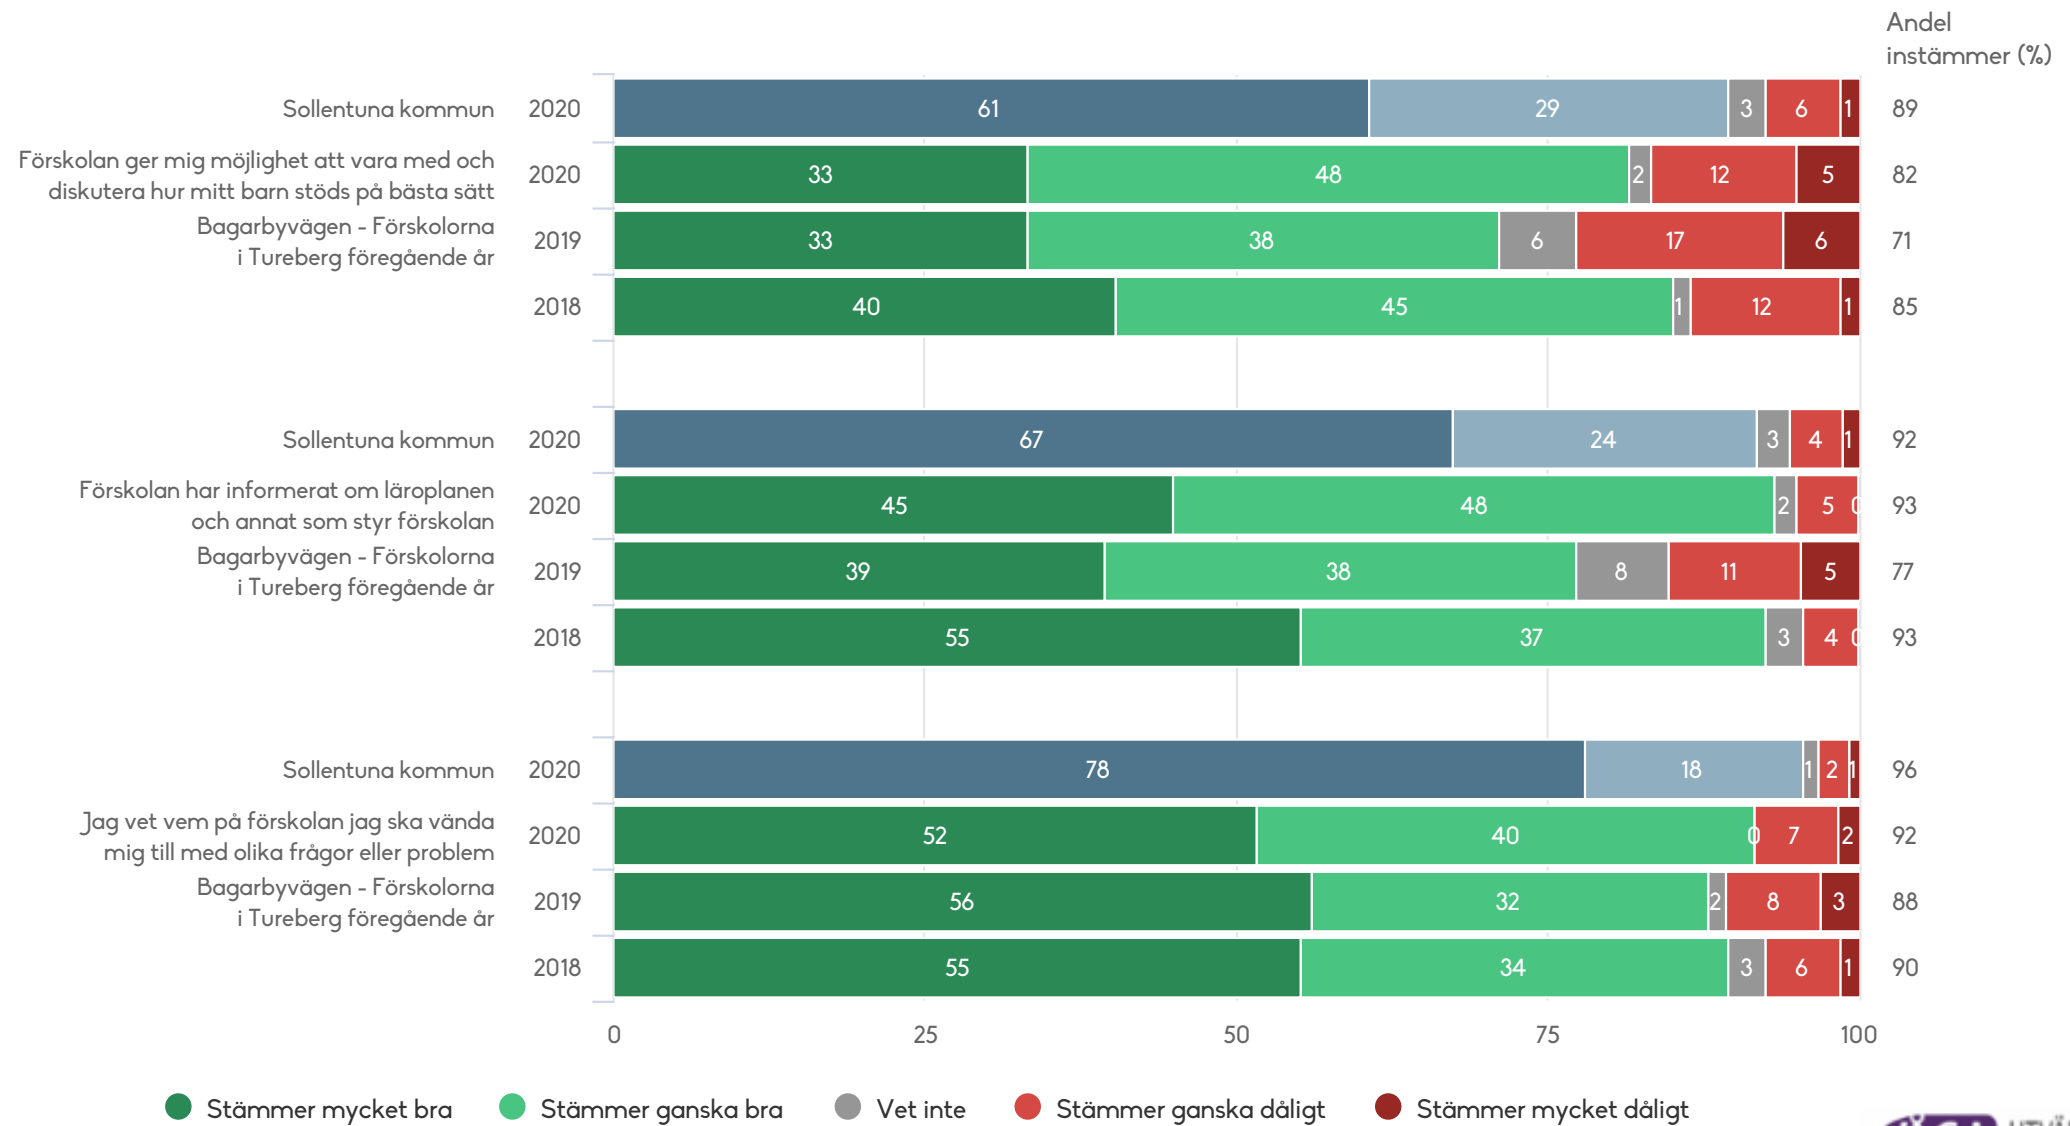

Bagarbyvägen - Förskolorna i Tureberg

Föräldrar Förskola (60 svar, 100%)

Skola och hem