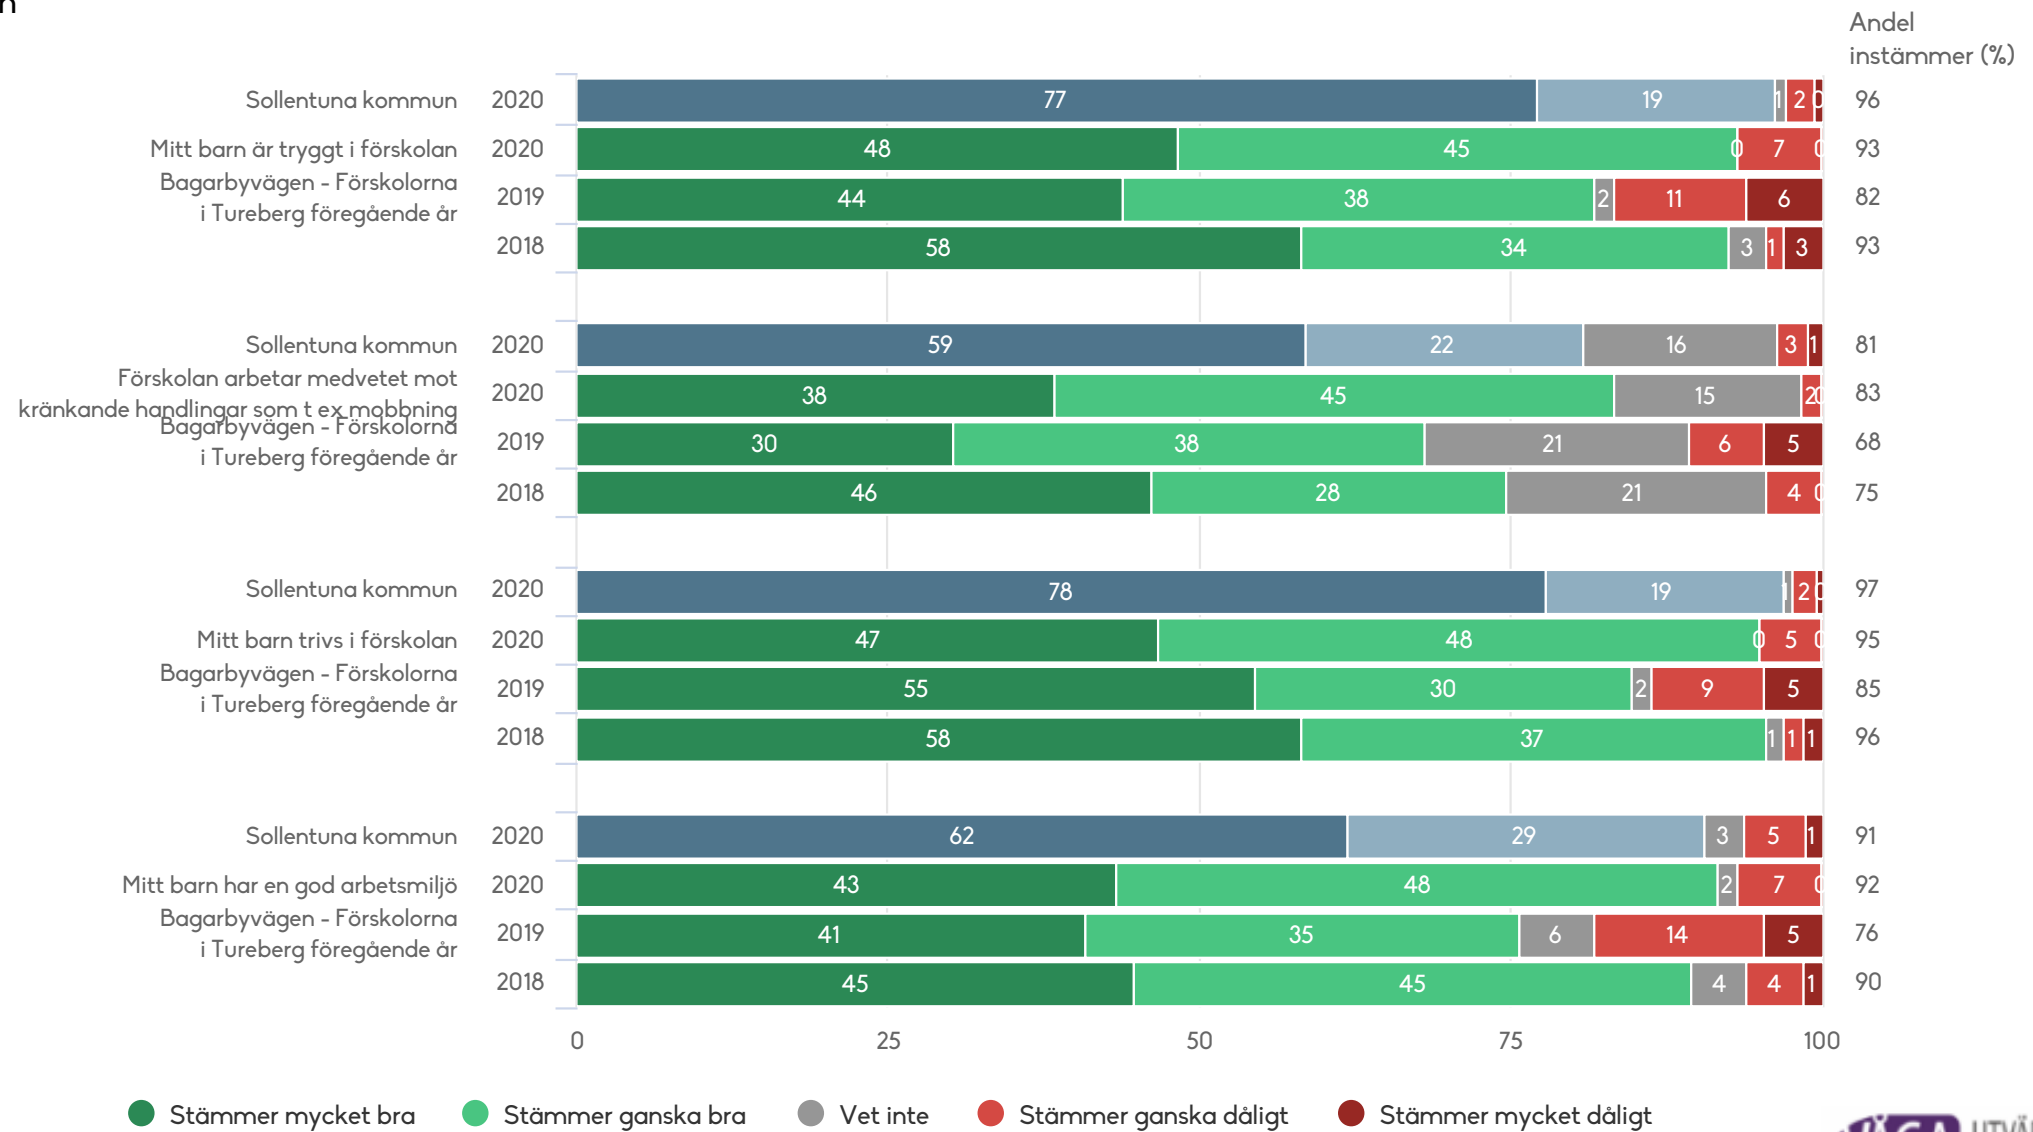

# Bagarbyvägen - Förskolorna i Tureberg

Föräldrar Förskola (60 svar, 100%)

Utveckling och lärande

1) Inget resultat

# Bagarbyvägen - Förskolorna i Tureberg

Föräldrar Förskola (60 svar, 100%)

Ansvar och inflytande

1) Lydelse 2019: Mitt barn tränas i att ta ansvar i förskolan  
 2) Lydelse 2018: Mitt barn tränas i att ta ansvar i förskolan

# Bagarbyvägen - Förskolorna i Tureberg

Föräldrar Förskola (60 svar, 100%)

Normer och värden