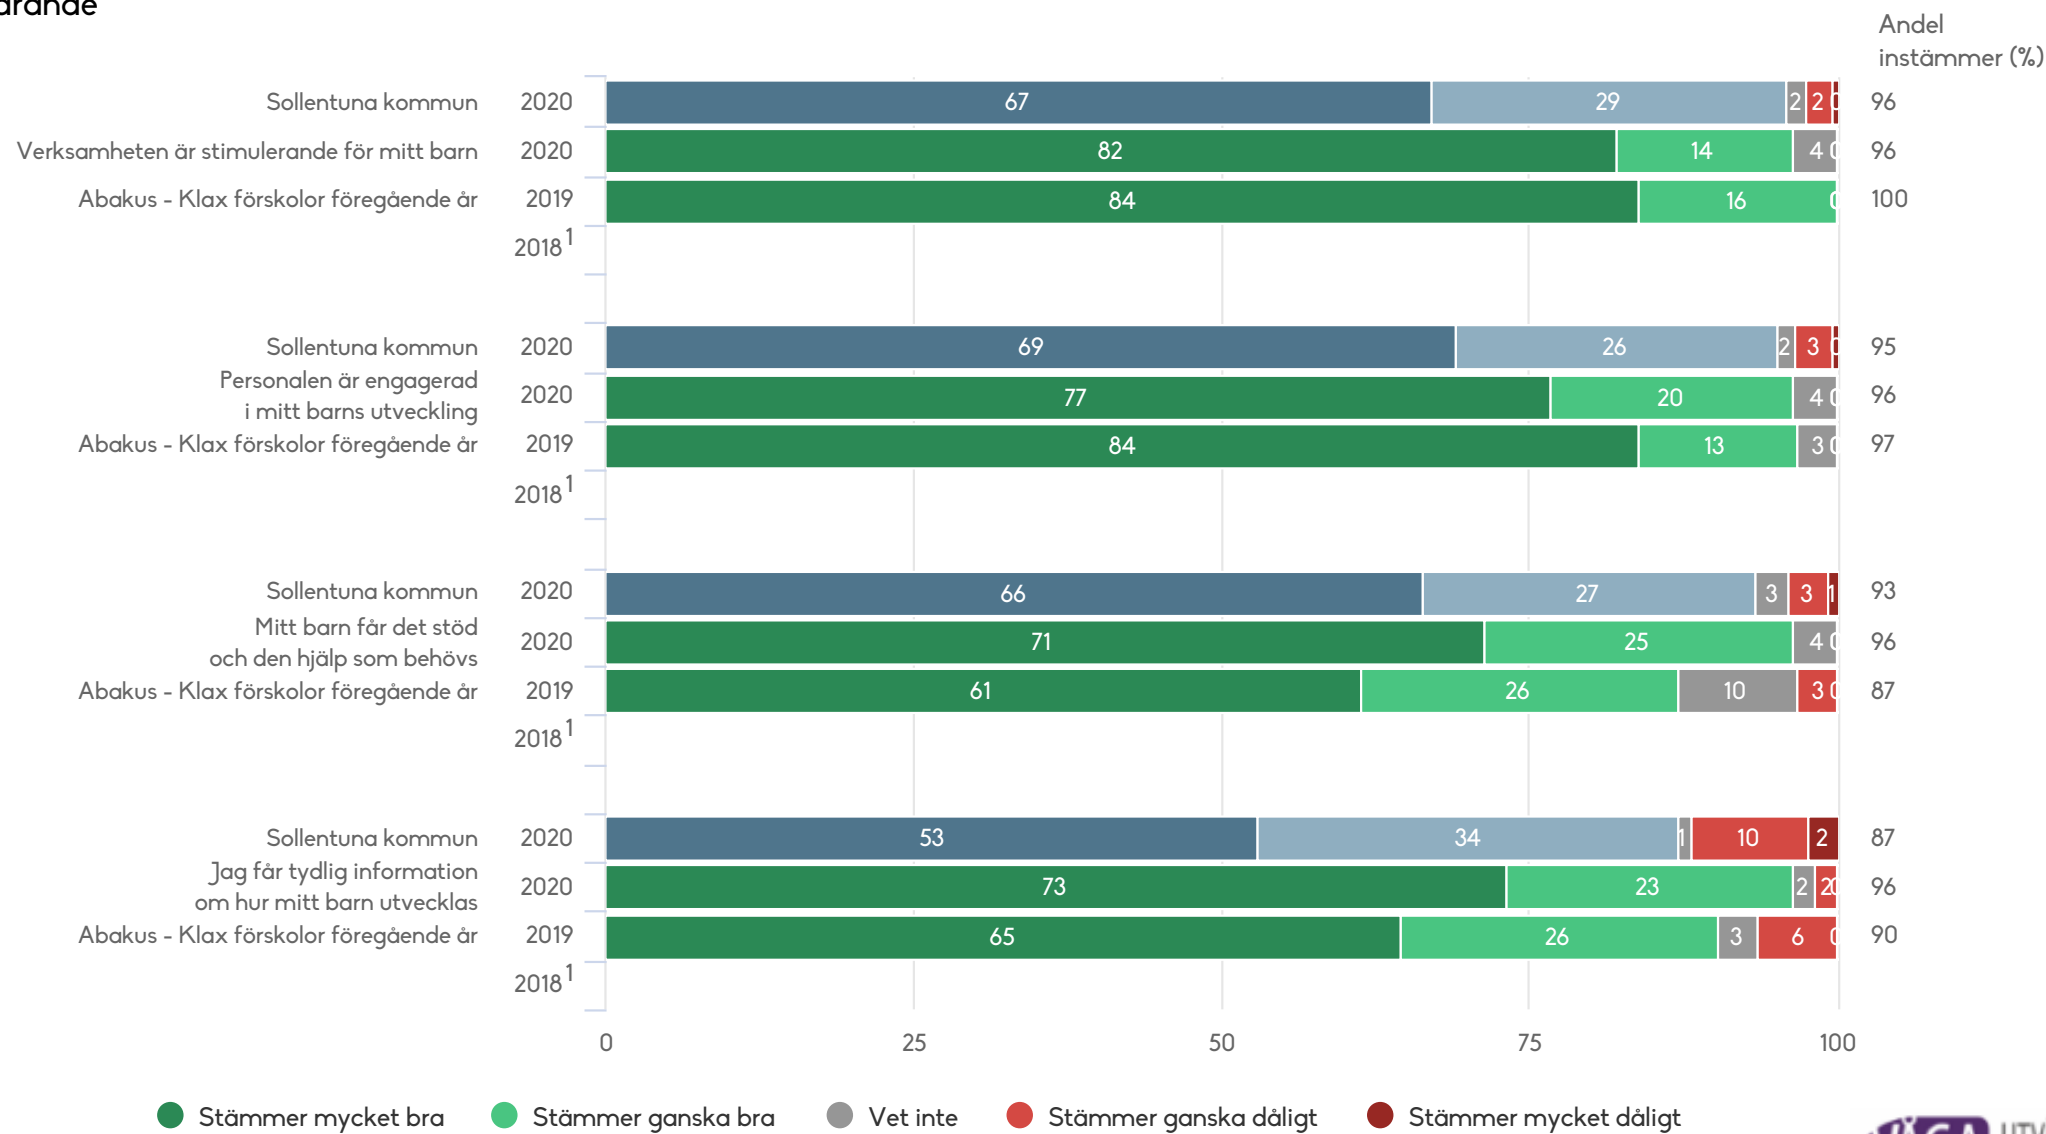

Abakus - Klax förskolor

Föräldrar Förskola (56 svar, 98%)

Utveckling och lärande

1) Inget resultat