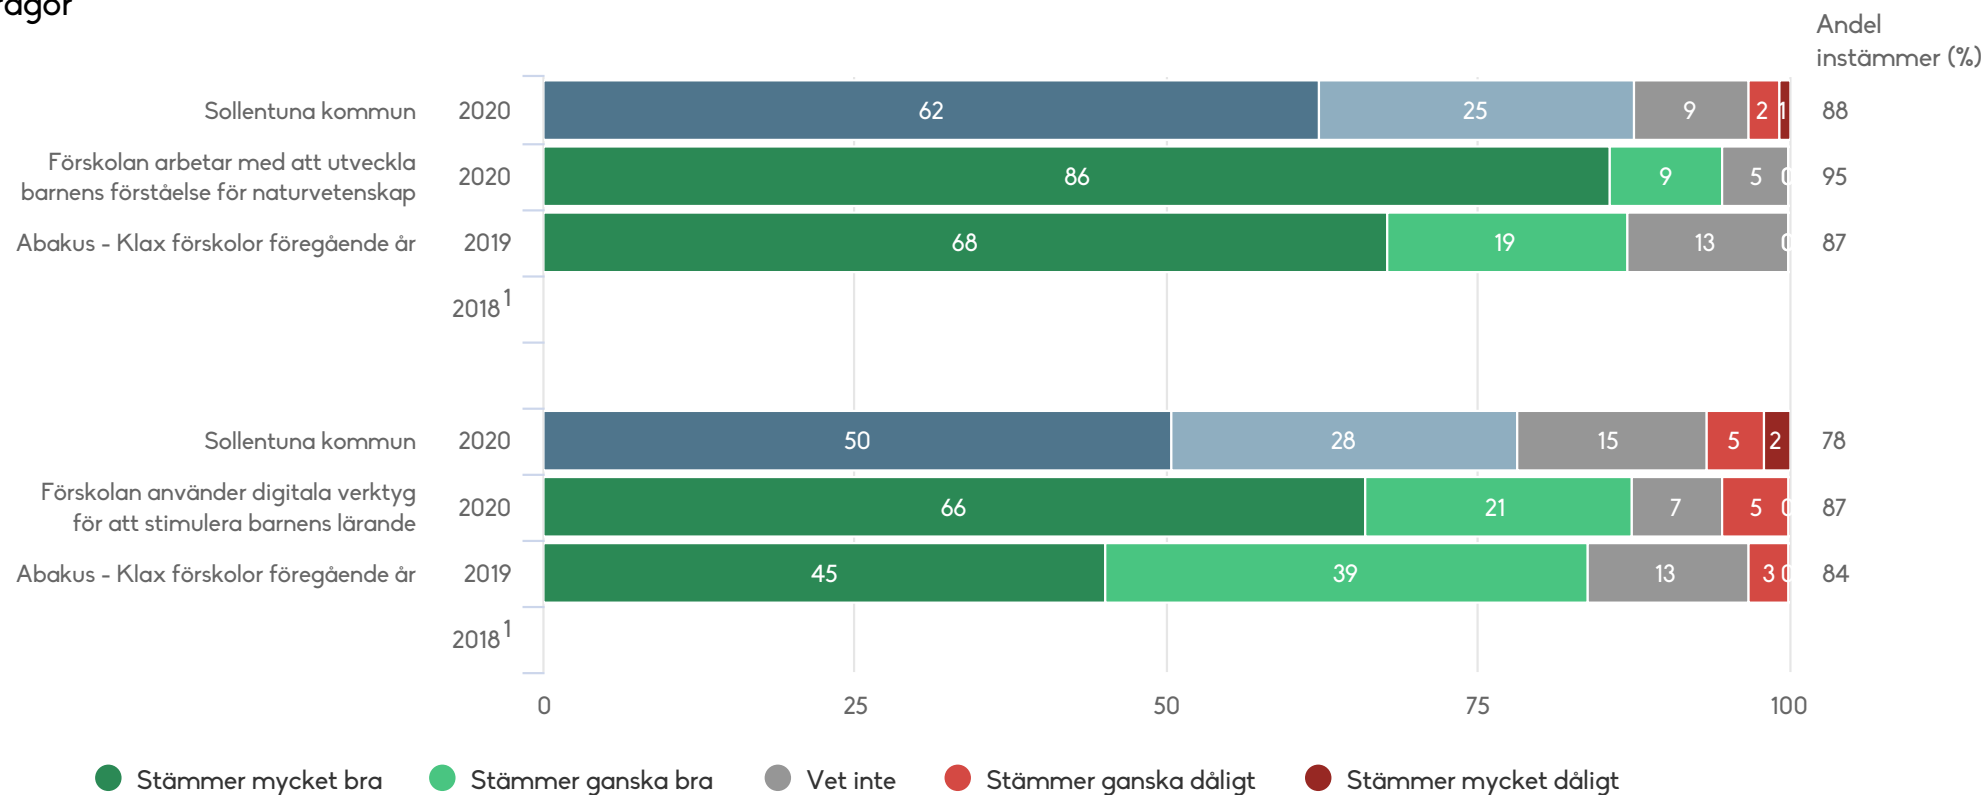

Abakus - Klax förskolor

Föräldrar Förskola (56 svar, 98%)

Kommunspecifika frågor