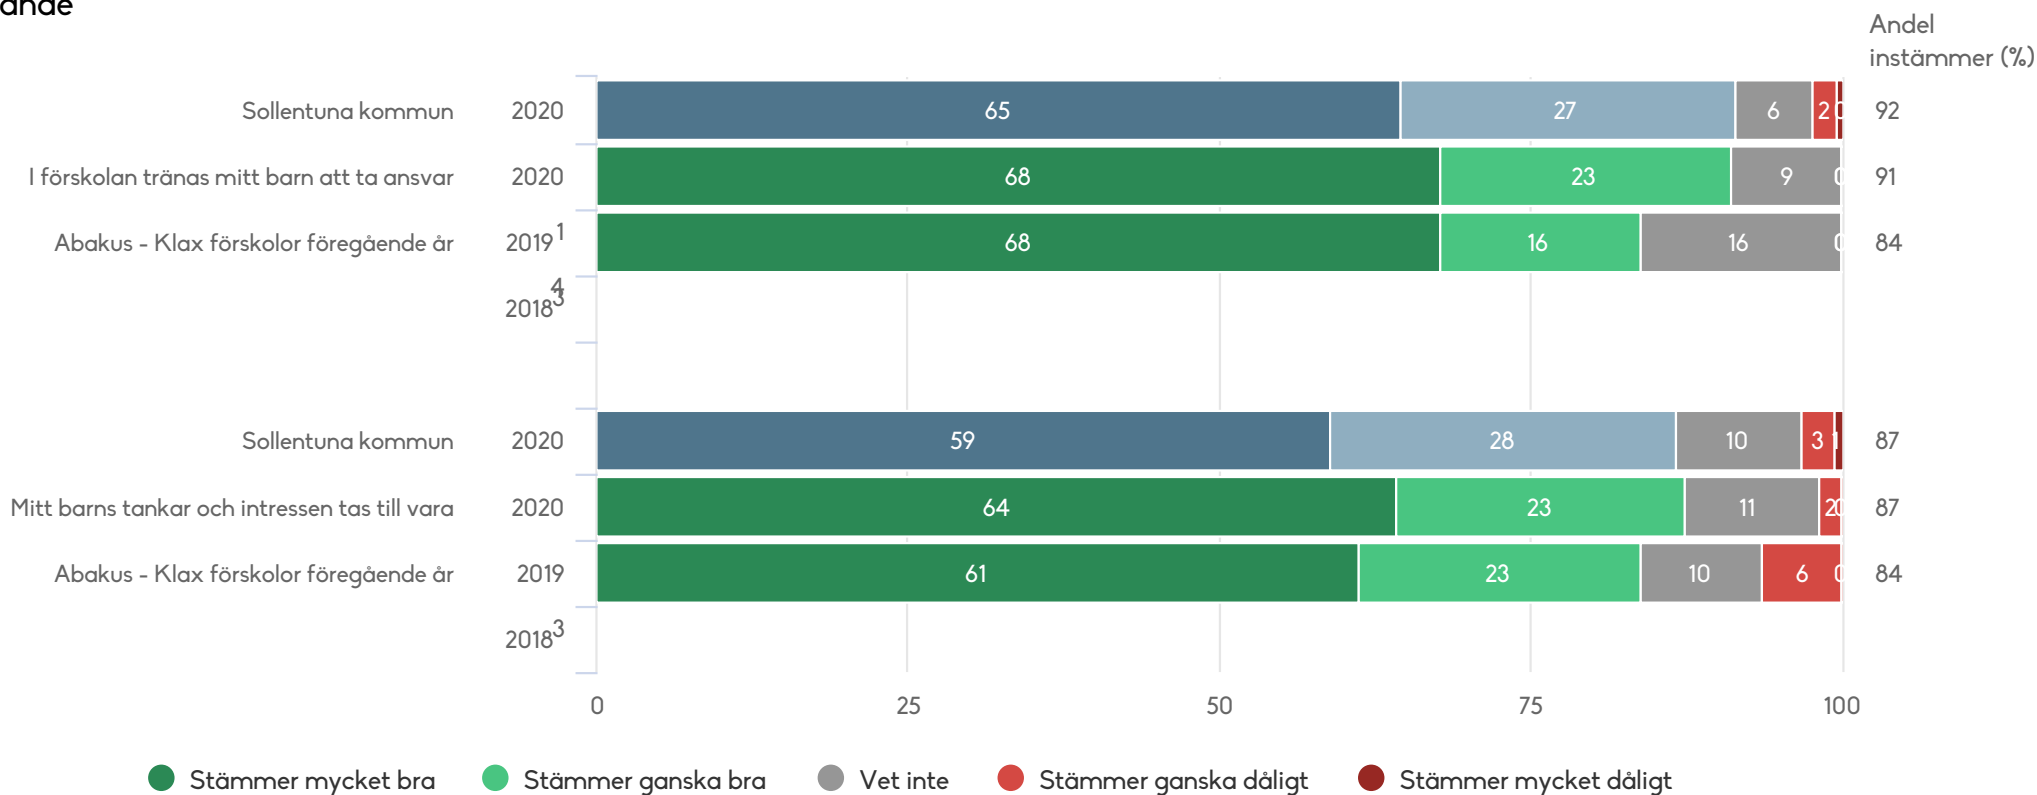

Föräldrar Förskola (56 svar, 98%)

Utveckling och lärande

1) Inget resultat

Abakus - Klax förskolor

Föräldrar Förskola (56 svar, 98%)

Ansvar och inflytande

1) Lydelse 2019: Mitt barn tränas i att ta ansvar i förskolan
 2) Lydelse 2018: Mitt barn tränas i att ta ansvar i förskolan
 Inget resultat
 ?Lydelse 2018 : Mitt barn tränas i att ta ansvar i förskolan