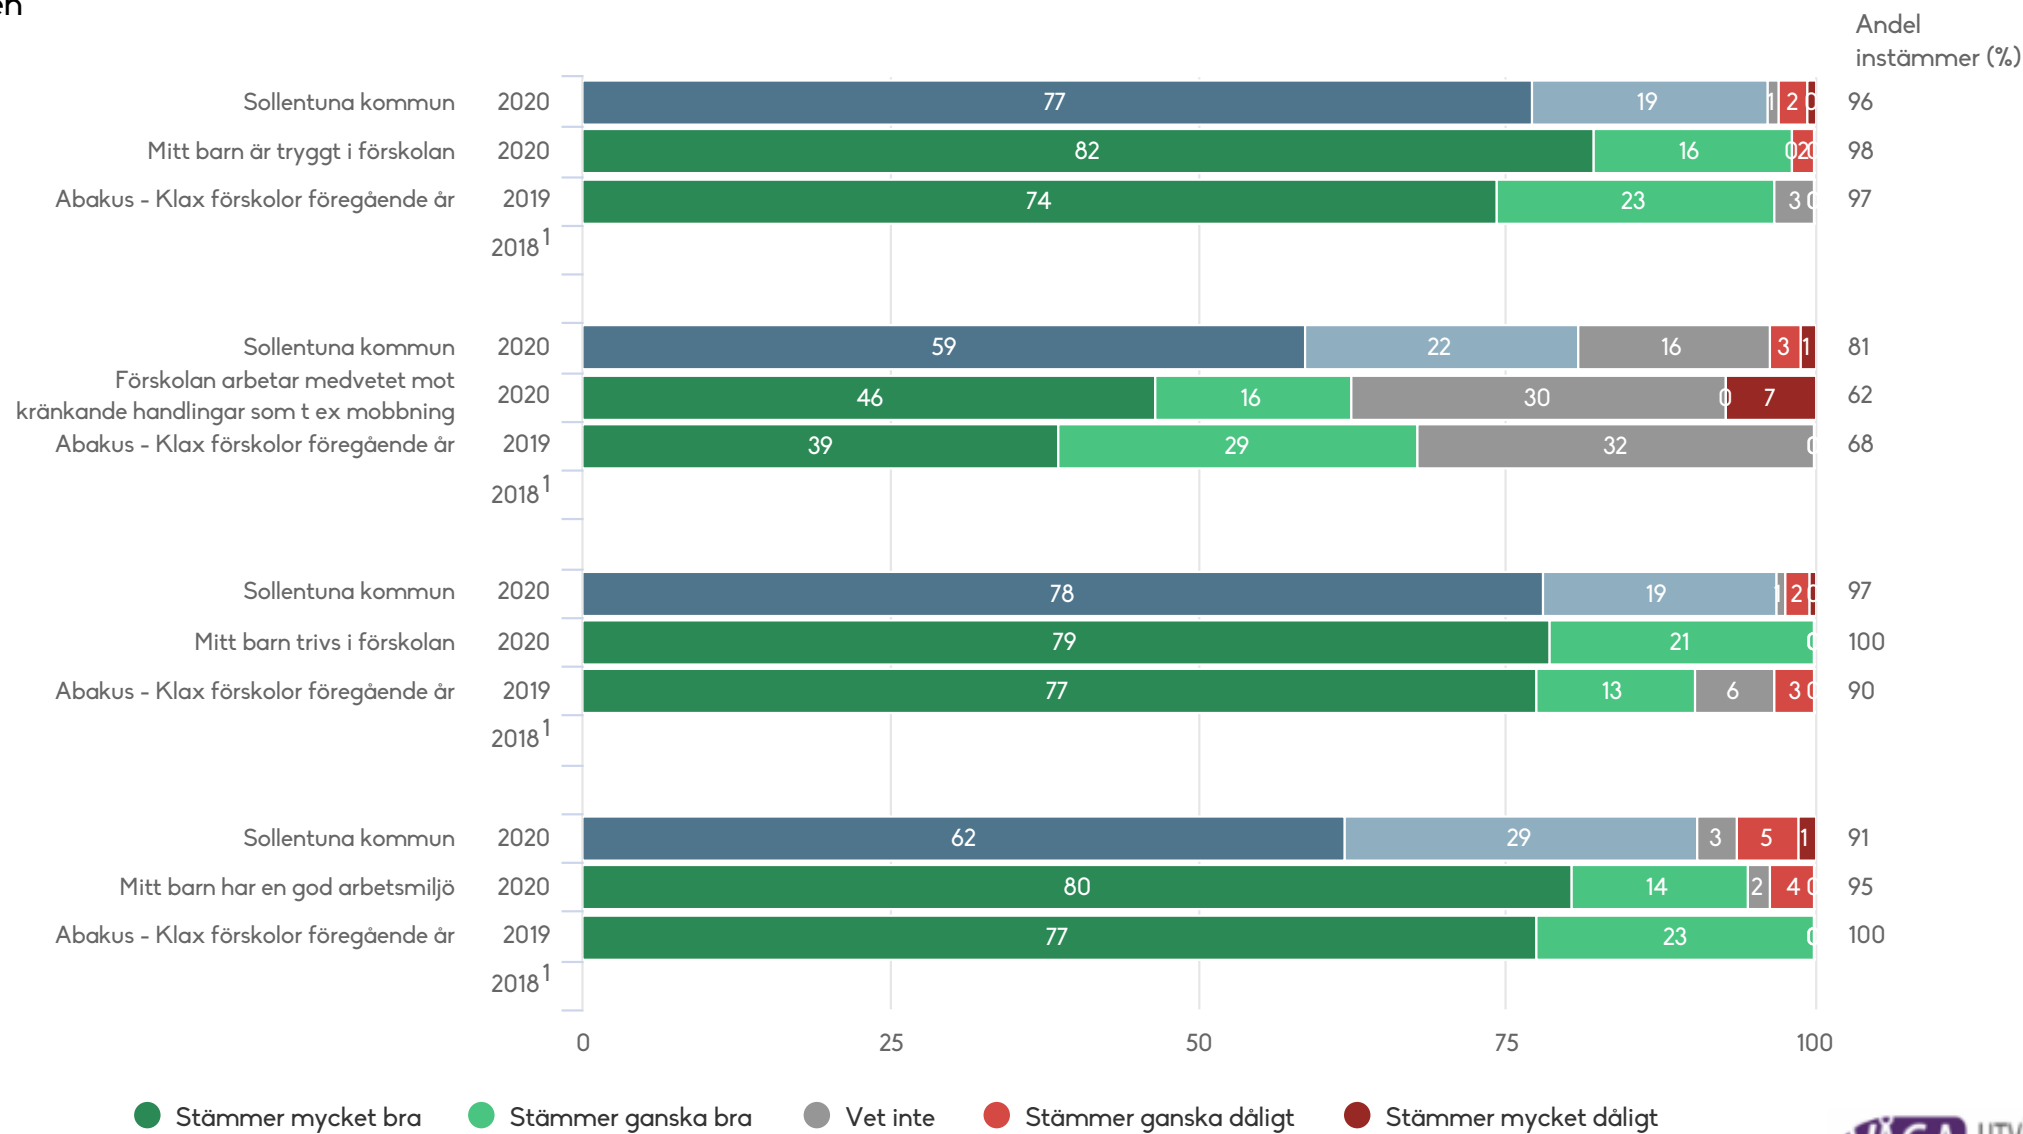

Abakus - Klax förskolor

Föräldrar Förskola (56 svar, 98%)

Normer och värden

1) Inget resultat