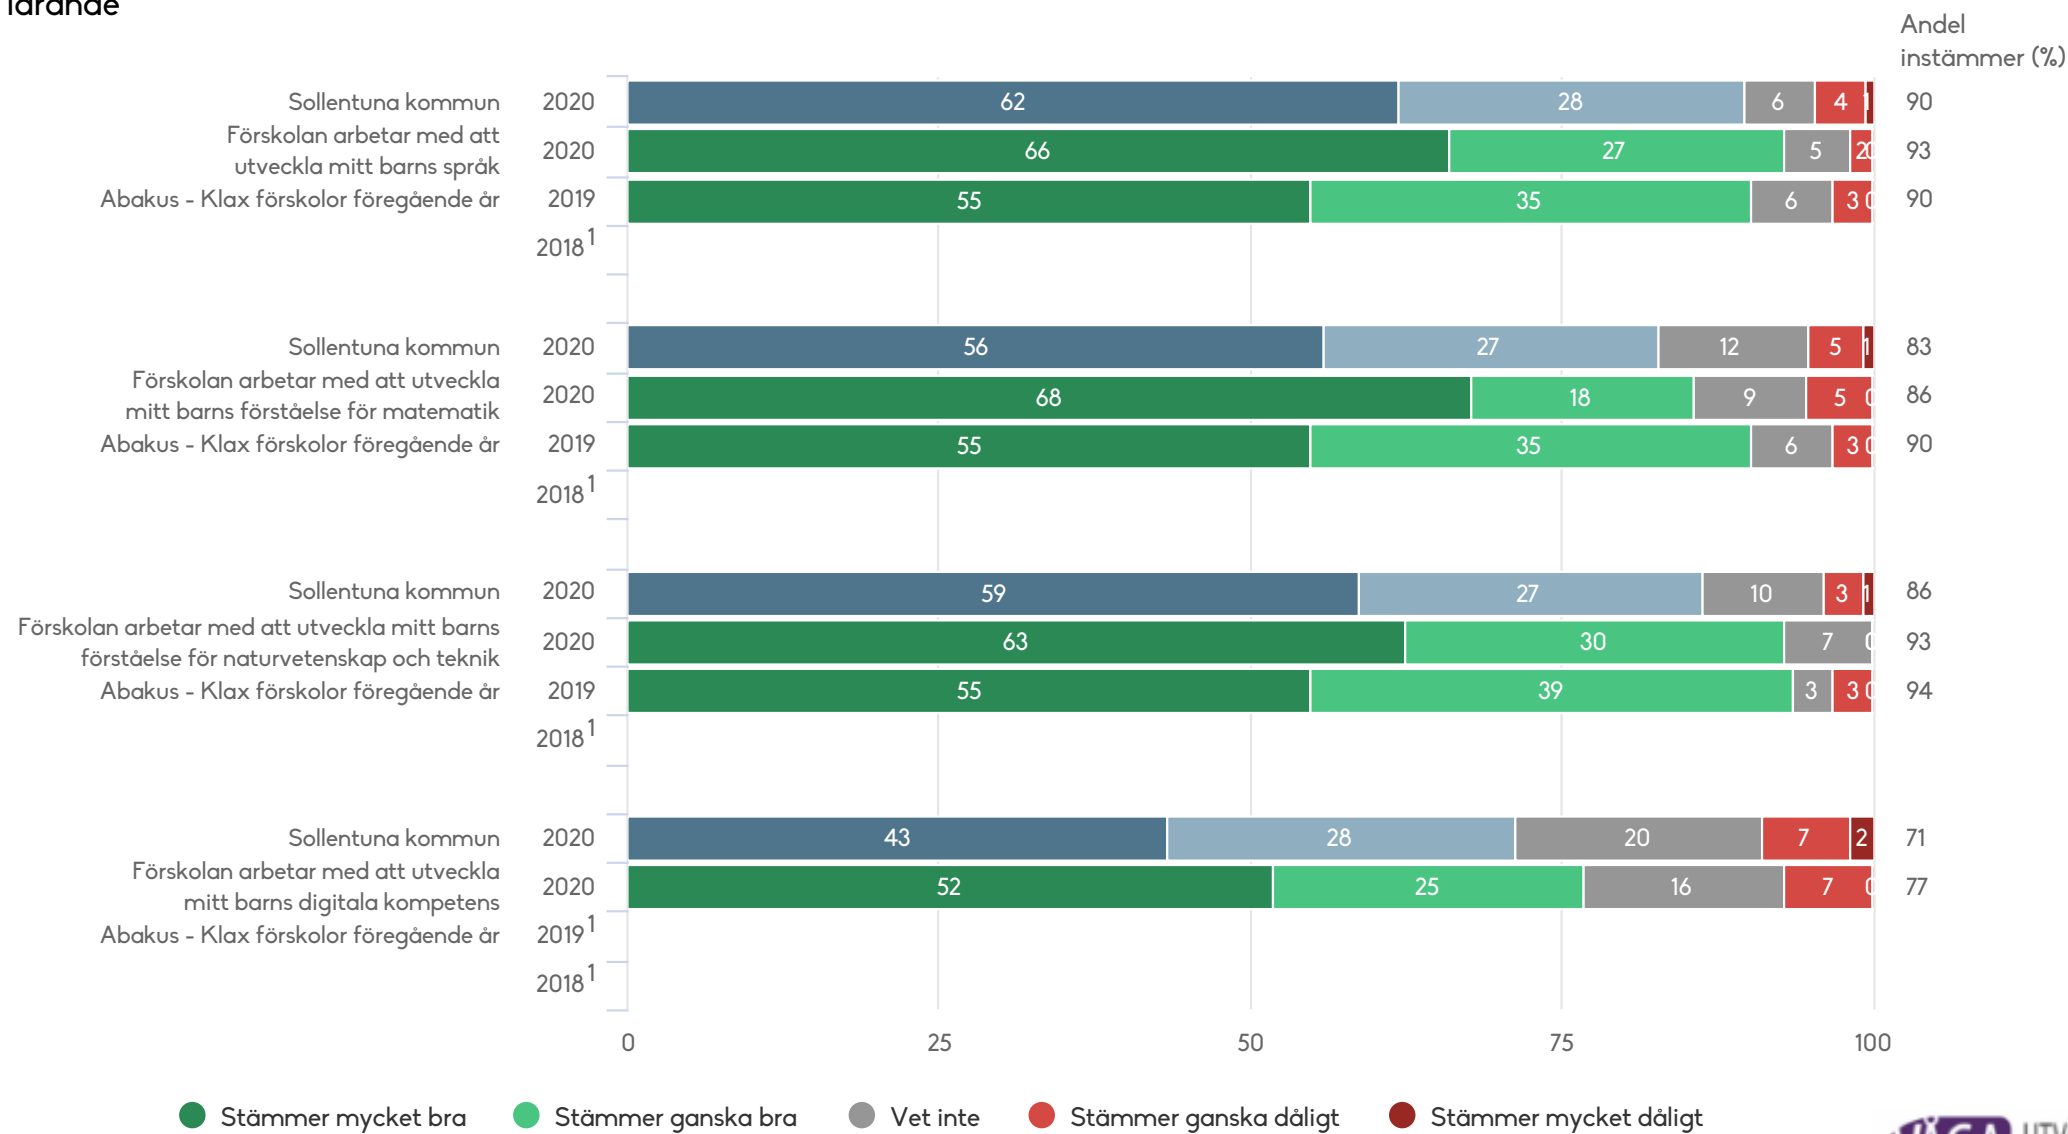

Abakus - Klax förskolor

Föräldrar Förskola (56 svar, 98%)

Utveckling och lärande

1) Inget resultat