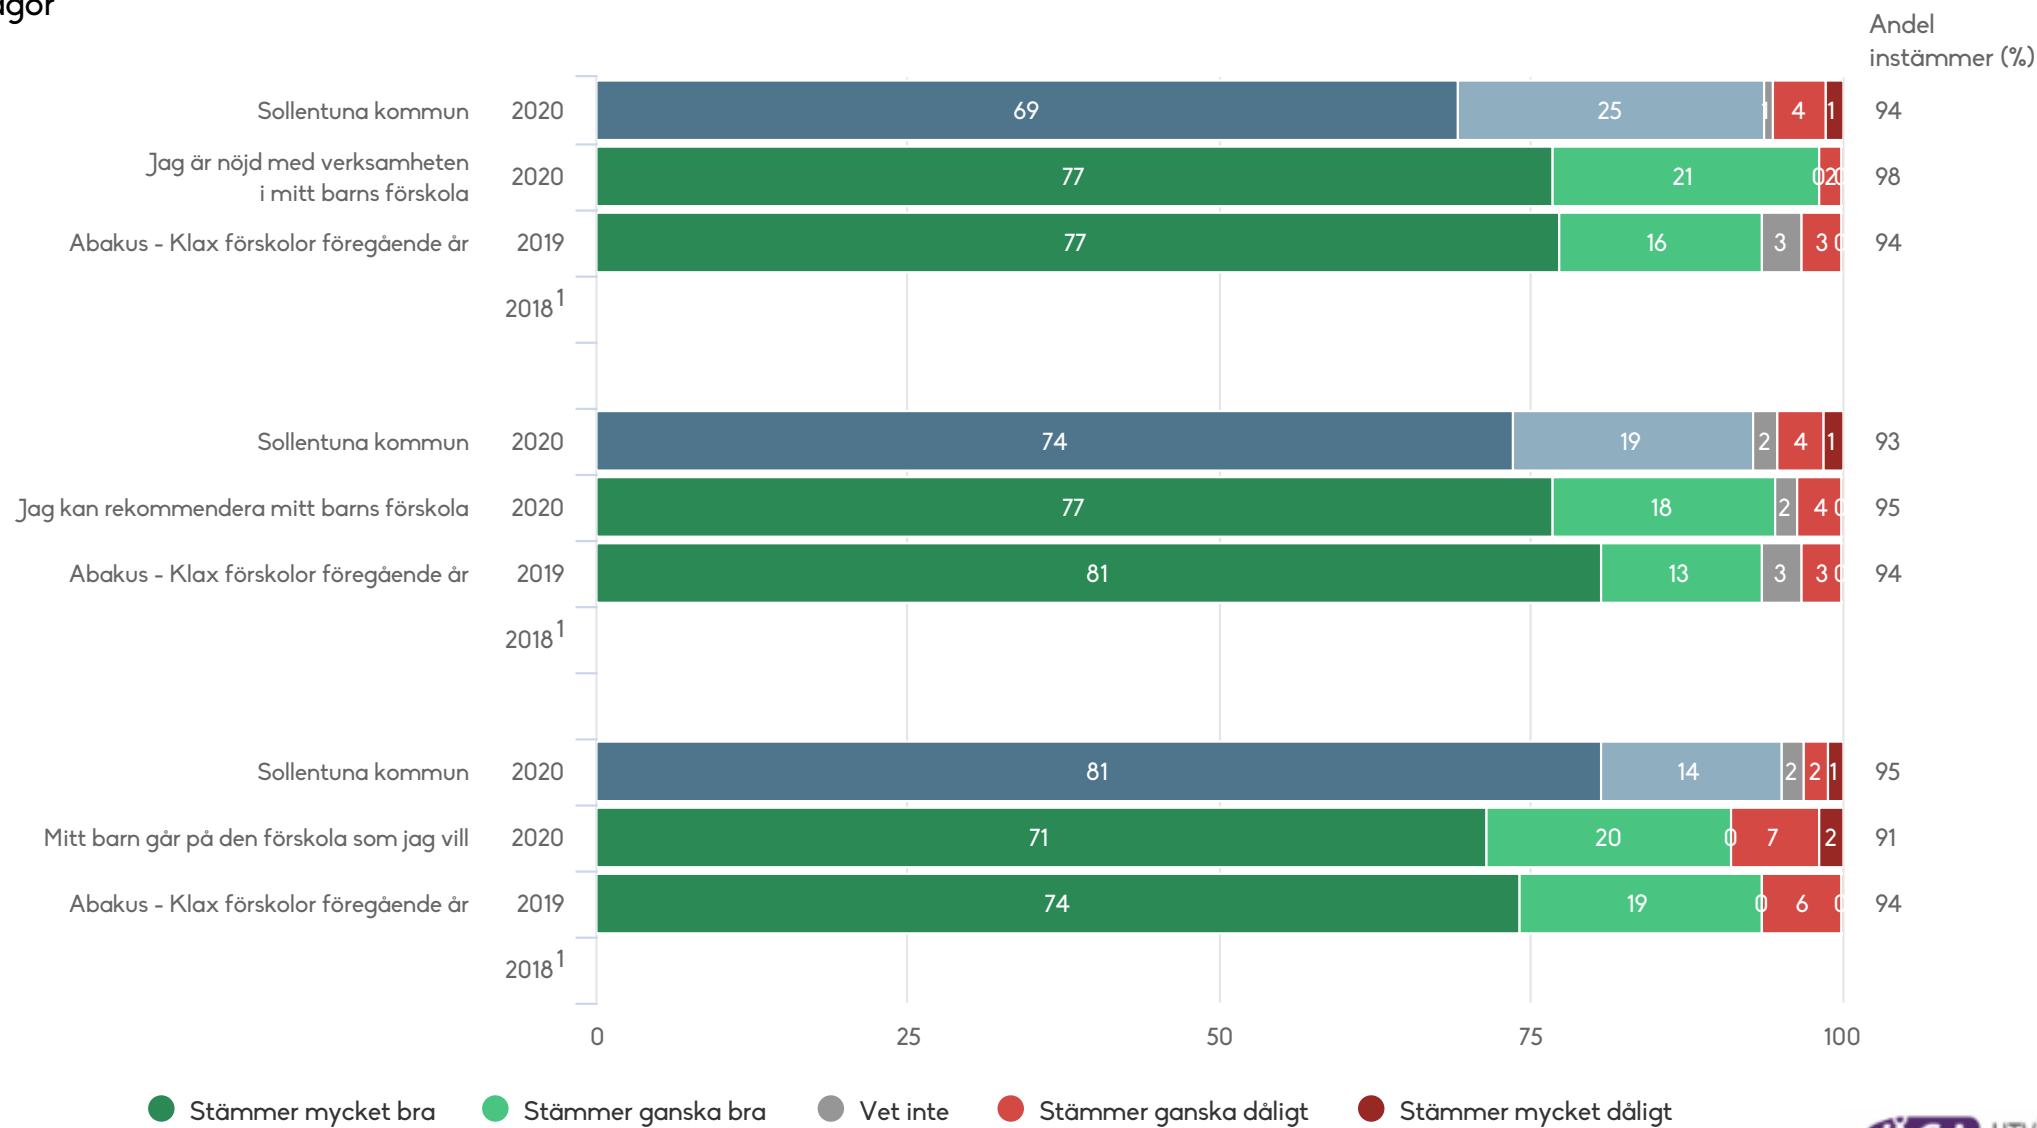

Abakus - Klax förskolor

Föräldrar Förskola (56 svar, 98%)

Kommunspecifika frågor

Abakus - Klax förskolor

Föräldrar Förskola (56 svar, 98%)

Övergripande frågor

1) Inget resultat

Abakus - Klax förskolor

Föräldrar Förskola (56 svar, 98%)

Målområdessammanställning

Diagrammet visar andelen som instämmer på frågorna inom respektive målområde