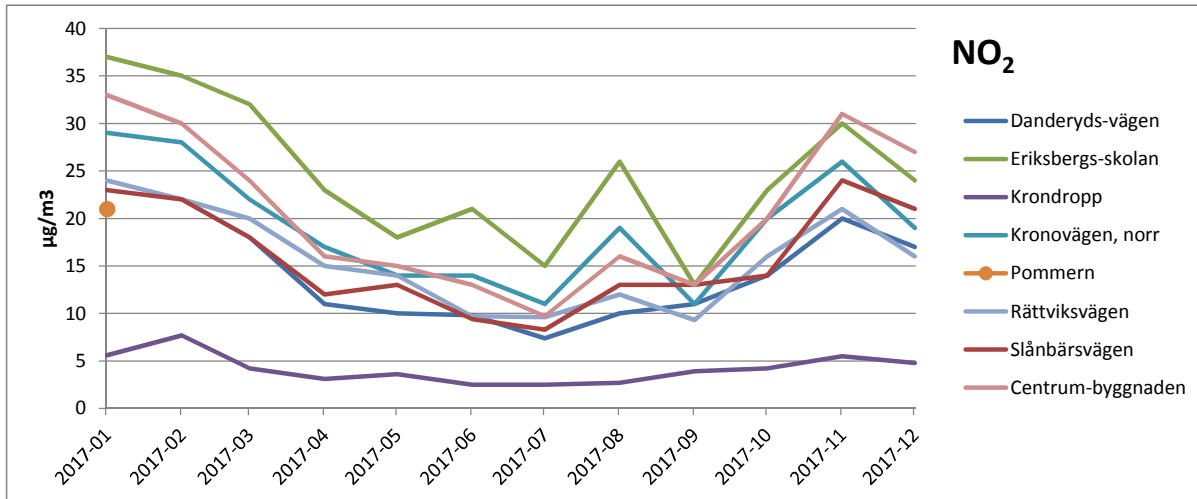

NO ₂	Danderyds- vägen	Eriksbergs- skolan	Kronövågen, Krondropp	norr	Pommern	Rättviksvä- gen	Slånbärsvä- gen	Centrum- byggnaden
2017-01		37	5.6	29	21	24	23	33
2017-02	22	35	7.7	28		22	22	30
2017-03	18	32	4.2	22		20	18	24
2017-04	11	23	3.1	17		15	12	16
2017-05	10	18	3.6	14		14	13	15
2017-06	9.8	21	2.5	14		9.7	9.4	13
2017-07	7.4	15	2.5	11		9.6	8.3	10
2017-08	10	26	2.7	19		12	13	16
2017-09	11	13	3.9	11		9.3	13	13
2017-10	14	23	4.2	20		16	14	20
2017-11	20	30	5.5	26		21	24	31
2017-12	17	24	4.8	19		16	21	27
medelvärde	14	25	4.2	19	21	16	16	21

Ozon	Krondropp	Rättviksv.
2017-04	64	56
2017-05	65	57
2017-06	52	47
2017-07	47	42
2017-08	47	43
2017-09	37	35
medelvärde	52	47